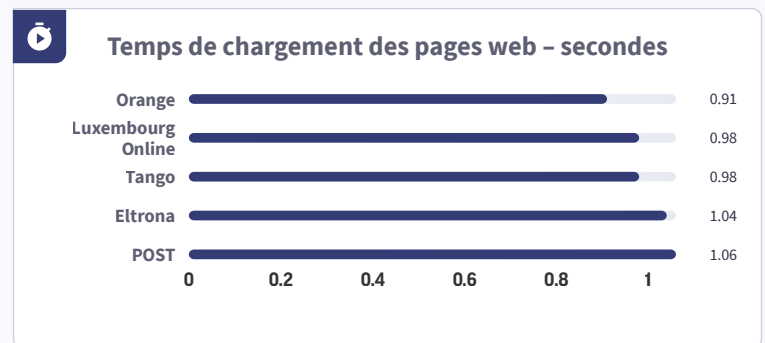

Analyse de marché

Carte Speedtest®

Statistiques du marché

Nombre d'échantillons

80,230

Nombre de tests

2,417,646

Méthodologie

Le prix Ookla Speedtest du meilleur réseau s'appuie sur le Speedtest Connectivity Score™, qui offre une mesure fiable de l'expérience de connectivité globale sur les réseaux fixes et mobiles. Le Speedtest Connectivity Score regroupe plusieurs indicateurs de performance observés en conditions réelles, comme le débit, la latence et la qualité d'expérience pour des usages courants tels que la navigation web et le streaming vidéo. Cette méthodologie garantit que les résultats reflètent l'expérience des utilisateurs sur différentes activités.