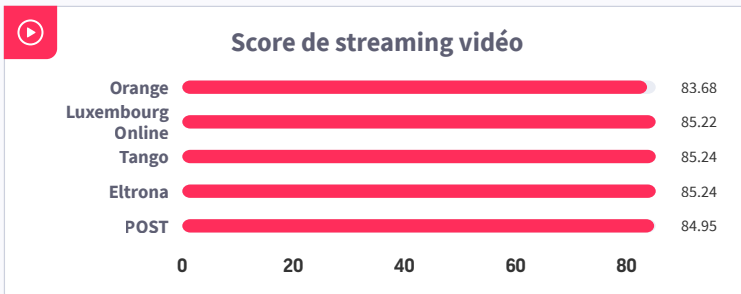

Analyse de marché