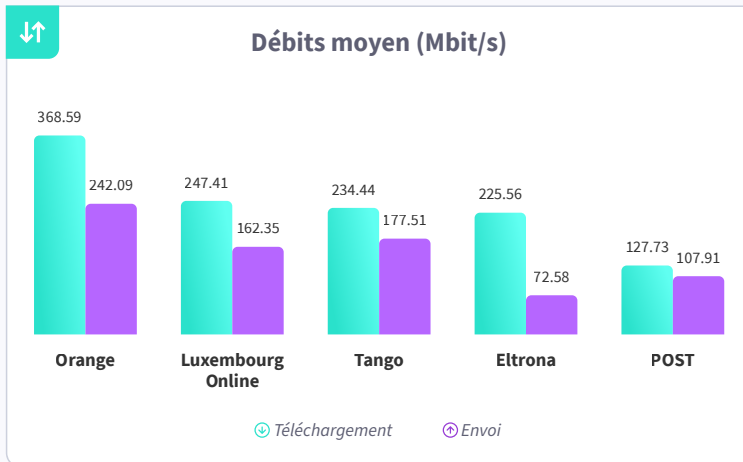

83.24

Speedtest
Score de connectivité

LUXEMBOURG - MEILLEUR RÉSEAU FIXE

Orange est le meilleur réseau fixe au Luxembourg, T3-T4 2025. Le prix Ookla® Speedtest Award™ du meilleur réseau fixe repose sur le Score de connectivité Speedtest, qui regroupe plusieurs indicateurs de performance mesurés en conditions réelles, comme le débit, la latence, la navigation web et le streaming vidéo.

Analyse de marché

Carte Speedtest®

Statistiques du marché

Nombre d'échantillons

80,230

Nombre de tests

2,417,646

Méthodologie

Le prix Ookla Speedtest du meilleur réseau s'appuie sur le Speedtest Connectivity Score™, qui offre une mesure fiable de l'expérience de connectivité globale sur les réseaux fixes et mobiles. Le Speedtest Connectivity Score regroupe plusieurs indicateurs de performance observés en conditions réelles, comme le débit, la latence et la qualité d'expérience pour des usages courants tels que la navigation web et le streaming vidéo. Cette méthodologie garantit que les résultats reflètent l'expérience des utilisateurs sur différentes activités.