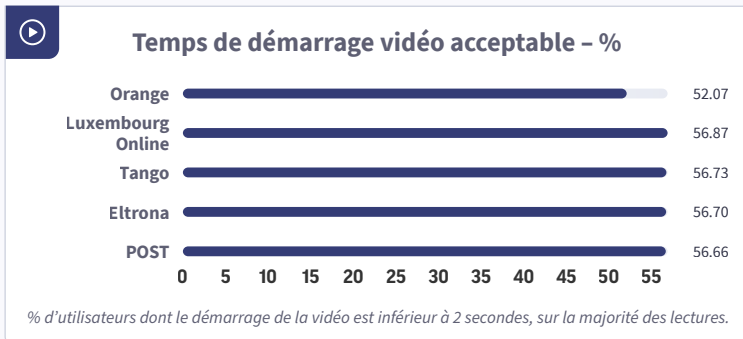

Statistiques du marché

Nombre d'échantillons

80,230

Nombre de tests

2,417,646

Méthodologie

Le prix Ookla Speedtest du meilleur réseau s'appuie sur le Speedtest Connectivity Score™, qui offre une mesure fiable de l'expérience de connectivité globale sur les réseaux fixes et mobiles. Le Speedtest Connectivity Score regroupe plusieurs indicateurs de performance observés en conditions réelles, comme le débit, la latence et la qualité d'expérience pour des usages courants tels que la navigation web et le streaming vidéo. Cette méthodologie garantit que les résultats reflètent l'expérience des utilisateurs sur différentes activités.

Composantes du Speedtest Connectivity Score :

- Score de débit : 50%
- Score de navigation web : 25%
- Score de streaming vidéo : 25%