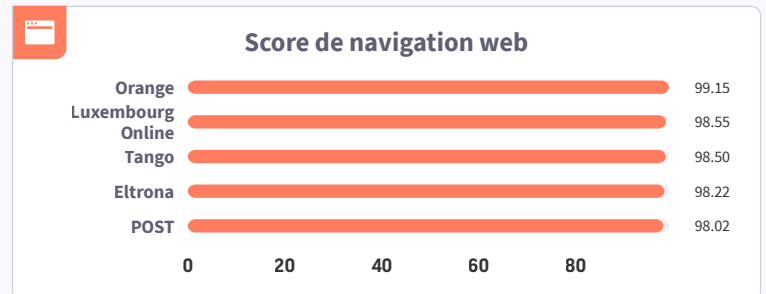

83.24

Speedtest
Score de connectivité

LUXEMBOURG - MEILLEUR RÉSEAU FIXE

Orange est le meilleur réseau fixe au Luxembourg, T3-T4 2025. Le prix Ookla® Speedtest Award™ du meilleur réseau fixe repose sur le Score de connectivité Speedtest, qui regroupe plusieurs indicateurs de performance mesurés en conditions réelles, comme le débit, la latence, la navigation web et le streaming vidéo.

Analyse de marché

Carte Speedtest®

Statistiques du marché

Nombre d'échantillons

80,230

Nombre de tests

2,417,646

Méthodologie

Le prix Ookla Speedtest du meilleur réseau s'appuie sur le Speedtest Connectivity Score™, qui offre une mesure fiable de l'expérience de connectivité globale sur les réseaux fixes et mobiles. Le Speedtest Connectivity Score regroupe plusieurs indicateurs de performance observés en conditions réelles, comme le débit, la latence et la qualité d'expérience pour des usages courants tels que la navigation web et le streaming vidéo. Cette méthodologie garantit que les résultats reflètent l'expérience des utilisateurs sur différentes activités.