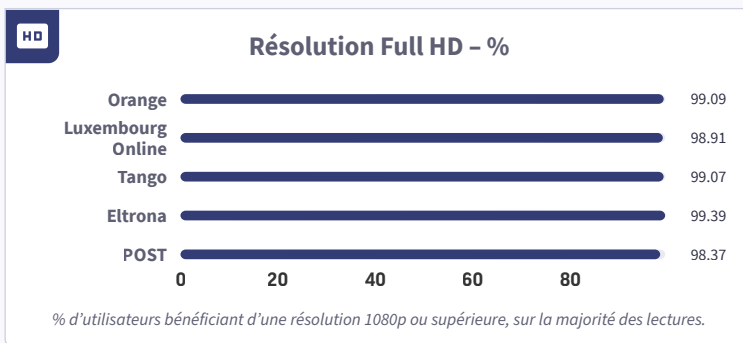

Statistiques du marché

Nombre d'échantillons

80,230

Nombre de tests

2,417,646

Méthodologie

Le prix Ookla Speedtest du meilleur réseau s'appuie sur le Speedtest Connectivity Score™, qui offre une mesure fiable de l'expérience de connectivité globale sur les réseaux fixes et mobiles. Le Speedtest Connectivity Score regroupe plusieurs indicateurs de performance observés en conditions réelles, comme le débit, la latence et la qualité d'expérience pour des usages courants tels que la navigation web et le streaming vidéo. Cette méthodologie garantit que les résultats reflètent l'expérience des utilisateurs sur différentes activités.

Composantes du Speedtest Connectivity Score :

- Score de débit : 50%
- Score de navigation web : 25%
- Score de streaming vidéo : 25%