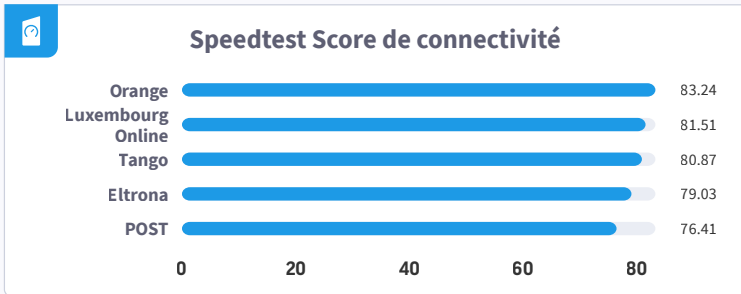

83.24

Speedtest
Score de connectivité

LUXEMBOURG - MEILLEUR RÉSEAU FIXE

Orange est le meilleur réseau fixe au Luxembourg, T3-T4 2025. Le prix Ookla® Speedtest Award™ du meilleur réseau fixe repose sur le Score de connectivité Speedtest, qui regroupe plusieurs indicateurs de performance mesurés en conditions réelles, comme le débit, la latence, la navigation web et le streaming vidéo.

Analyse de marché

Carte Speedtest®

Statistiques du marché

Nombre d'échantillons

80,230

Nombre de tests

2,417,646

Méthodologie

Le prix Ookla Speedtest du meilleur réseau s'appuie sur le Speedtest Connectivity Score™, qui offre une mesure fiable de l'expérience de connectivité globale sur les réseaux fixes et mobiles. Le Speedtest Connectivity Score regroupe plusieurs indicateurs de performance observés en conditions réelles, comme le débit, la latence et la qualité d'expérience pour des usages courants tels que la navigation web et le streaming vidéo. Cette méthodologie garantit que les résultats reflètent l'expérience des utilisateurs sur différentes activités.