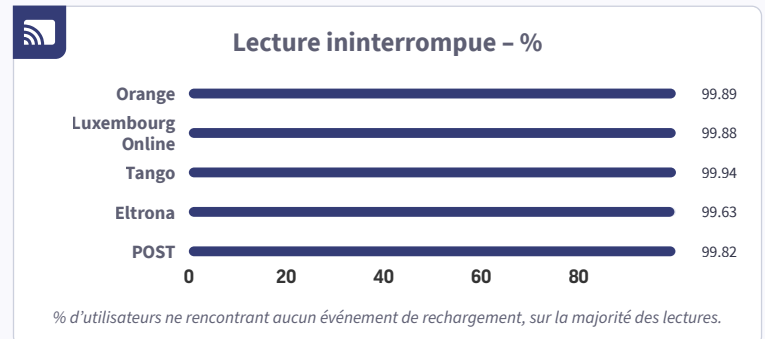

Analyse de marché

Carte Speedtest®

Statistiques du marché

Nombre d'échantillons

80,230

Nombre de tests

2,417,646

Méthodologie

Le prix Ookla Speedtest du meilleur réseau s'appuie sur le Speedtest Connectivity Score™, qui offre une mesure fiable de l'expérience de connectivité globale sur les réseaux fixes et mobiles. Le Speedtest Connectivity Score regroupe plusieurs indicateurs de performance observés en conditions réelles, comme le débit, la latence et la qualité d'expérience pour des usages courants tels que la navigation web et le streaming vidéo. Cette méthodologie garantit que les résultats reflètent l'expérience des utilisateurs sur différentes activités.