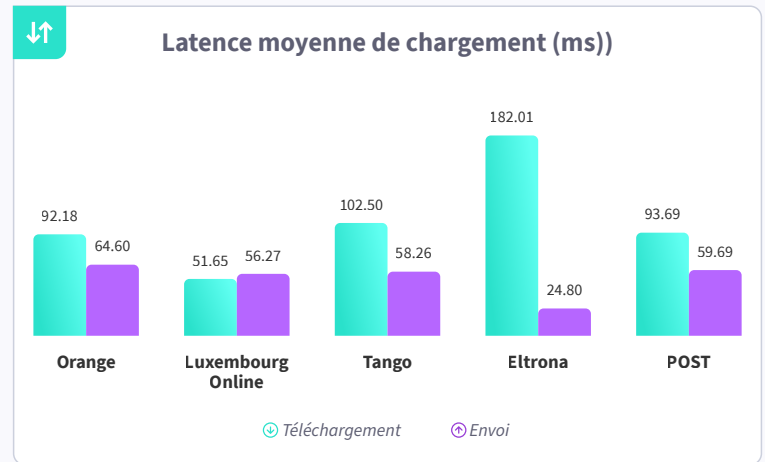

83.24

Speedtest
Score de connectivité

LUXEMBOURG - MEILLEUR RÉSEAU FIXE

Orange est le meilleur réseau fixe au Luxembourg, T3-T4 2025. Le prix Ookla® Speedtest Award™ du meilleur réseau fixe repose sur le Score de connectivité Speedtest, qui regroupe plusieurs indicateurs de performance mesurés en conditions réelles, comme le débit, la latence, la navigation web et le streaming vidéo.

Analyse de marché

Carte Speedtest®

Statistiques du marché

Nombre d'échantillons

80,230

Nombre de tests

2,417,646

Méthodologie

Le prix Ookla Speedtest du meilleur réseau s'appuie sur le Speedtest Connectivity Score™, qui offre une mesure fiable de l'expérience de connectivité globale sur les réseaux fixes et mobiles. Le Speedtest Connectivity Score regroupe plusieurs indicateurs de performance observés en conditions réelles, comme le débit, la latence et la qualité d'expérience pour des usages courants tels que la navigation web et le streaming vidéo. Cette méthodologie garantit que les résultats reflètent l'expérience des utilisateurs sur différentes activités.