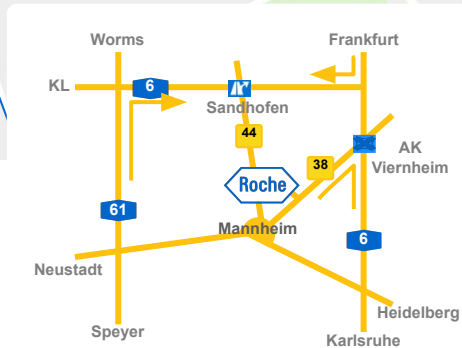

Roche Mannheim Werk Waldhof

Ihr Weg zu Your Route to

Roche Diagnostics GmbH
Roche Diagnostics Deutschland GmbH
Roche Diabetes Care GmbH
Roche Diabetes Care Deutschland GmbH
Roche Real Estate Services Mannheim GmbH
Roche mtm laboratories AG

Detailplan für
das Werkgelände
Visitors Plan - detailed

Sandhofer Straße 116
D-68305 Mannheim

Tor 1 / Gate 1
Tel.: +49-621-759-0

Leo-Sternbach-Straße
D-68305 Mannheim

Tor 4 / Gate 4
Tel.: +49-621-759-0