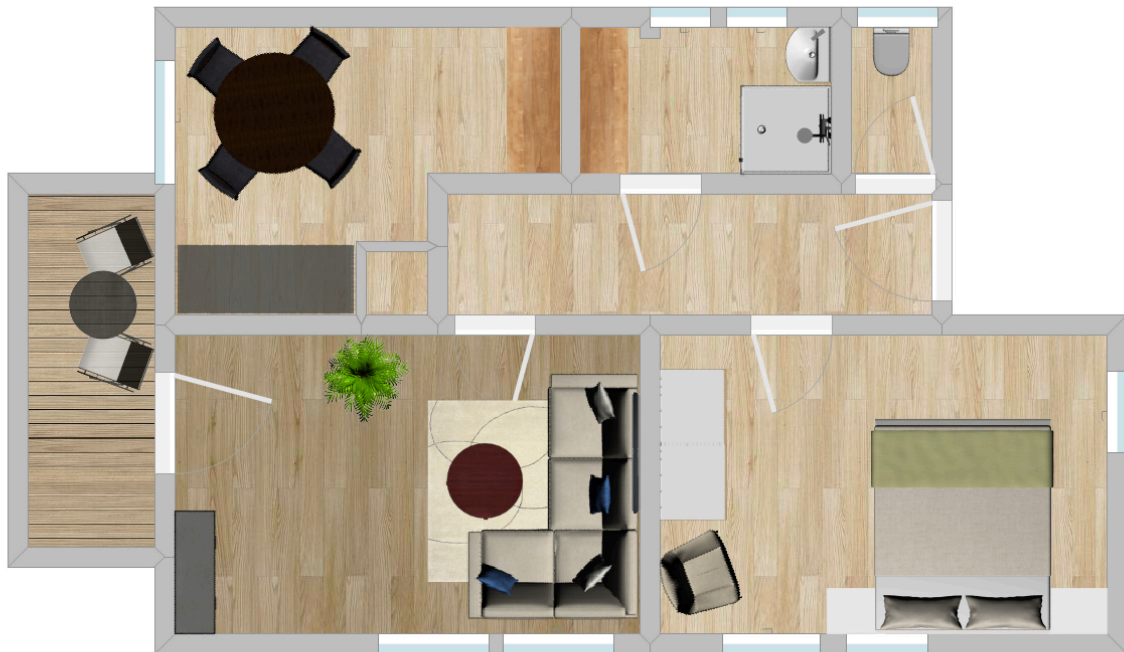

SPATZENNEST

Ausstattung:

2 Zimmer mit Singleküche, Bad, WC und Balkon

- 1 Schlafzimmer mit Bett 1,80x2,00m
- Wohnzimmer mit Ecksofa
- Singleküche mit 2 Platten-Herd, Waschbecken, Kühlschrank, Nespresso-Maschine, Wasserkocher, Toaster (kein Backofen, keine Spülmaschine)
- TV im Wohnzimmer
- Balkon
- Badezimmer mit Waschtisch und Dusche
- Separates WC
- ca. 50qm