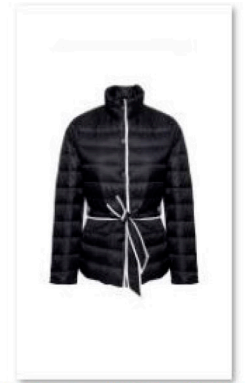

PANTALÓN PITILLO CINTURA ALTA CÁMEL

TOP CUELLO SUBIDO TEJA

VESTIDO MIDI CAMISERO

MUJER

ABRIGO CORTO CRUZADO BEIGE

ABRIGO CORTO CRUZADO ROJO

ABRIGO LARGO DOBLE FAZ PATA DE GALLO

CACHETA PLUNAS

CAMISA GEMELOS

CAZADORA PLUMAS CUELLO LAZO

CHALECO ACOLCHADO AMAPOLA

CHALECO ACOLCHADO NEGRO

CHALECO ACOLCHADO ROJO

CHAQUETA ACOLCHADA NEGRA CON CINTURÓN

CHAQUETA CORTA CRUZADA NEGRA

JERSEY BICOLOR CRUDO NEGRO