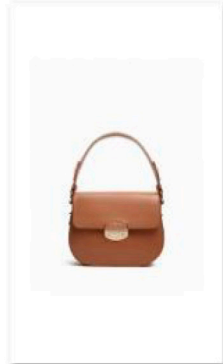

BANDOLERA TAYLOR ANIMAL PRINT

BANDOLERA TAYLOR ONES GRANATE

BANDOLERA TAYLOR ONES NEGRO

BANDOLERA TAYLOR ONES VERDE

BANDOLERA TAYLOR PIEL GRABADA MANCHAS NEGRO

BANDOLERA TAYLOR PIEL GRABADO SERPIENTE GRIS

BANDOLERA TAYLOR PIEL GRIS PERLA

BANDOLERA TAYLOR PIEL NATURAL

ACCESORIOS

BANDOLERA TAYLOR PIEL ROSA PALO

BOINA BLANCO

BOINA CUADRO AMARILLO

BOINA PATA DE GALLO

BOINA PUNTO

BOINA VERDE

BOLO EUGENE MIDI PIEL CUERO

BOLSO BANDOLERA MIDI ANTELOGO MARRÓN

BOLSO BANDOLERA PEQUEÑO ANTELOGO

BOLSO BANDOLERA VALENTIN A MIDI

BOLSO BANDOLERA VALENTINA MIDI MARRÓN

BOLSO BAZIN TEJA

BOLSO CLUTCH LISA AZUL NOCHE