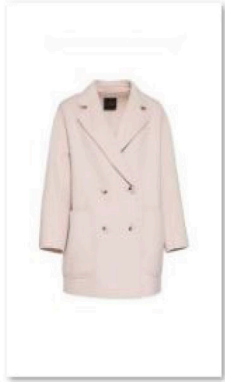

PANTALÓN VAQUERO RECTO AZUL

PLUMIFERO CORTO REVERSIBLE AZULCRUDO

SUDADERA PUNTO AZUL MARINO

MUJER

ABRIGO COMBINADO CON ACOLCHADO Y LANA

ABRIGO SOBRECAMISA LANA TEJA

BLUSA ESTMAPADO GEOMÉTRICO

BOLSO HOBO LOOB PIEL CAMEL

BOLSO MANILA

CAMISA ESTAMPADO GEOMETRICO

CHAQUETA LARGA TRICOLOR

FALDA DE PUNTO BEIGE

FALDA PLISADA ESTAMPADO GEOMÉTRICO

JERSEY ANCHO BOLSILLOS

JERSEY DISEÑO ALPINO TEJA

LEVITA PIEL CAPRINO AVELLANA

PANTALÓN PITILLO CINTURA ALTA CÁMEL

TOP CUELLO SUBIDO TEJA

VESTIDO MIDI CAMISERO

MUJER

ABRIGO CORTO CRUZADO BEIGE

ABRIGO CORTO CRUZADO ROJO

ABRIGO LARGO DOBLE FAZ PATA DE GALLO

CACHETA PLUNAS

CAMISA GEMELOS

CAZADORA PLUMAS CUELLO LAZO

CHALECO ACOLCHADO AMAPOLA

CHALECO ACOLCHADO NEGRO

CHALECO ACOLCHADO ROJO

CHAQUETA ACOLCHADA NEGRA CON CINTURÓN

CHAQUETA CORTA CRUZADA NEGRA

JERSEY BICOLOR CRUDO NEGRO