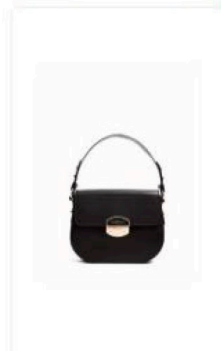

BOLSO DE MANO EUGENE NANO CUERO

BOLSO DE MANO EUGENE NANO NEGRO

BOLSO DE MANO SIMONETA MIDI NYLON
BURDEOS

BOLSO DUNDEE PIEL MARRÓN

BOLSO EUGENE MIDI NEGRO

BOLSO HOBO LOOB

BOLSO LISA PLUS CUERO

ACCESORIOS

BOLSO LISA PLUS NEGRO

BOLSO PORTAMOVIL GARBADO COCO AMARILLO

BOLSO SHOPPER CHARLOTTE PIEL NEGRO

BOLSO SHOPPER MAXI NORA NEOPRENO BERENJENA

BOLSO SHOPPER MAXI NORA NEOPRENO NEGRO

BOLSO SHOPPER MIDI NEOPRENO VERDE

BOLSO SHOPPER MINI NEOPRENO NORA NEGRO

BOLSO SHOPPER SIMONETA MAXI BLACK

BOLSO VALENTINA MINI CUERO

BOLSO VALENTINA MINI MARRÓN

BOTIN DESFILE AZUL NEGRO

BUFANDA CON CAPA BEIGE

BUFANDA CON CAPA NEGRA

BUFANDA PUNTO BEIGE