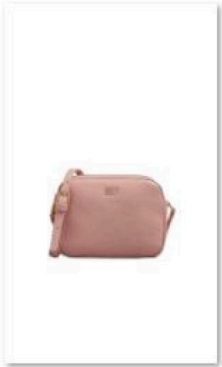

BANDOLERA TAYLOR ANIMAL PRINT

BANDOLERA TAYLOR ONES GRANATE

BANDOLERA TAYLOR ONES NEGRO

BANDOLERA TAYLOR ONES VERDE

BANDOLERA TAYLOR PIEL GRABADA MANCHAS NEGRO

BANDOLERA TAYLOR PIEL GRABADO SERPIENTE GRIS

BANDOLERA TAYLOR PIEL GRIS PERLA

BANDOLERA TAYLOR PIEL NATURAL

ACCESORIOS

BANDOLERA TAYLOR PIEL ROSA PALO

BOINA BLANCO

BOINA CUADRO AMARILLO

BOINA PATA DE GALLO

BOINA PUNTO

BOINA VERDE

BOLO EUGENE MIDI PIEL CUERO

BOLSO BANDOLERA MIDI ANTELOGO MARRÓN

BOLSO BANDOLERA PEQUEÑO ANTELOGO

BOLSO BANDOLERA VALENTIN A MIDI

BOLSO BANDOLERA VALENTINA MIDI MARRÓN

BOLSO BAZIN TEJA

BOLSO CLUTCH LISA AZUL NOCHE