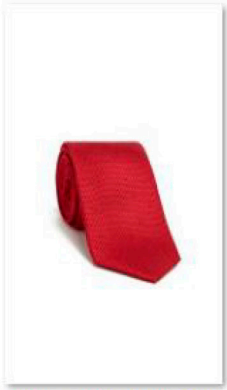

POLO MANGA LARGA GRANATE

POLO MANGA LARGA MARINO

TRAJE SLIM MARINO

ACCESORIOS HOMBRE

BUFANDA AZUL

BUFANDA CUADROS AZUL MOSTAZA

BUFANDA CUADROS GRIS

BUFANDA PATA DE GALLO

BUFANDA VERDE

CORBATA SEDA JACQUARD LUNARES

CORBATA SEDA MARINO DIBUJO ROJO

CORBATA SEDA MARINO MICROCUADROS

CORBATA SEDA MARINO

CORBATA SEDA MICROLUNARES AZUL

CORBATA SEDA ROJA TOPO AZUL

FULAR AZUL VERDE