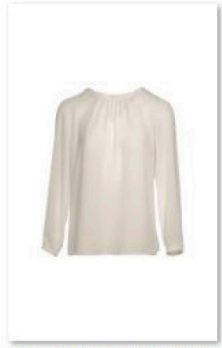

PANTALÓN PITILLO CINTURA ALTA CÁMEL

TOP CUELLO SUBIDO TEJA

VESTIDO MIDI CAMISERO

MUJER

ABRIGO CORTO CRUZADO BEIGE

ABRIGO CORTO CRUZADO ROJO

ABRIGO LARGO DOBLE FAZ PATA DE GALLO

CACHETA PLUNAS

CAMISA GEMELOS

CAZADORA PLUMAS CUELLO LAZO

CHALECO ACOLCHADO AMAPOLA

CHALECO ACOLCHADO NEGRO

CHALECO ACOLCHADO ROJO

CHAQUETA ACOLCHADA NEGRA CON CINTURÓN

CHAQUETA CORTA CRUZADA NEGRA

JERSEY BICOLOR CRUDO NEGRO

JERSEY OVERSIZE BLANCO NEGRO

PANTALÓN NAPA ELÁSTICA NEGRO

TOP CUELLO SUBIDO ROJO

MUJER

BLUSA MANGA LARGA CAMEL

CHALECO PLUMA DE PAVO IVORY

PANTALÓN ANCHO CREPE NEGRO

PANTALÓN ENCAJE NEGRO

TOP CUELLO SUBIDO CRUDO

TOP NEGRO FANTASÍA

VESIDO LARGO NEGRO

VESTIDO FIESTA NEGRO

VESTIDO MIDI FLUIDO NEGRO

■
ROBERTO VERINO
■

ACCESORIOS

ACCESORIOS