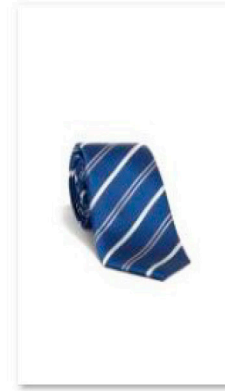

POLO MANGA LARGA GRANATE

POLO MANGA LARGA MARINO

TRAJE SLIM MARINO

ACCESORIOS HOMBRE

BUFANDA AZUL

BUFANDA CUADROS AZUL MOSTAZA

BUFANDA CUADROS GRIS

BUFANDA PATA DE GALLO

BUFANDA VERDE

CORBATA SEDA JACQUARD LUNARES

CORBATA SEDA MARINO DIBUJO ROJO

CORBATA SEDA MARINO MICROCUADROS

CORBATA SEDA MARINO

CORBATA SEDA MICROLUNARES AZUL

CORBATA SEDA ROJA TOPO AZUL

FULAR AZUL VERDE