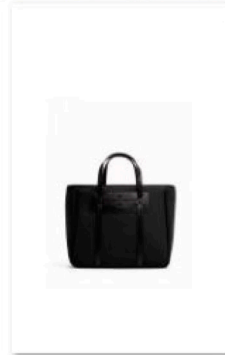

BOLSO DE MANO EUGENE NANO CUERO

BOLSO DE MANO EUGENE NANO NEGRO

BOLSO DE MANO SIMONETA MIDI NYLON
BURDEOS

BOLSO DUNDEE PIEL MARRÓN

BOLSO EUGENE MIDI NEGRO

BOLSO HOBO LOOB

BOLSO LISA PLUS CUERO

ACCESORIOS

BOLSO LISA PLUS NEGRO

BOLSO PORTAMOVIL GARBADO COCO AMARILLO

BOLSO SHOPPER CHARLOTTE PIEL NEGRO

BOLSO SHOPPER MAXI NORA NEOPRENO BERENJENA

BOLSO SHOPPER MAXI NORA NEOPRENO NEGRO

BOLSO SHOPPER MIDI NEOPRENO VERDE

BOLSO SHOPPER MINI NEOPRENO NORA NEGRO

BOLSO SHOPPER SIMONETA MAXI BLACK

BOLSO VALENTINA MINI CUERO

BOLSO VALENTINA MINI MARRÓN

BOTIN DESFILE AZUL NEGRO

BUFANDA CON CAPA BEIGE

BUFANDA CON CAPA NEGRA

BUFANDA PUNTO BEIGE