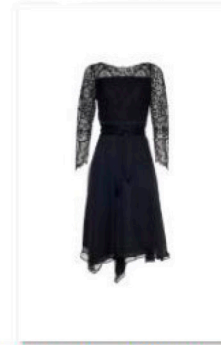

PANTALÓN PITILLO CINTURA ALTA CÁMEL

TOP CUELLO SUBIDO TEJA

VESTIDO MIDI CAMISERO

MUJER

ABRIGO CORTO CRUZADO BEIGE

ABRIGO CORTO CRUZADO ROJO

ABRIGO LARGO DOBLE FAZ PATA DE GALLO

CACHETA PLUNAS

TOP CUELLO SUBIDO CRUDO

TOP NEGRO FANTASÍA

VESIDO LARGO NEGRO

VESTIDO FIESTA NEGRO

VESTIDO MIDI FLUIDO NEGRO

■
ROBERTO VERINO
■

ACCESORIOS

ACCESORIOS