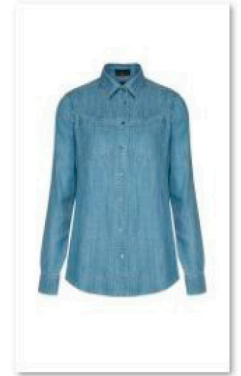

RV

■
ROBERTO VERINO
■

MUJER

MUJER

ABRIGO CAPA PAÑO CUADROS AZUL

ABRIGO CORTO CRUZADO LANA

BLUSÓN BLANCO CON GEMELOS

CAMISA AZUL