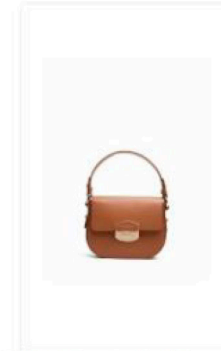

BOLSO CLUTCH LISA NANO ESTAMPADO
FANTASÍA SERPIENTE BLANCO NEGRO

BOLSO CLUTCH LISA NANO PIEL ROJA

BOLSO CLUTCH LISA PIEL DORADA

BOLSO CLUTCH LISA PIEL GARBADO COCO

BOLSO CLUTCH LISA PIEL MARRÓN

BOLSO CLUTCH LISA PIEL FANTASÍA PATA DE
GALLO

BOLSO DE MANO EUGENE NANO CUERO

BOLSO DE MANO EUGENE NANO NEGRO

BOLSO DE MANO SIMONETA MIDI NYLON
BURDEOS

BOLSO DUNDEE PIEL MARRÓN

BOLSO EUGENE MIDI NEGRO

BOLSO HOBO LOOB

BOLSO LISA PLUS CUERO

ACCESORIOS