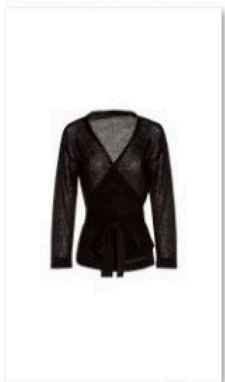

PANTALÓN PITILLO CINTURA ALTA CÁMEL

TOP CUELLO SUBIDO TEJA

VESTIDO MIDI CAMISERO

MUJER

ABRIGO CORTO CRUZADO BEIGE

ABRIGO CORTO CRUZADO ROJO

ABRIGO LARGO DOBLE FAZ PATA DE GALLO

CACHETA PLUNAS

CAMISA GEMELOS

CAZADORA PLUMAS CUELLO LAZO

CHALECO ACOLCHADO AMAPOLA

CHALECO ACOLCHADO NEGRO

CHALECO ACOLCHADO ROJO

CHAQUETA ACOLCHADA NEGRA CON CINTURÓN

CHAQUETA CORTA CRUZADA NEGRA

JERSEY BICOLOR CRUDO NEGRO