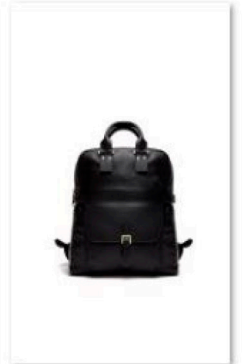

GORRO PUNTO POMPÓN BLANCO NEGRO,

GORRO PUNTO POMPÓN MARRONES

GUANTE CON CINTA DECORATIVA CON NUDO PIEL NEGRA,

GUANTE DE PUNTO MARRÓN CON VIVO BEIGE

GUANTE DE PUNTO NEGRO CON VIVO S BLANCO

GUANTE PATA DE GALLO Y PIEL NEGRO