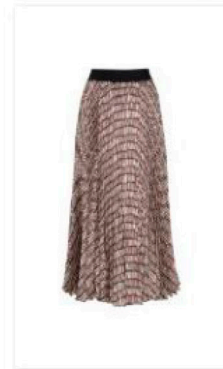

PANTALÓN VAQUERO RECTO AZUL

PLUMIFERO CORTO REVERSIBLE AZULCRUDO

SUDADERA PUNTO AZUL MARINO

MUJER

ABRIGO COMBINADO CON ACOLCHADO Y LANA

ABRIGO SOBRECAMISA LANA TEJA

BLUSA ESTMAPADO GEOMÉTRICO

BOLSO HOBO LOOB PIEL CAMEL

BOLSO MANILA

CAMISA ESTAMPADO GEOMETRICO

CHAQUETA LARGA TRICOLOR

FALDA DE PUNTO BEIGE

FALDA PLISADA ESTAMPADO GEOMÉTRICO

JERSEY ANCHO BOLSILLOS

JERSEY DISEÑO ALPINO TEJA

LEVITA PIEL CAPRINO AVELLANA

PANTALÓN PITILLO CINTURA ALTA CÁMEL

TOP CUELLO SUBIDO TEJA

VESTIDO MIDI CAMISERO

MUJER

ABRIGO CORTO CRUZADO BEIGE

ABRIGO CORTO CRUZADO ROJO

ABRIGO LARGO DOBLE FAZ PATA DE GALLO

CACHETA PLUNAS

CAMISA GEMELOS

CAZADORA PLUMAS CUELLO LAZO

CHALECO ACOLCHADO AMAPOLA

CHALECO ACOLCHADO NEGRO

CHALECO ACOLCHADO ROJO

CHAQUETA ACOLCHADA NEGRA CON CINTURÓN

CHAQUETA CORTA CRUZADA NEGRA

JERSEY BICOLOR CRUDO NEGRO