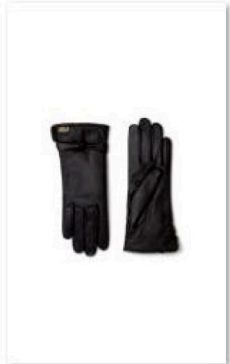

FULAR BORDADO NEEDLE PUNCH GRIS

FULAR LANA PRINT MANCHAS AZULES MARRÓN

FULAR PRINT CEBRA PATA DE GALLO BLANCO NEGRO

ACCESORIOS

FULAR PRINT FLORAL TONOS ROSAS,

FULAR PRINT LEOPARDO BEIGE,

FULAR PRINT PLANTAS ROSA VERDE

GORRO PUNTO POMPÓN BLANCO NEGRO,

GORRO PUNTO POMPÓN MARRONES

GUANTE CON CINTA DECORATIVA CON NUDO PIEL NEGRA,

GUANTE DE PUNTO MARRÓN CON VIVO BEIGE

GUANTE DE PUNTO NEGRO CON VIVO S BLANCO

GUANTE PATA DE GALLO Y PIEL NEGRO