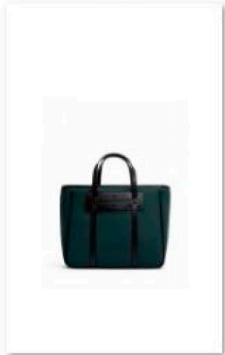

BOLSO DE MANO EUGENE NANO CUERO

BOLSO DE MANO EUGENE NANO NEGRO

BOLSO DE MANO SIMONETA MIDI NYLON
BURDEOS

BOLSO DUNDEE PIEL MARRÓN

BOLSO EUGENE MIDI NEGRO

BOLSO HOBO LOOB

BOLSO LISA PLUS CUERO

ACCESORIOS

BOLSO LISA PLUS NEGRO

BOLSO PORTAMOVIL GARBADO COCO AMARILLO

BOLSO SHOPPER CHARLOTTE PIEL NEGRO

BOLSO SHOPPER MAXI NORA NEOPRENO BERENJENA

BOLSO SHOPPER MAXI NORA NEOPRENO NEGRO

BOLSO SHOPPER MIDI NEOPRENO VERDE

BOLSO SHOPPER MINI NEOPRENO NORA NEGRO

BOLSO SHOPPER SIMONETA MAXI BLACK

BOLSO VALENTINA MINI CUERO

BOLSO VALENTINA MINI MARRÓN

BOTIN DESFILE AZUL NEGRO

BUFANDA CON CAPA BEIGE

BUFANDA CON CAPA NEGRA

BUFANDA PUNTO BEIGE