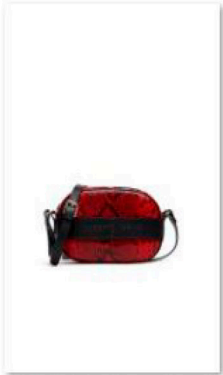

BANDOLERA CROSS NEOPRENO BERENJENA

BANDOLERA CROSS NEOPRENO NEGRO

BANDOLERA LOOB PIEL CAMEL

BANDOLERA NEOX COCO CUERO

BANDOLERA NEOX COCO NEGRO

BANDOLERA NEOX PRINT SERPENTE

BANDOLERA NORA CROSS NEOPRENO VERDE

BANDOLERA TAYLOR ANIMAL PRINT

BANDOLERA TAYLOR ONES GRANATE

BANDOLERA TAYLOR ONES NEGRO

BANDOLERA TAYLOR ONES VERDE

BANDOLERA TAYLOR PIEL GRABADA MANCHAS NEGRO

BANDOLERA TAYLOR PIEL GRABADO SERPIENTE GRIS

BANDOLERA TAYLOR PIEL GRIS PERLA