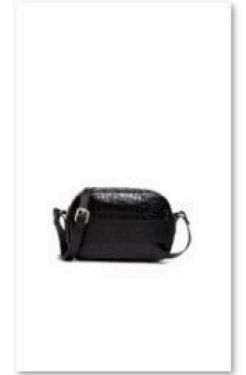

BANDOLERA CROSS NEOPRENO BERENJENA

BANDOLERA CROSS NEOPRENO NEGRO

BANDOLERA LOOB PIEL CAMEL

BANDOLERA NEOX COCO CUERO

BANDOLERA NEOX COCO NEGRO

BANDOLERA NEOX PRINT SERPENTE

BANDOLERA NORA CROSS NEOPRENO VERDE

BANDOLERA TAYLOR ANIMAL PRINT

BANDOLERA TAYLOR ONES GRANATE

BANDOLERA TAYLOR ONES NEGRO

BANDOLERA TAYLOR ONES VERDE

BANDOLERA TAYLOR PIEL GRABADA MANCHAS NEGRO

BANDOLERA TAYLOR PIEL GRABADO SERPIENTE GRIS

BANDOLERA TAYLOR PIEL GRIS PERLA