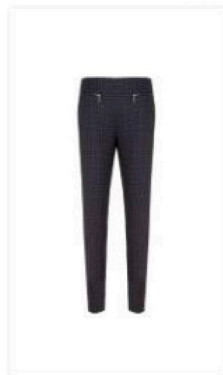

CAMISA DENIM AZUL

CAMISA RAYAS AZUL BLANCO LOGO

CAZADORA ACOLCHADA CUELLO MAO AZUL

CHAQUET LANA GRIS

JERSEY DISEÑO ALPINO AZUL

JERSEY OVERSIZE OCHOS AZUL MARINO

PANTALÓN JOGGING PUNTO AZUL

PANTALÓN PITILLO AZUL CUADROS

PANTALÓN VAQUERO RECTO AZUL

PLUMIFERO CORTO REVERSIBLE AZULCRUDO

SUDADERA PUNTO AZUL MARINO

MUJER

ABRIGO COMBINADO CON ACOLCHADO Y LANA

ABRIGO SOBRECAMISA LANA TEJA

BLUSA ESTMAPADO GEOMÉTRICO

BOLSO HOBO LOOB PIEL CAMEL

BOLSO MANILA

CAMISA ESTAMPADO GEOMETRICO

CHAQUETA LARGA TRICOLOR

FALDA DE PUNTO BEIGE

FALDA PLISADA ESTAMPADO GEOMÉTRICO

JERSEY ANCHO BOLSILLOS

JERSEY DISEÑO ALPINO TEJA

LEVITA PIEL CAPRINO AVELLANA

PANTALÓN PITILLO CINTURA ALTA CÁMEL

TOP CUELLO SUBIDO TEJA

VESTIDO MIDI CAMISERO

MUJER

ABRIGO CORTO CRUZADO BEIGE

ABRIGO CORTO CRUZADO ROJO

ABRIGO LARGO DOBLE FAZ PATA DE GALLO

CACHETA PLUNAS