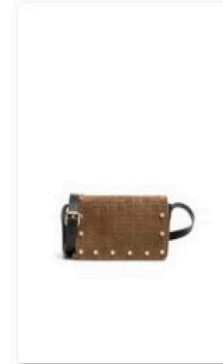

BANDOLERA TAYLOR ANIMAL PRINT

BANDOLERA TAYLOR ONES GRANATE

BANDOLERA TAYLOR ONES NEGRO

BANDOLERA TAYLOR ONES VERDE

BANDOLERA TAYLOR PIEL GRABADA MANCHAS NEGRO

BANDOLERA TAYLOR PIEL GRABADO SERPIENTE GRIS

BANDOLERA TAYLOR PIEL GRIS PERLA

BANDOLERA TAYLOR PIEL NATURAL

ACCESORIOS

BANDOLERA TAYLOR PIEL ROSA PALO

BOINA BLANCO

BOINA CUADRO AMARILLO

BOINA PATA DE GALLO

BOINA PUNTO

BOINA VERDE

BOLO EUGENE MIDI PIEL CUERO

BOLSO BANDOLERA MIDI ANTELOGO MARRÓN

BOLSO BANDOLERA PEQUEÑO ANTELOGO

BOLSO BANDOLERA VALENTIN A MIDI

BOLSO BANDOLERA VALENTINA MIDI MARRÓN

BOLSO BAZIN TEJA

BOLSO CLUTCH LISA AZUL NOCHE