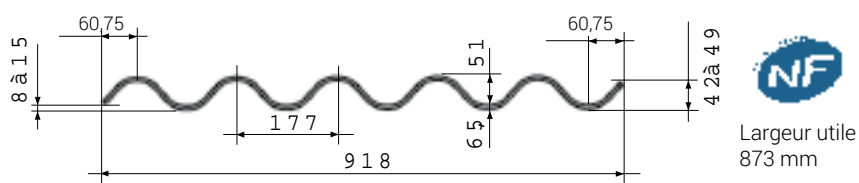

DONNÉES SUR LE PRODUIT

Hauteur d'onde	51 mm
Largeur d'onde	177 mm
Largeur totale	918 mm
Largeur utile	873 mm
Epaisseur	6,5 mm

PLAQUES ONDULÉES PROFIL 75

- Exclusivement en gris naturel
- SANS coins pré-rainurés
- Résistance 600 joules

PROFIL 75

Idéales dans le cadre de la rénovation, ces plaques sont disponibles dans les longueurs suivantes :

125 cm. - 152 cm. - 175 cm.
200 cm. - 250 cm. - 305 cm*.

Accessoires: Faitière à charnière ondulée également disponible.