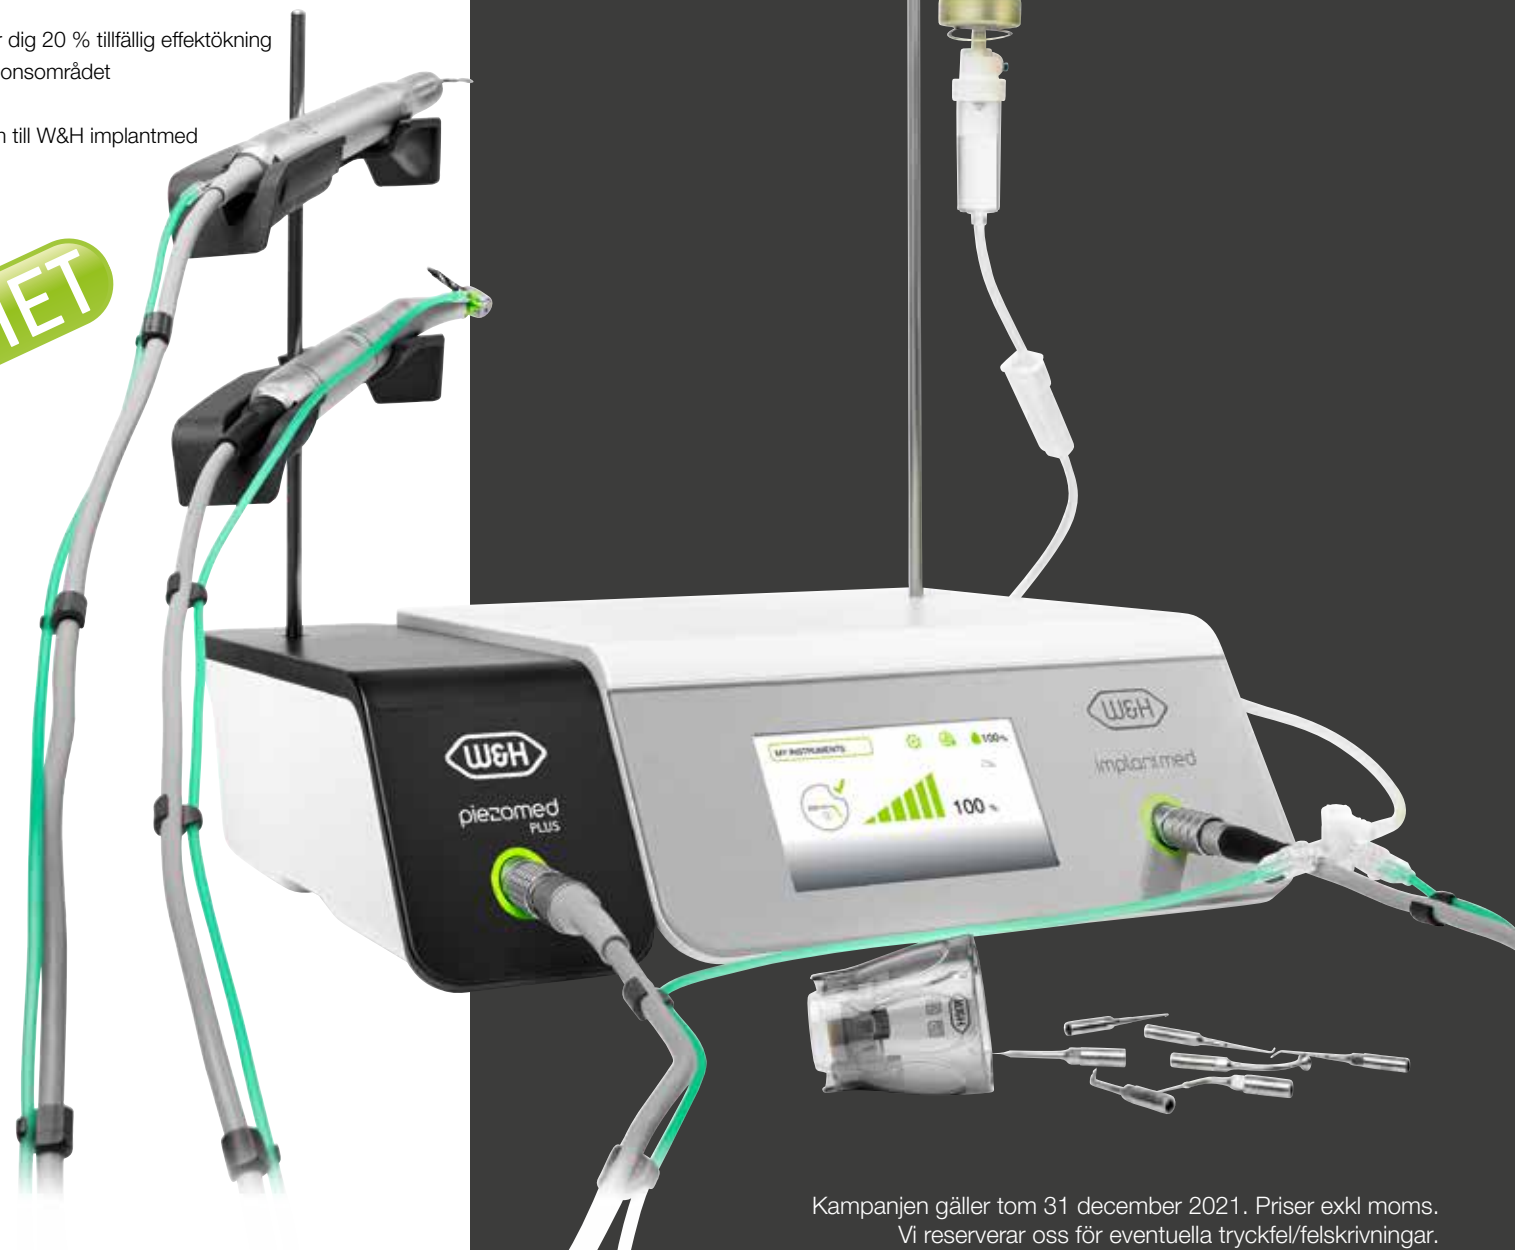

Modulerna finns i två versioner med olika effekt, spetsidentifiering, LED mm.

- > Tre olika driftslägen + Boostfunktion som ger dig 20 % tillfällig effektökning
- > LED-ring ger dig perfekt belysning av operationsområdet
- > Handstykke desinficerbart och steriliserbart
- > Fotpedal med tydliga funktioner, samma som till W&H implantmed
- > Utmärkt skärprecision
- > Enkel rengöring och handhavande
- > Automatisk spetsidentifiering (plus)

**NYHET**

Piezomed Plus  
Effekt: 22-24 W

Piezomed Classic  
Effekt: 18 W

## Piezomed-Plusmodul

Inkl. systemet "Bone" med 6 spetsar

**PRIS** 43.000,-

## Lisa

Lisa, en autoklav med smarta lösningar och funktioner för bästa hygien. Finns med 17 och 22 liter kammare.

- > Interaktiv display med tydligt och snyggt gränssnitt, instruktionsvideor direkt i displayen
- > Programtid från 13 minuter
- > Spårbarhet direkt i displayen
- > Ny funktion ger optimal och enkel spårbarhet och kontroll av varje cykel via bl.a. ny app. Wifi-förberedd
- > Spar tid - låt Lisa utföra vakuum- och Helixtest utanför arbetstid. Kvittera sen direkt på displayen
- > Lisa anpassar varje körning till just det som steriliseras, sparar tid, pengar och bra för miljön!
- > Servas med 4000 körningars intervall - inte årligen. Spara tusenlappar - räkna själv hur lång tid det tar för er klinik att komma upp till 4000 körningar!