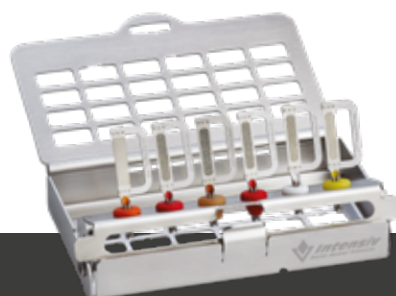

Orto startset  
inkl. ljus

—11.420,—  
9.900,—

Orto startset  
utan ljus

—7.980,—  
7.500,—

IPR  
Distansmall

—710,—  
640,—

Vill du endast fylla på med spetsar, kontakta oss för pris!