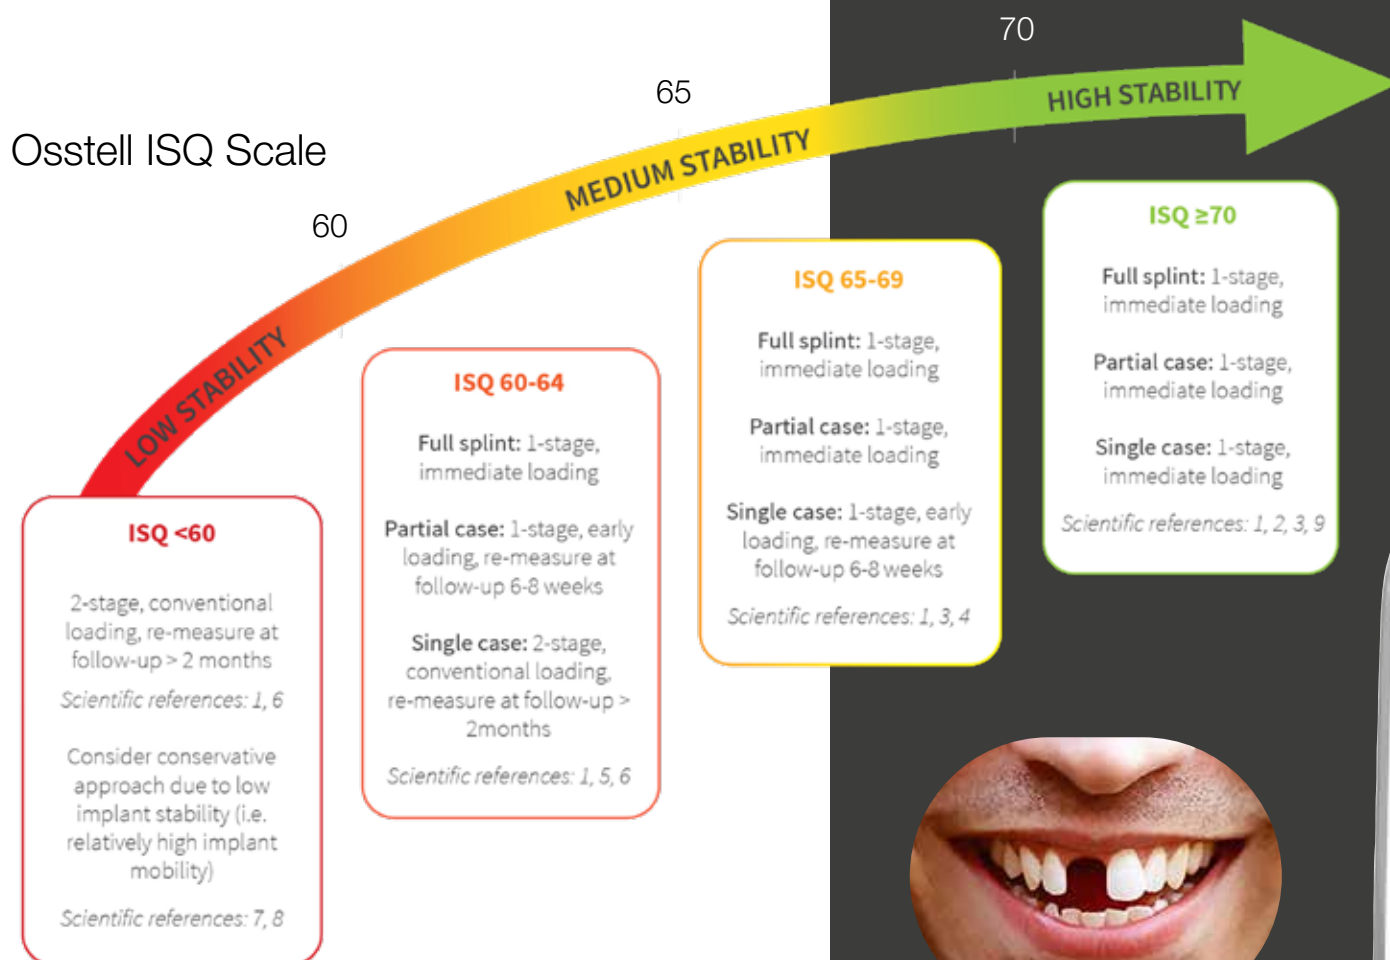

### Proxeo Twist

Inkl. 144st  
Elite engångkoppar.  
(Värde 950,-)

12.500,-  
9.100,-

# BEACON

Beacon - belasta eller avvakta  
 ”Svar direkt: rött, gult eller grönt!”

## BEACON - Trådlös stabilitetskontroll

- > Visar tydligt när implantatet kan belastas
- > Reducerar behandlingstiden
- > Tryggare för patient och behandlare
- > Patenterad och evidensbaserad teknik