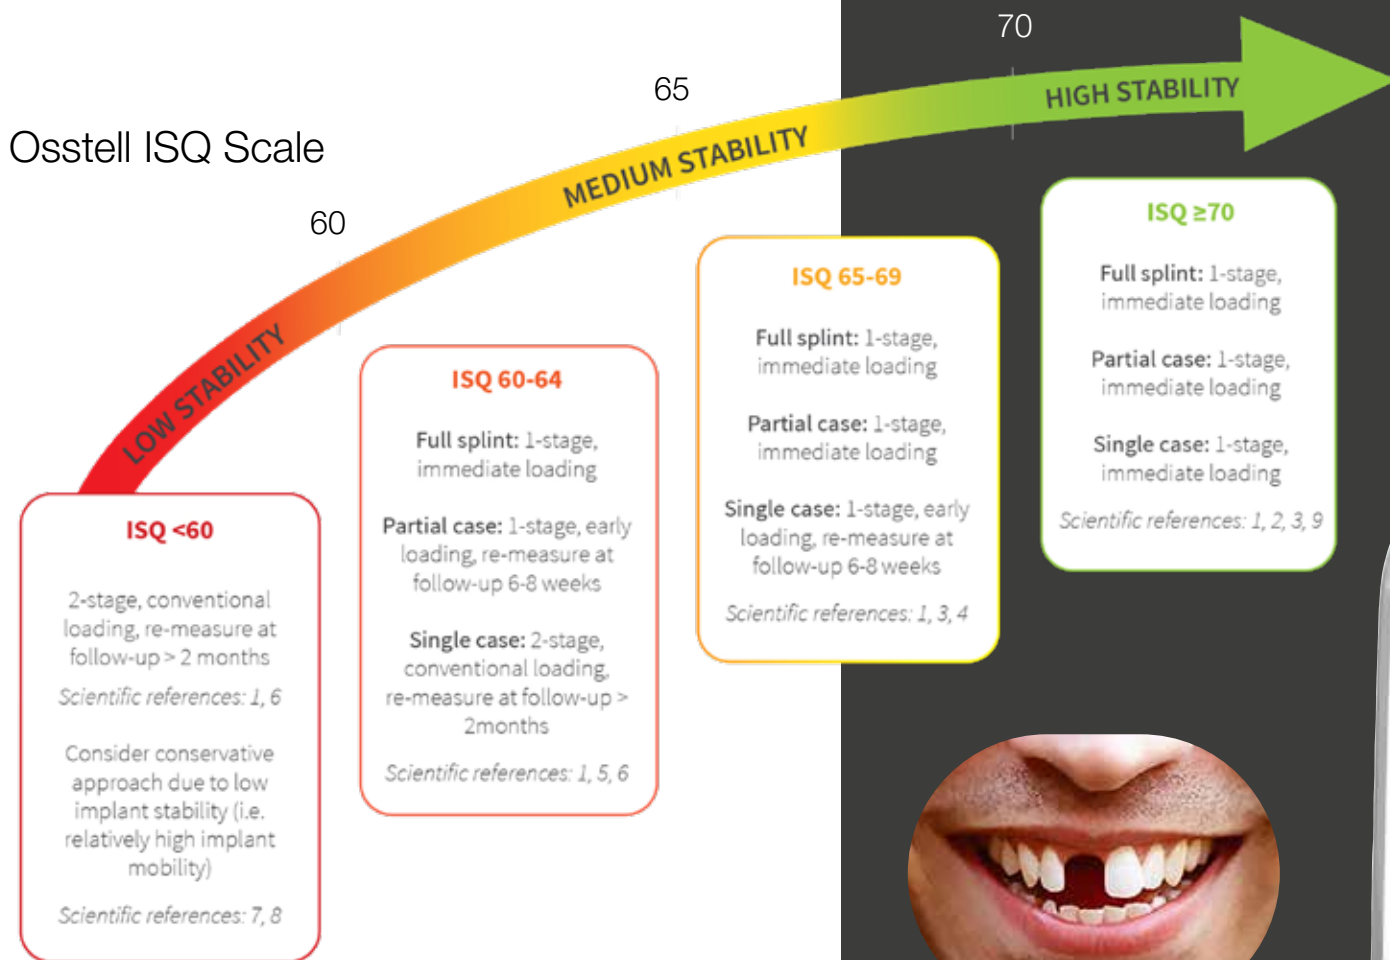

## Trippelseal

Putsvinkelstykke

7.528,-  
6.400,-

Proxéo Twist Trådløs

Pussevinkelstykke med trådløs fotkontroll. Du får frihet til å pusse hvor som helst med dette instrumentet sin veier halvparten av en standardmotor og et vinkelstykke.

## Proxéo Twist

Inkl. 144st  
Elite engangskopper.  
(Verdi 950,-)

18.462,-  
15.600,-

# BEACON

Beacon - belaste eller avvente  
 ”Omgående svar - rødt, gult eller grønt!”

## BEACON - Trådløs stabilitetskontroll

- > Viser tydelig når implantatet kan belastes
- > Reduserer behandlingstiden
- > Tryggere for pasient og behandler
- > Patentert og bevisbasert teknikk