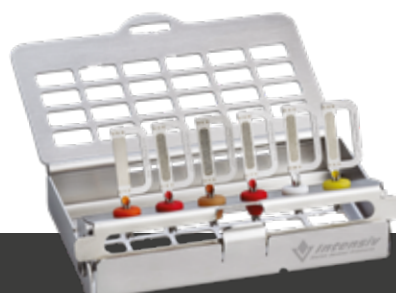

IPR
Distansemåler

—950,—
810,—

Vil du kun etterfylle med spisser, vennligst kontakt oss for priser!

Proxoshaper

EVA-liknende system med doble funksjoner.
For restaurasjoner og masseoverskudd.

- > Åpen rotasjon - eller låst
- > Konturering av fyllinger approximalt og subgingivalt med Proxoshaper-spisser
- > Slaglengde 0,9 mm
- > 20.000 slag på en standard motor
- > Intern kjøling
- > Vinkelstykket kan leveres med eller uten lys
- > 24 måneders garanti på vinkelstykket