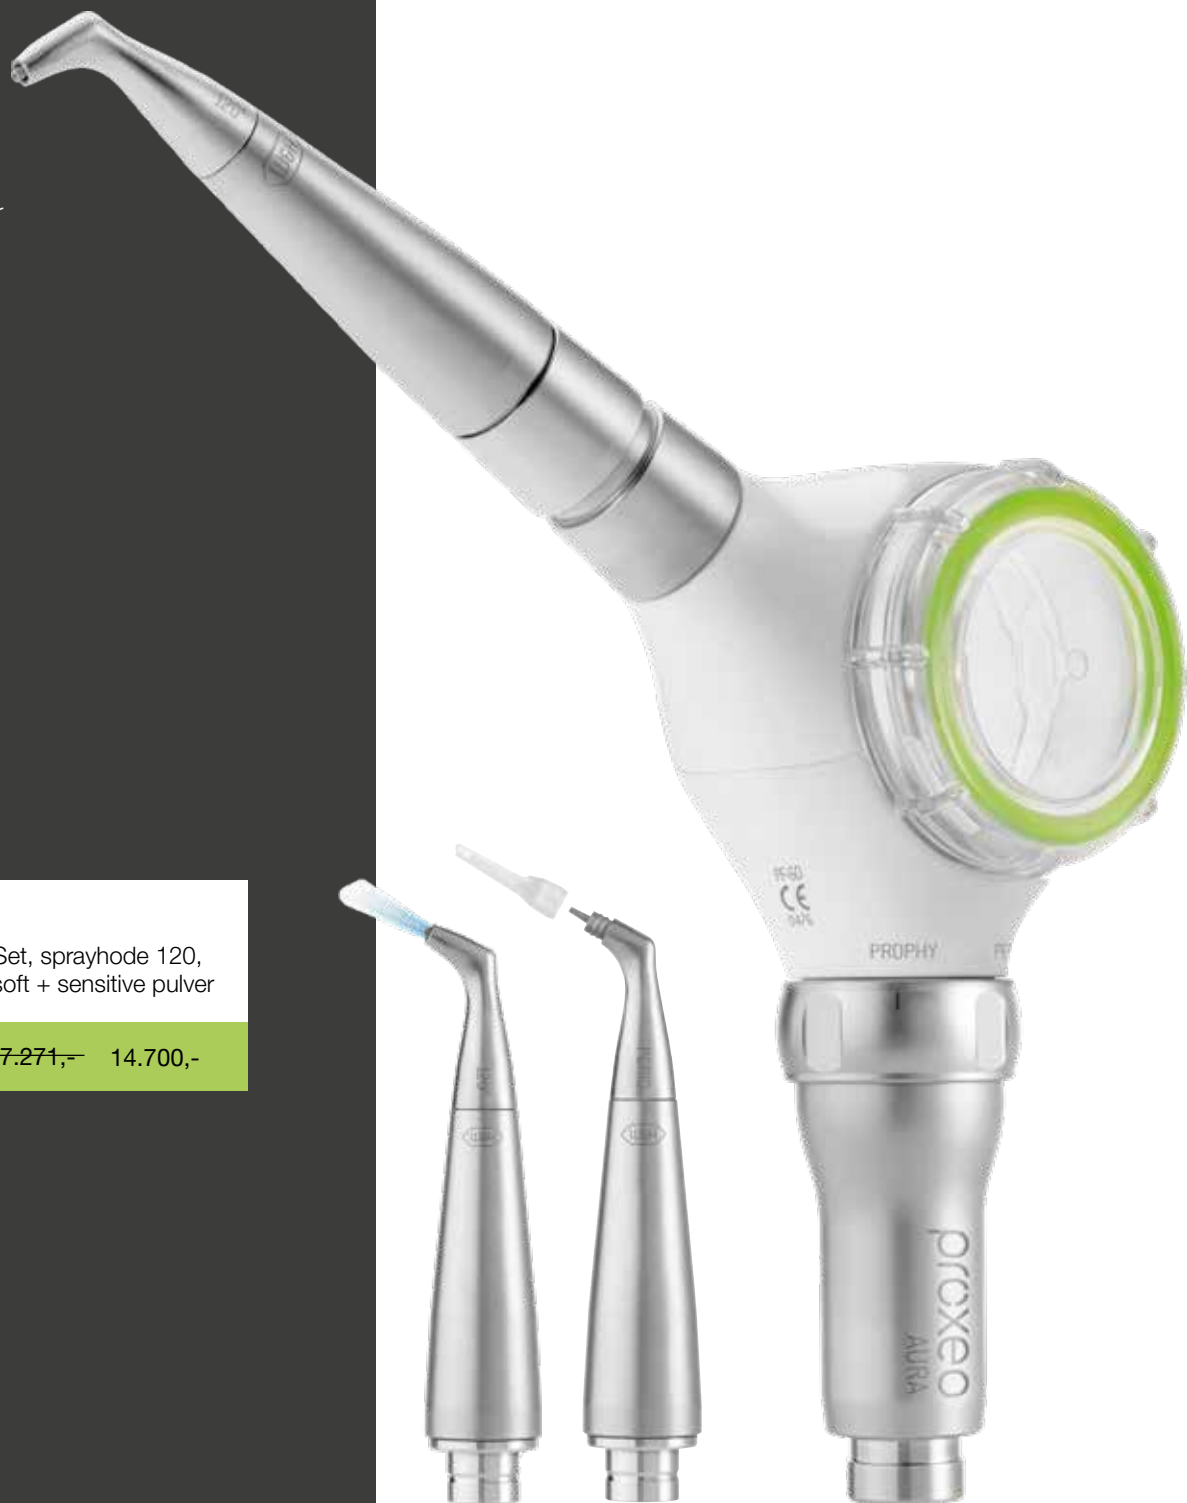

BIOFILM

Profylakse

Proxeo Aura

En komplett air polisher til din unit. Fjerner misfargning supragingivalt samt biofilm subgingivalt. Effektiv og smidig polisher hvor spisser og pulver medfølger. Kobles enkelt på turbinens hurtigkobling. Finnes for W&H, Kavo, Sirona g NSK. Oppgi ønsket kobling ved bestilling.

- > Hovedenhet
- > Spiss 120
- > Spiss perio 120
- > Periospisser 40st
- > Prophypulver SOFT (250g)
- > Prophypulver SENSITIVE - Glycine (160g)
- > Tilbehør

Pakke

Proxeo Aura Perio Set, sprayhode 120, prophylaxis pulver soft + sensitive pulver

PRIS   ~~17.271,-~~   14.700,-

Pulver Soft

1.089,-
920,-

Pulver SOFT -
Supragingivalt

Kornstørrelse 40 µm
Fp. om 4 flasker à 250 g

Ref. 08020870

Pulver Sensitive

753,-
640,-

Pulver SENSITIVE -
Subgingivalt

Kornstørrelse 25 µm
Fp. om 2 flasker à 160 g

Ref. 08020890