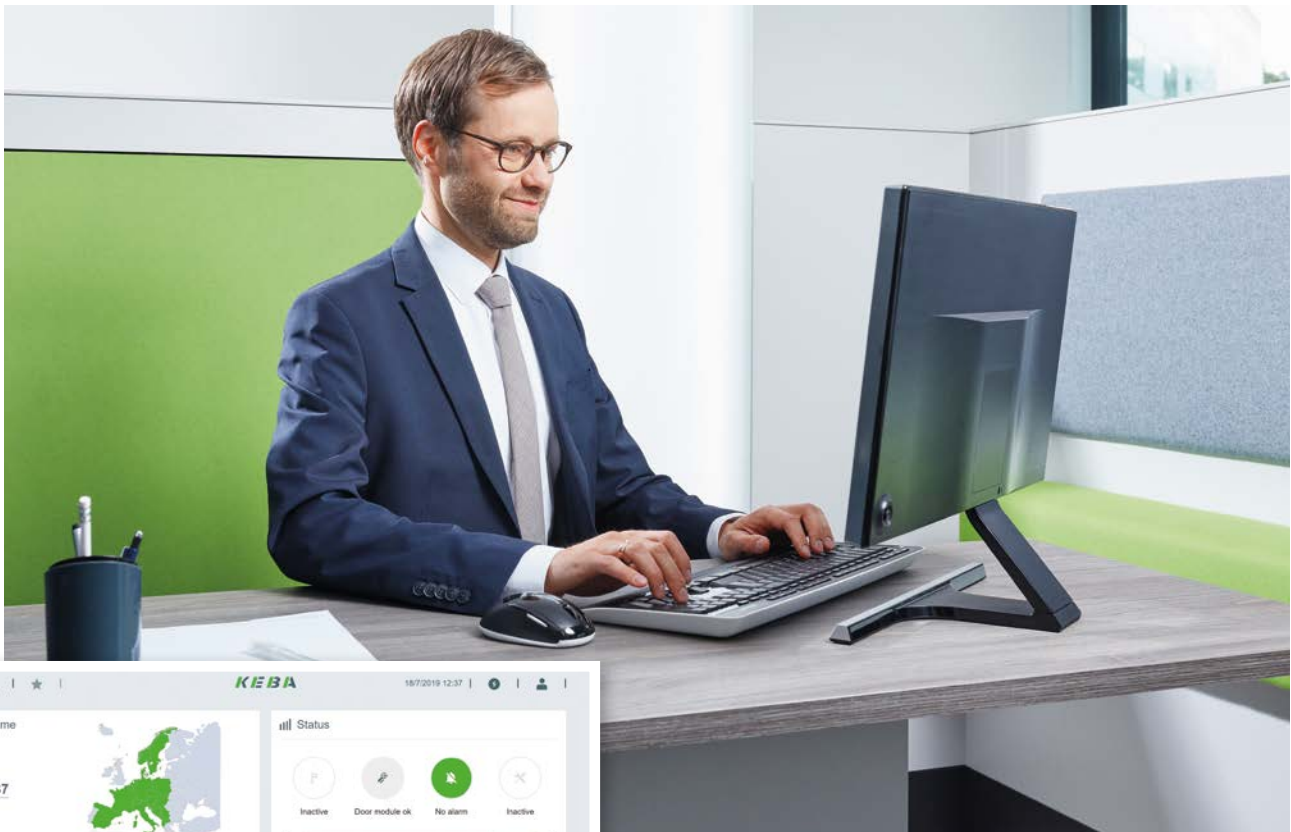

SMARTE STEUERUNG, komfortabel bedienbar

Im übersichtlichen Web-Interface können Zutrittsberechtigungen und Öffnungszeiten einfach verwaltet werden.

Umfassende Protokollierung ermöglicht die Nachvollziehbarkeit der Zutritte. Ihre Filialmitarbeiter können mittels integrierter Kalenderfunktion nicht nur wochentagsspezifische Öffnungszeiten hinterlegen, sondern auch Sonderöffnungszeiten z.B. aufgrund eines Stadtfestes, bequem im Vorfeld konfigurieren.

Ein Event ist nur für eine spezielle Kundengruppe gedacht? Kein Problem. KeBin S10 ermöglicht es unterschiedliche Kundengruppen mit verschiedenen Zutrittsberechtigungen zu hinterlegen.

So steuern Sie welche Kunden wann Zutritt zu Ihrem SB-Foyer haben.

Dank intelligenter IoT-Schnittstellen können Sie auch Raumelemente wie Licht steuern. Wird beispielsweise Ihr Kunde an der Tür bei der Authentifizierung als berechtigte Person erkannt, geht nach 18 Uhr automatisch das Licht an. Auch Hintergrundmusik oder Werbung kann beispielsweise aktiviert werden. Dadurch lässt KeBin S10 auch an unbesetzten Orten eine angenehme und freundliche Atmosphäre für Ihre Kunden entstehen.