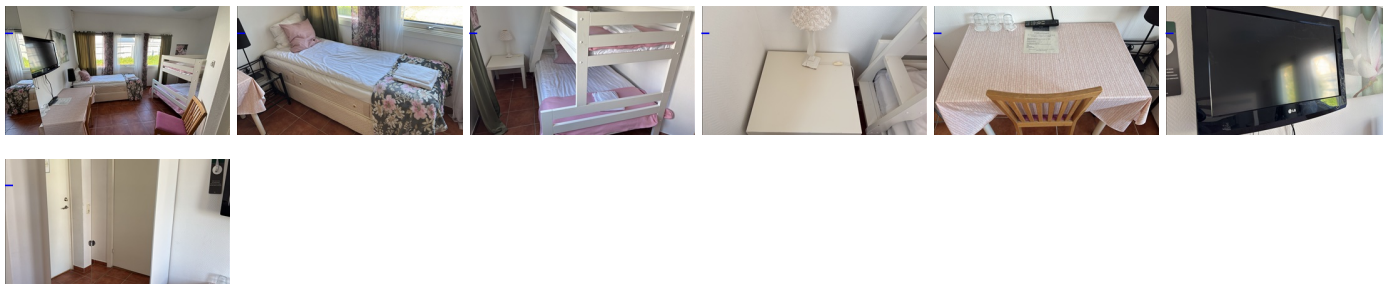

3. Rum 3

1x Dubbelsäng 160 cm.
2x Sängbord.
1x TV.
1x Skrivbord.
2x Stolar, olika modeller.
3x Gardiner.
2x Tavlor.
1x Dubbelgarderob.

4. Rum 4

1x Dubbelsäng 160 cm.
2x Sängbord.
1x TV.
1x Skrivbord.
2x Stolar, olika modeller.
2x Gardiner.
1x Dubbelgarderob.
1x Matta

5. Rum 5

1x Dubbelsäng 160 cm.
2x Sängbord.
1x TV.
1x Skrivbord.
2x Stolar, olika modeller.
1x Gardin.
1x Dubbelgarderob.

6. Rum 6 (Uthyrd)

Likadan som Rum 5.

7. Rum 7

1x Dubbelsäng 160 cm.
2x Sängbord.
1x TV.

Tel:
08-206555
E-post:
info@budi.se

 **Budi**
www.budi.se

Samma layout som rum 5, ingen TV

11. Rum 11

1x Säng (200x80).
1x Sängbord.
1x Bord
1x TV.
1x Skrivbord.
2x Stolar, olika modeller.
4x Gardin.
2x Tavor.
1x Dubbelgarderob.

20. Rum 28 (Uthyrd)

Samma layout som rum 5

21. Rum 29

1x Dubbelsäng 160 cm.
2x Sängbord.
1x TV.
1x Skrivbord.
2x Stolar, olika modeller.
1x Gardin.
1x Tavla.
1x Dubbelgarderob.

22. Rum 30

1x Dubbelsäng 160 cm.
2x Sängbord.
1x TV.
1x Skrivbord.
2x Stolar, olika modeller.
2x Gardiner.
2x Tavlor.