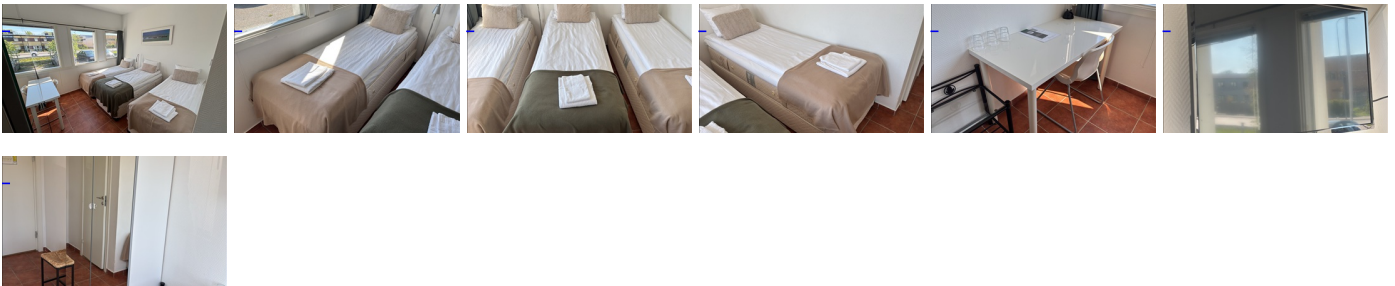

9. Rum 9

- 1x Dubbelsäng 160 cm.
- 2x Sängbord.
- 1x TV.
- 1x Skrivbord.
- 2x Stolar, olika modeller.
- 2x Gardiner.
- 2x Tavlor.
- 1x Dubbelgarderob.