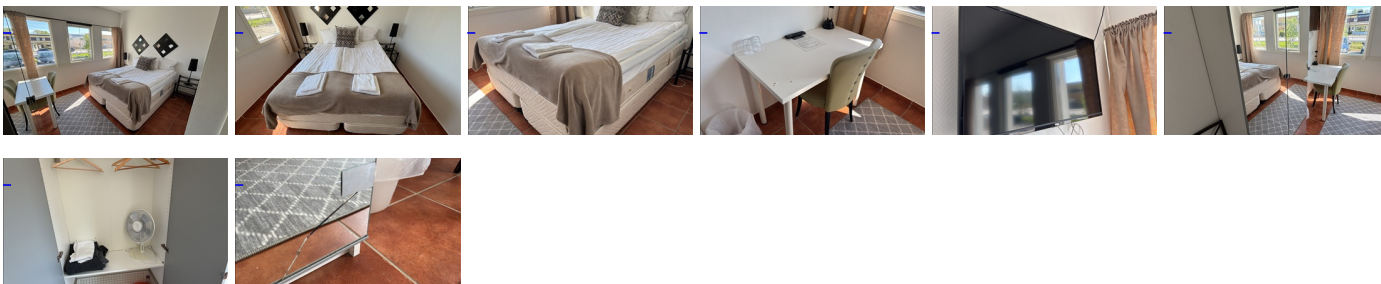

Inkråmsförteckning Mälare Hotell AB

1. Rum 1 (Marias rum)

1x Dubbelsäng 160 cm.
1x Sängbord.
1x TV.
1x Skrivbord.
2x Stolar, olika modeller.
1x Gardin.
1x Tavla.
1x Dubbelgarderob.

2. Rum 2

1x Dubbelsäng 160 cm.
2x Sängbord.
1x TV.
1x Skrivbord.
2x Stolar, olika modeller.
2x Gardiner.
1x Dubbelgarderob.

3. Rum 3

1x Dubbelsäng 160 cm.
2x Sängbord.
1x TV.
1x Skrivbord.
2x Stolar, olika modeller.
3x Gardiner.
2x Tavlor.
1x Dubbelgarderob.

4. Rum 4

1x Dubbelsäng 160 cm.
2x Sängbord.
1x TV.
1x Skrivbord.
2x Stolar, olika modeller.
2x Gardiner.
1x Dubbelgarderob.
1x Matta

5. Rum 5

1x Dubbelsäng 160 cm.
2x Sängbord.
1x TV.
1x Skrivbord.
2x Stolar, olika modeller.
1x Gardin.
1x Dubbelgarderob.

6. Rum 6 (Uthyrd)

Likadan som Rum 5.

7. Rum 7

1x Dubbelsäng 160 cm.
2x Sängbord.
1x TV.

20. Rum 28 (Uthyrd)

Samma layout som rum 5

21. Rum 29

1x Dubbelsäng 160 cm.
2x Sängbord.
1x TV.
1x Skrivbord.
2x Stolar, olika modeller.
1x Gardin.
1x Tavla.
1x Dubbelgarderob.

22. Rum 30

1x Dubbelsäng 160 cm.
2x Sängbord.
1x TV.
1x Skrivbord.
2x Stolar, olika modeller.
2x Gardiner.
2x Tavlor.