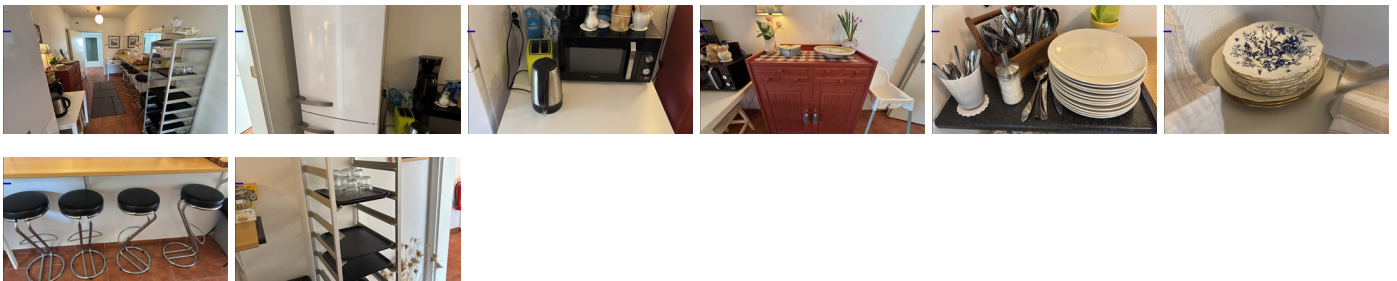

28. Tvättstuga

5x Torkskåp NBE Compact.