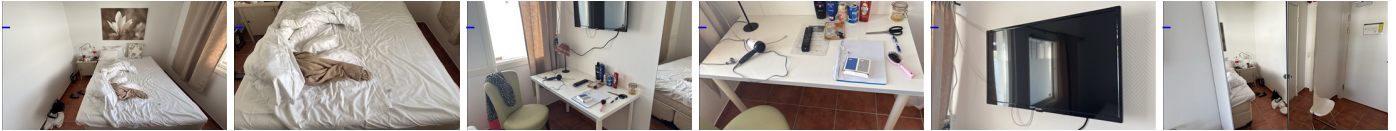

Inkråmsförteckning Mälare Hotell AB

1. Rum 1 (Marias rum)

1x Dubbelsäng 160 cm.
1x Sängbord.
1x TV.
1x Skrivbord.
2x Stolar, olika modeller.
1x Gardin.
1x Tavla.
1x Dubbelgarderob.

2. Rum 2

1x Dubbelsäng 160 cm.
2x Sängbord.
1x TV.
1x Skrivbord.
2x Stolar, olika modeller.
2x Gardiner.
1x Dubbelgarderob.

3. Rum 3

1x Dubbelsäng 160 cm.
2x Sängbord.
1x TV.
1x Skrivbord.
2x Stolar, olika modeller.
3x Gardiner.
2x Tavlor.
1x Dubbelgarderob.

4. Rum 4

1x Dubbelsäng 160 cm.
2x Sängbord.
1x TV.
1x Skrivbord.
2x Stolar, olika modeller.
2x Gardiner.
1x Dubbelgarderob.
1x Matta

5. Rum 5

1x Dubbelsäng 160 cm.
2x Sängbord.
1x TV.
1x Skrivbord.
2x Stolar, olika modeller.
1x Gardin.
1x Dubbelgarderob.

6. Rum 6 (Uthyrd)

Likadan som Rum 5.

7. Rum 7

1x Dubbelsäng 160 cm.
2x Sängbord.
1x TV.

20. Rum 28 (Uthyrd)

Samma layout som rum 5

21. Rum 29

1x Dubbelsäng 160 cm.
2x Sängbord.
1x TV.
1x Skrivbord.
2x Stolar, olika modeller.
1x Gardin.
1x Tavla.
1x Dubbelgarderob.

22. Rum 30

1x Dubbelsäng 160 cm.
2x Sängbord.
1x TV.
1x Skrivbord.
2x Stolar, olika modeller.
2x Gardiner.
2x Tavlor.