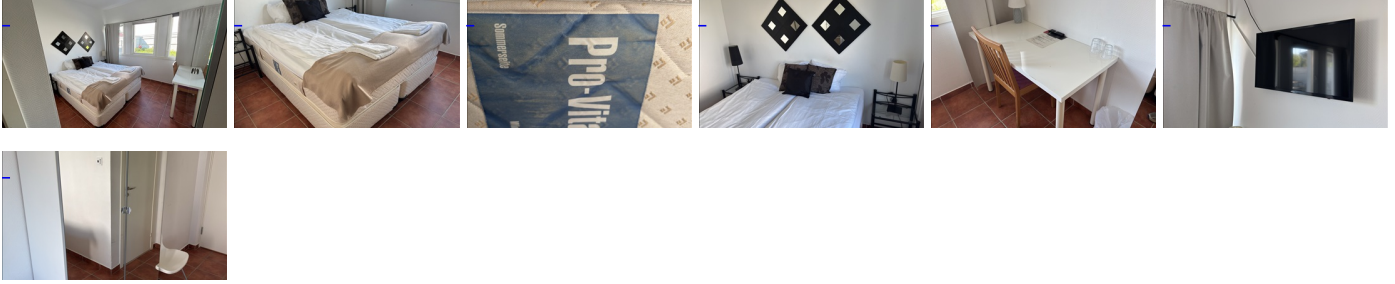

- 1x Skrivbord.
- 2x Stolar, olika modeller.
- 2x Gardiner.
- 1x Dubbelgarderob.

8. Rum 8

- 3x Sängar (200x80).
- 1x Sängbord.
- 1x TV.
- 1x Skrivbord.
- 2x Stolar, olika modeller.
- 2x Gardiner.
- 1x Tavla.
- 1x Dubbelgarderob.