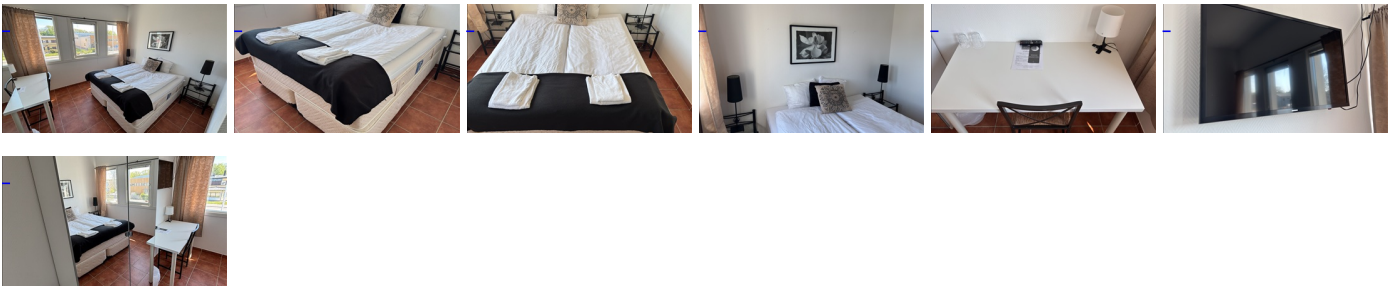

---

14. Rum 22 (Uthyrd)

Samma layout som rum 5

---

15. Rum 23 (Uthyrd)

Samma layout som rum 5

---

16. Rum 24

1x Dubbelsäng 160 cm.
2x Sängbord.
1x TV.
1x Skrivbord.
2x Stolar, olika modeller.
2x Gardiner.
1x Tavla.
1x Dubbelgarderob.