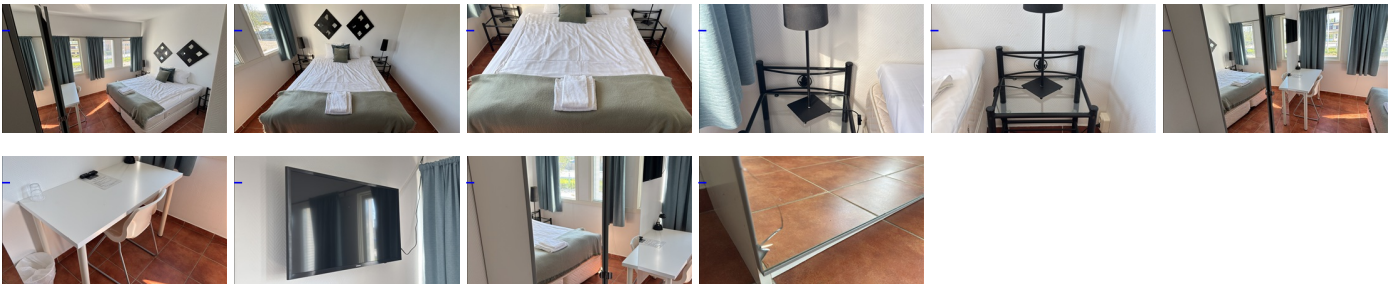

Inkråmsförteckning Mälare Hotell AB

1. Rum 1 (Marias rum)

1x Dubbelsäng 160 cm.
1x Sängbord.
1x TV.
1x Skrivbord.
2x Stolar, olika modeller.
1x Gardin.
1x Tavla.
1x Dubbelgarderob.

2. Rum 2

1x Dubbelsäng 160 cm.
2x Sängbord.
1x TV.
1x Skrivbord.
2x Stolar, olika modeller.
2x Gardiner.
1x Dubbelgarderob.

3. Rum 3

1x Dubbelsäng 160 cm.
2x Sängbord.
1x TV.
1x Skrivbord.
2x Stolar, olika modeller.
3x Gardiner.
2x Tavlor.
1x Dubbelgarderob.

4. Rum 4

1x Dubbelsäng 160 cm.
2x Sängbord.
1x TV.
1x Skrivbord.
2x Stolar, olika modeller.
2x Gardiner.
1x Dubbelgarderob.
1x Matta

5. Rum 5

1x Dubbelsäng 160 cm.
2x Sängbord.
1x TV.
1x Skrivbord.
2x Stolar, olika modeller.
1x Gardin.
1x Dubbelgarderob.

6. Rum 6 (Uthyrd)

Likadan som Rum 5.

7. Rum 7

1x Dubbelsäng 160 cm.
2x Sängbord.
1x TV.

20. Rum 28 (Uthyrd)

Samma layout som rum 5

21. Rum 29

1x Dubbelsäng 160 cm.
2x Sängbord.
1x TV.
1x Skrivbord.
2x Stolar, olika modeller.
1x Gardin.
1x Tavla.
1x Dubbelgarderob.

22. Rum 30

1x Dubbelsäng 160 cm.
2x Sängbord.
1x TV.
1x Skrivbord.
2x Stolar, olika modeller.
2x Gardiner.
2x Tavlor.