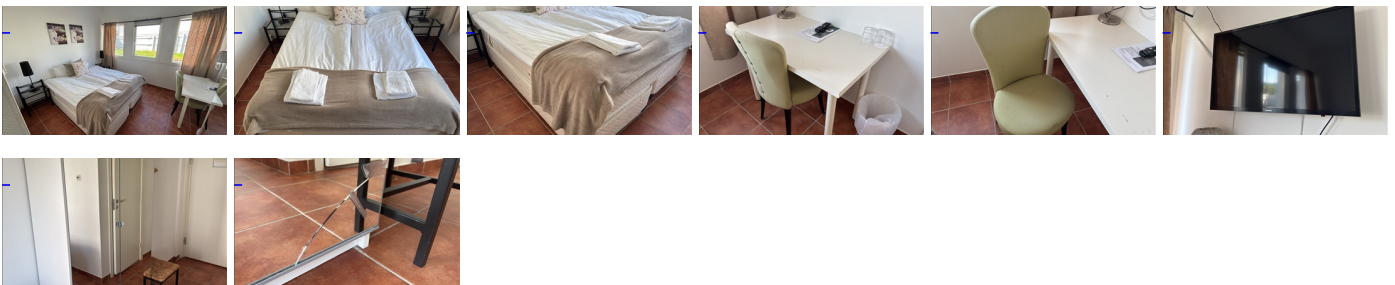

10. Rum 10 (Uthyrd)

Budi AB
Linta Gårdsväg 5A
169 74 Bromma
Org. nr: 559246-0421

Tel:
08-206555
E-post:
info@budi.se

Budi
www.budi.se