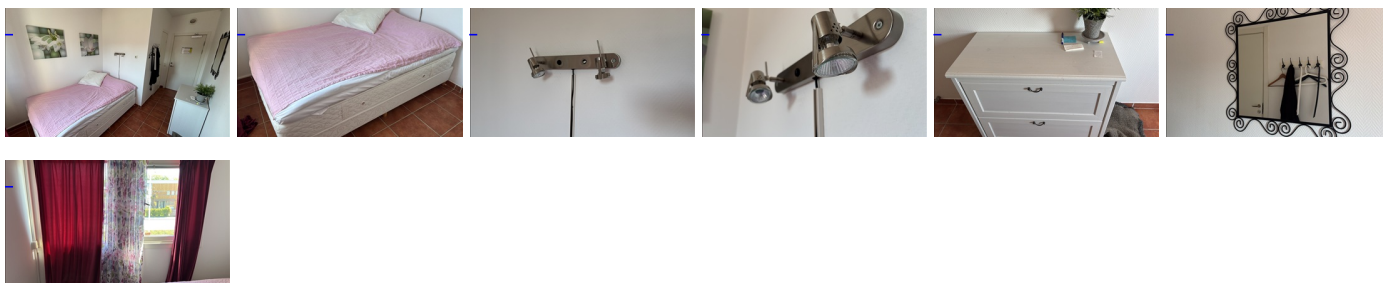

Samma layout som rum 5, ingen TV

---

11. Rum 11

1x Säng (200x80).
1x Sängbord.
1x Bord
1x TV.
1x Skrivbord.
2x Stolar, olika modeller.
4x Gardin.
2x Tavor.
1x Dubbelgarderob.

---

12. Rum 20

1x Dubbelsäng 160 cm.
1x Spegel.
1x Byrå.
3x Gardiner.
2x Tavor.

---

13. Rum 21

1x Dubbelsäng 160 cm.
1x Sängbord.
1x Skrivbord.
2x Stolar, olika modeller.
1x Gardin.
1x Tavla.
1x Dubbelgarderob.

Budi AB

Linta Gårdsväg 5A
169 74 Bromma
Org. nr: 559246-0421

Tel:
08-206555
E-post:
info@budi.se