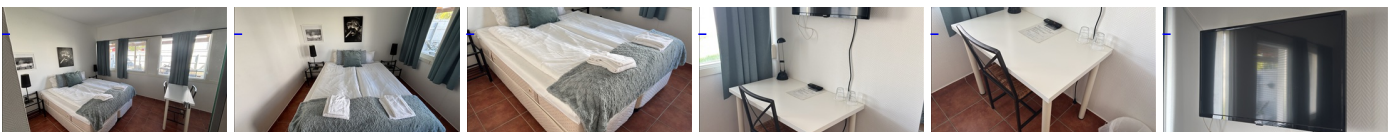

Inkråmsförteckning Mälare Hotell AB

1. Rum 1 (Marias rum)

1x Dubbelsäng 160 cm.
1x Sängbord.
1x TV.
1x Skrivbord.
2x Stolar, olika modeller.
1x Gardin.
1x Tavla.
1x Dubbelgarderob.

2. Rum 2

1x Dubbelsäng 160 cm.
2x Sängbord.
1x TV.
1x Skrivbord.
2x Stolar, olika modeller.
2x Gardiner.
1x Dubbelgarderob.

3. Rum 3

1x Dubbelsäng 160 cm.
2x Sängbord.
1x TV.
1x Skrivbord.
2x Stolar, olika modeller.
3x Gardiner.
2x Tavlor.
1x Dubbelgarderob.

4. Rum 4

1x Dubbelsäng 160 cm.
2x Sängbord.
1x TV.
1x Skrivbord.
2x Stolar, olika modeller.
2x Gardiner.
1x Dubbelgarderob.
1x Matta

5. Rum 5

1x Dubbelsäng 160 cm.
2x Sängbord.
1x TV.
1x Skrivbord.
2x Stolar, olika modeller.
1x Gardin.
1x Dubbelgarderob.

6. Rum 6 (Uthyrd)

Likadan som Rum 5.

7. Rum 7

1x Dubbelsäng 160 cm.
2x Sängbord.
1x TV.

20. Rum 28 (Uthyrd)

Samma layout som rum 5

21. Rum 29

1x Dubbelsäng 160 cm.
2x Sängbord.
1x TV.
1x Skrivbord.
2x Stolar, olika modeller.
1x Gardin.
1x Tavla.
1x Dubbelgarderob.

22. Rum 30

1x Dubbelsäng 160 cm.
2x Sängbord.
1x TV.
1x Skrivbord.
2x Stolar, olika modeller.
2x Gardiner.
2x Tavlor.