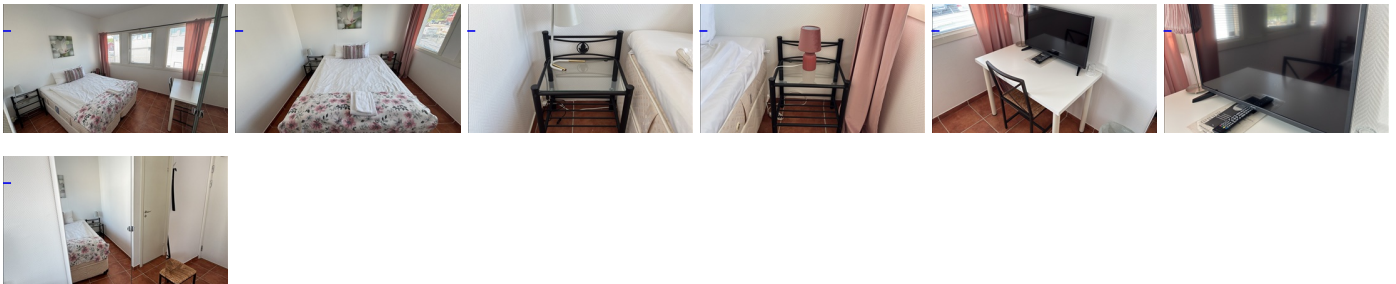

1x Dubbelgarderob.

---

23. Rum 31

1x Dubbelsäng 160 cm.
2x Sängbord.
1x TV.
1x Skrivbord.
2x Stolar
2x Gardiner.
1x Tavla.
1x Dubbelgarderob.

---

24. Rum 32

1x Dubbelsäng 160 cm.
2x Sängbord.
1x TV.
1x Skrivbord.
2x Stolar, olika modeller.
2x Gardiner.
1x Tavla.
1x Dubbelgarderob.

---

25. Rum 33

1x Dubbelsäng 160 cm.
2x Sängbord.
1x TV.
1x Skrivbord.
2x Stolar, olika modeller.
1x Gardin.
1x Tavla.
1x Dubbelgarderob.