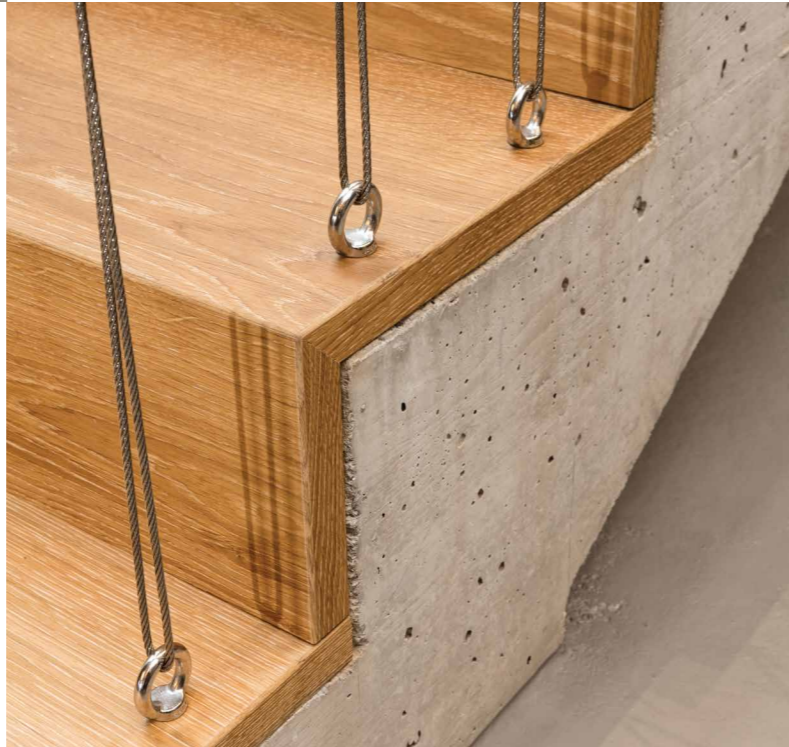

Kleine Details, große Wirkung – **Stufen- und Fußleisten** geben deinem Boden den perfekten Abschluss.

Fußleisten

Fußleisten in derselben Farbe wie dein Parkett schaffen einen schönen Rahmen und vergrößern deine Bodenfläche. BOEN bietet Parkett- oder furnierte Leisten in allen Sortimentsfarben – für ein rundum harmonisches Wohngefühl.

Stufenleisten

Eine Treppe ist mehr als nur funktional – sie ist Gestaltungselement und Blickfang. Unsere Stufenleisten verbinden Treppe und Raum zu einem harmonischen Ganzen, schaffen Ruhe und setzen das Holz stilvoll in Szene.