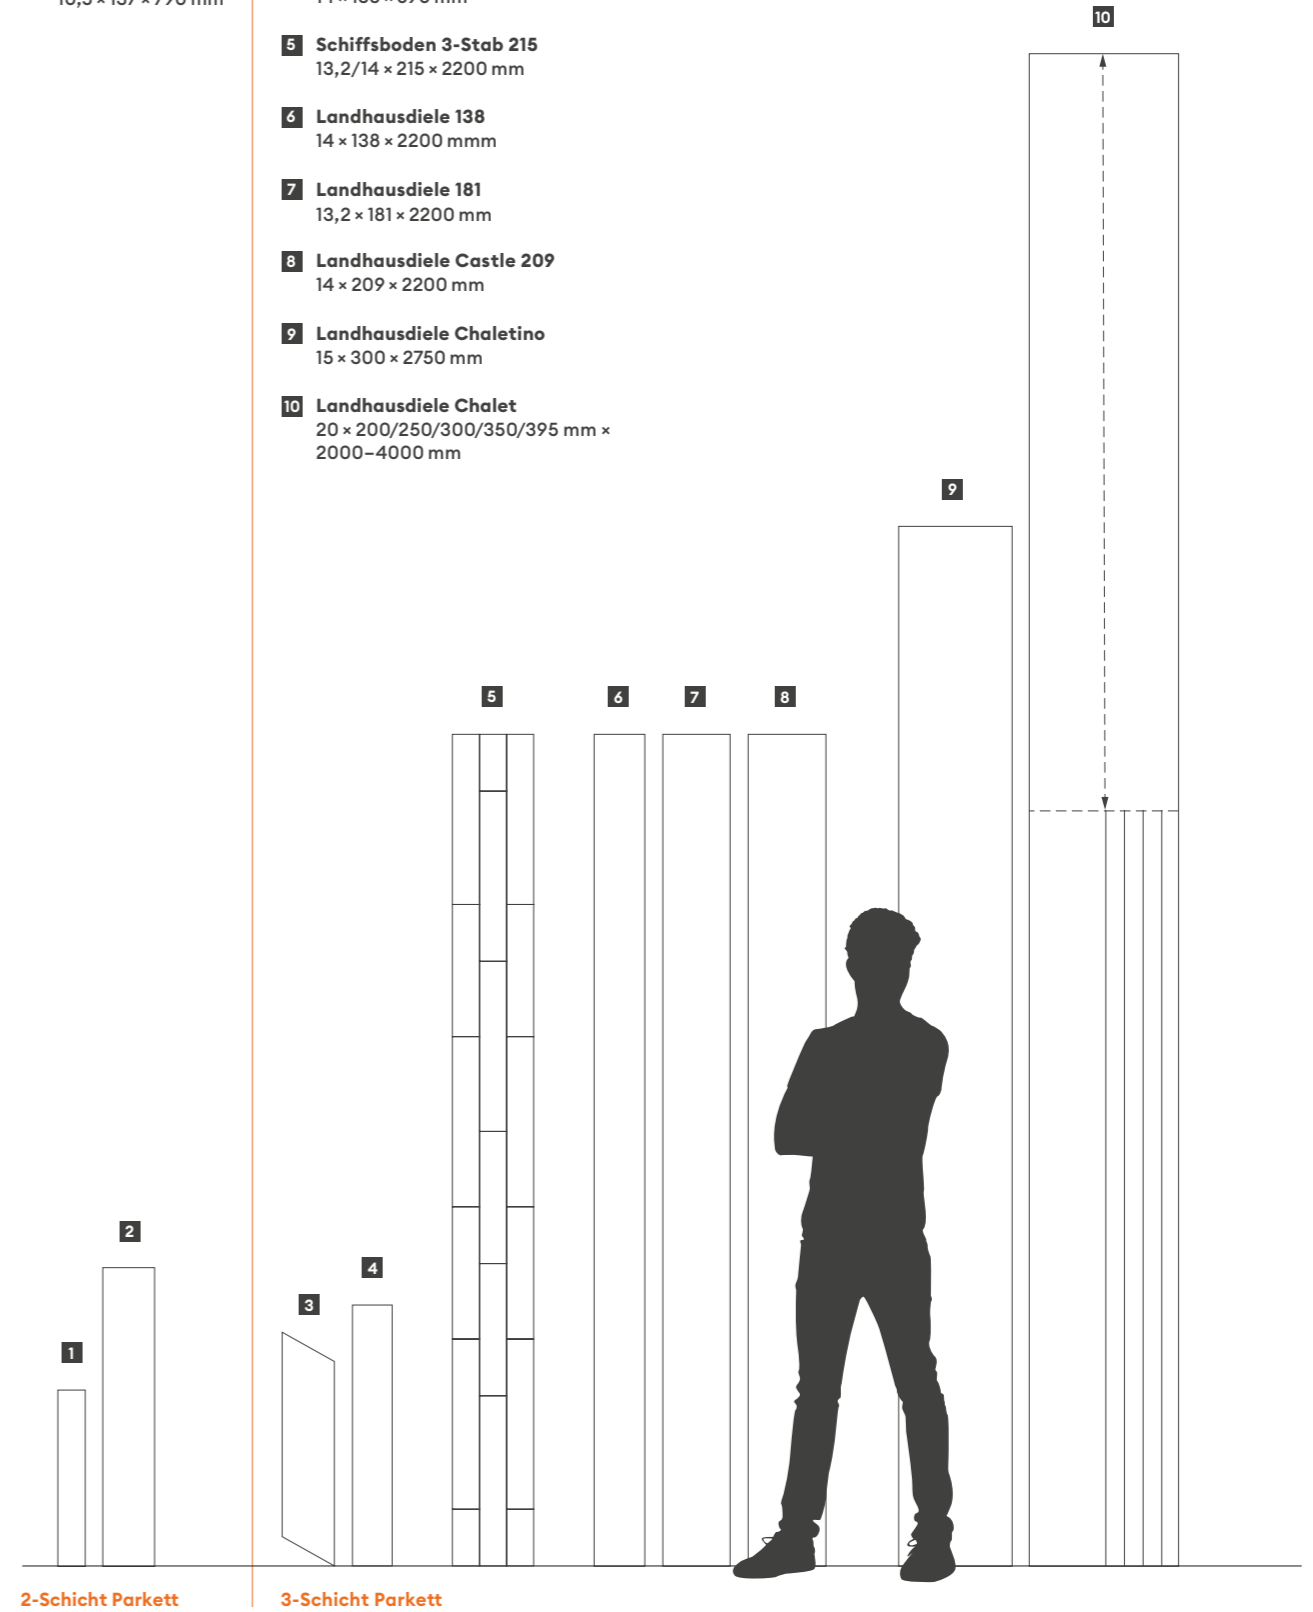

4. Oberfläche

Geölte Böden bringen den natürlichen Charakter des Holzes besonders zur Geltung, während lackierte Oberflächen etwas pflegeleichter sind. Alle unsere Oberflächen betonen die Schönheit des Holzes und bieten zugleich langanhaltenden Schutz vor Staub, Schmutz und Flüssigkeiten – für einen Boden, der über Jahre gepflegt aussieht.

2-Schicht Parkett

3-Schicht Parkett

Formate

Holz ist ein Naturprodukt. Manche Hölzer zeigen eine ruhige Maserung, andere ein lebendiges Bild. So gleicht kein Boden dem anderen. Auch die Natur selbst schreibt ihre Spuren hinein: Feine Spiegel sowie kleine und größere Äste erzählen die Geschichte des Baumes.