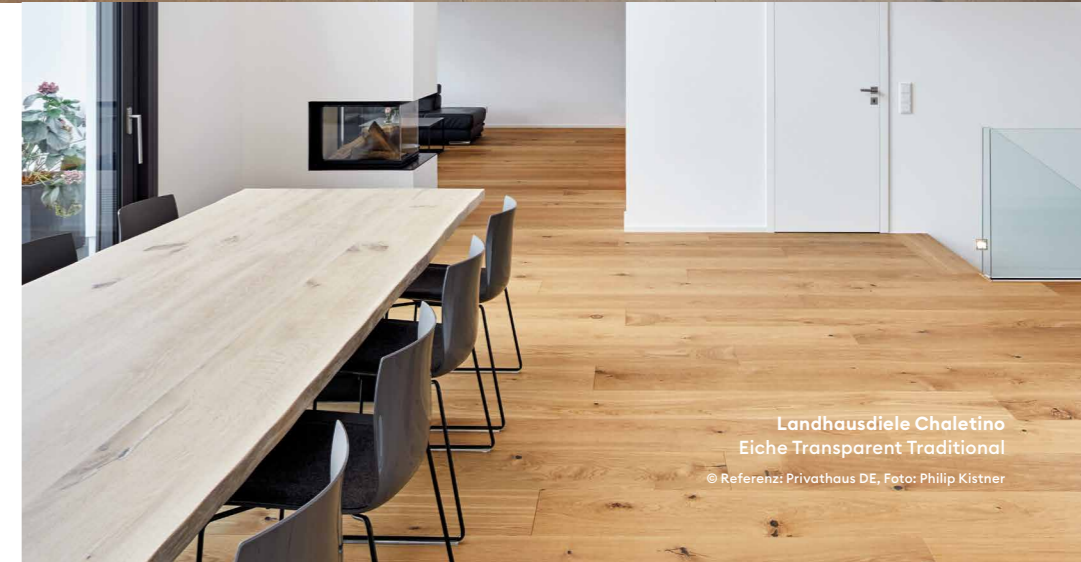

Landhausdiele Chaletino
Eiche Transparent Canyon Live Pure™

Landhausdiele Chaletino
Eiche Transparent Traditional
© Referenz: Privathaus DE, Foto: Philip Kistner

Produktübersicht auf S. 76 →