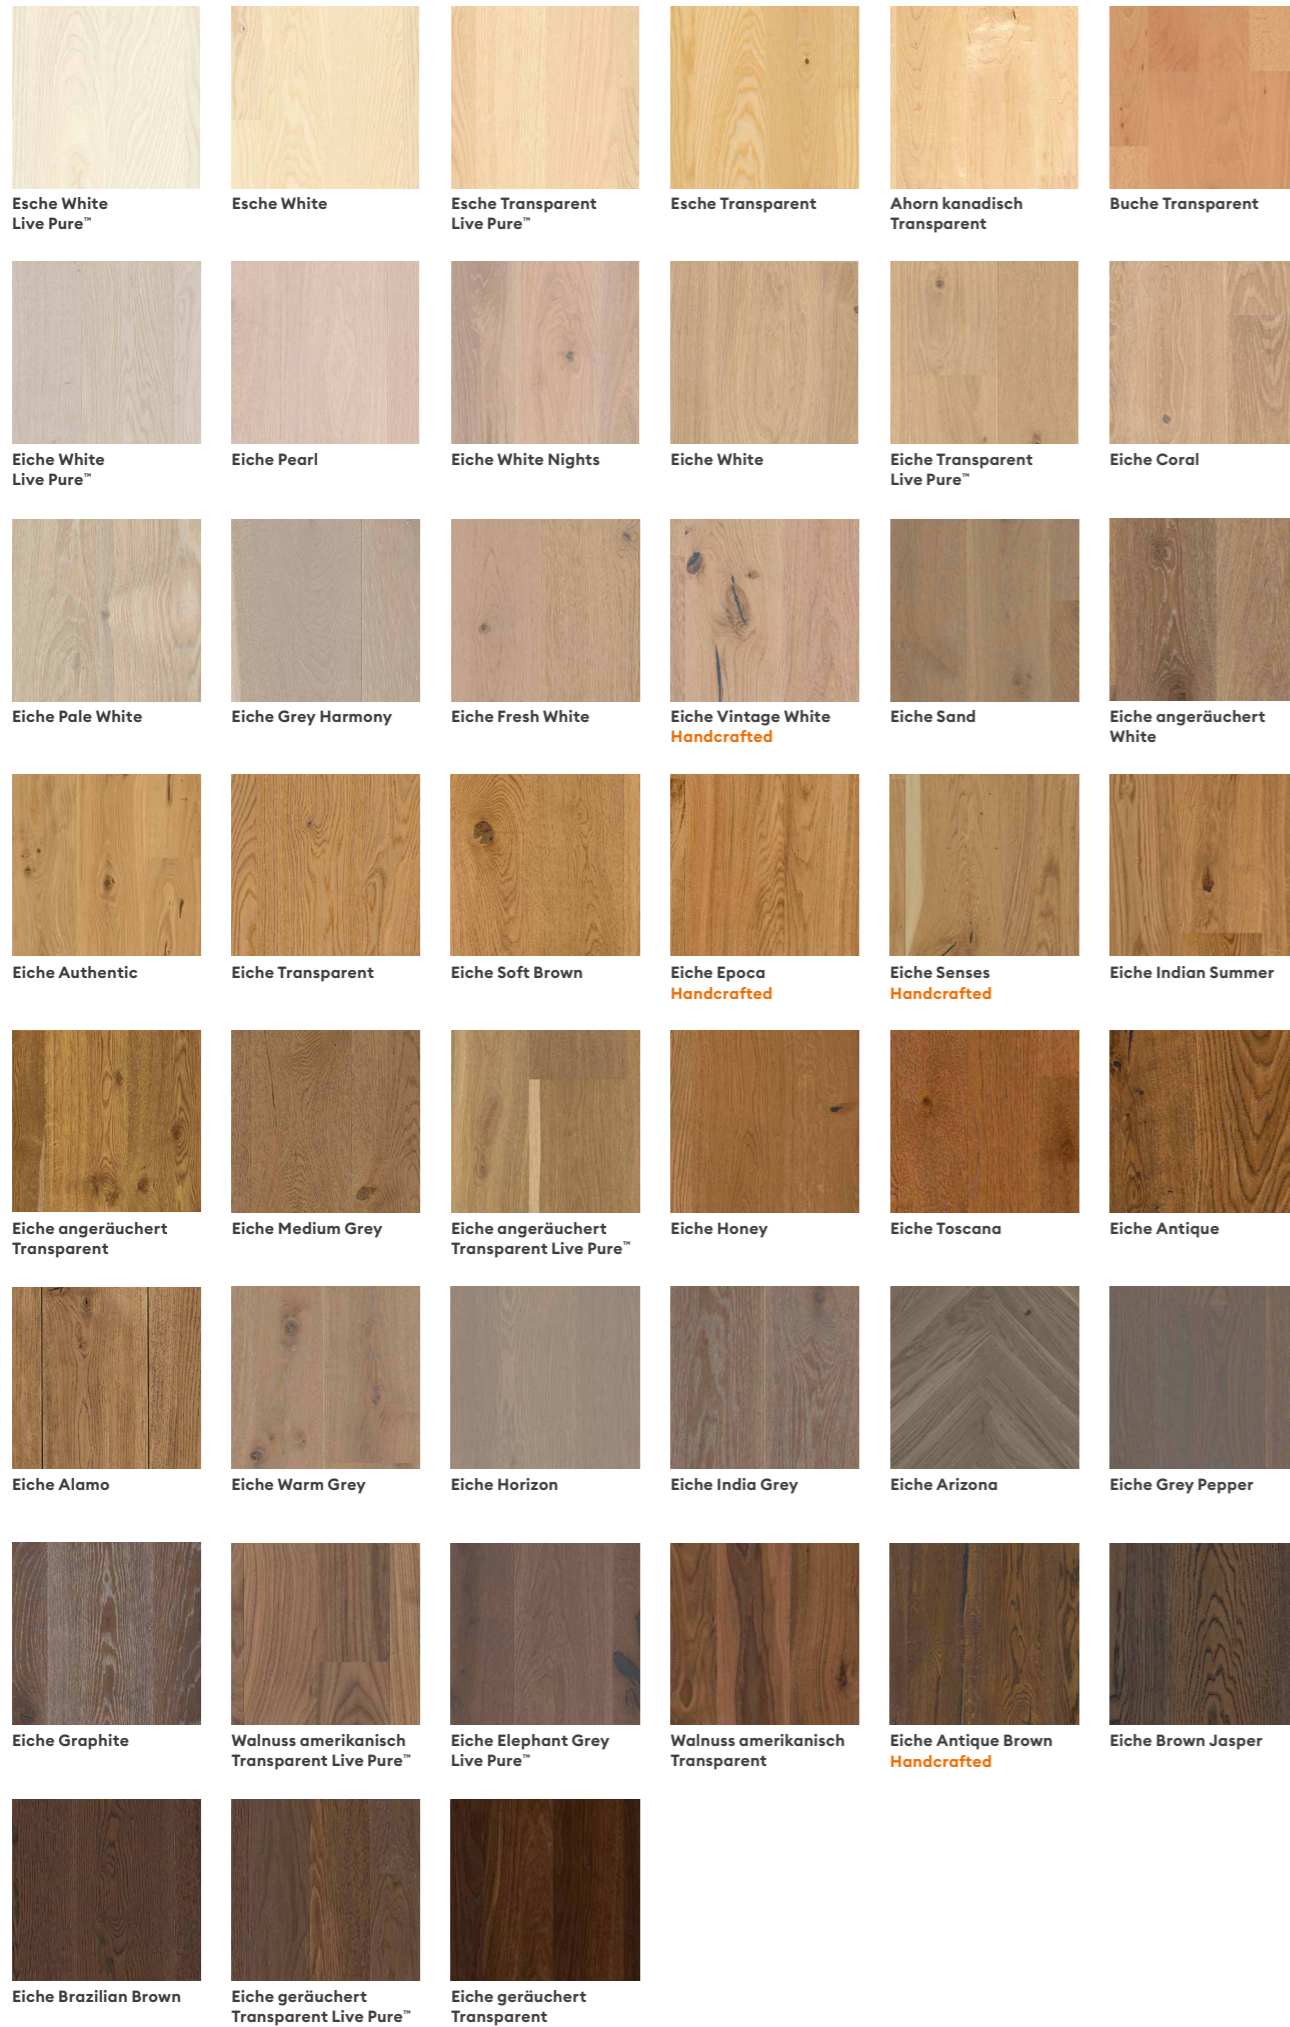

Farben

2-Schicht Parkett

- 1 1-Stab Prestige
  10 × 70 × 470 mm
- 2 Fischgrät N/F
  10,5 × 137 × 790 mm

3-Schicht Parkett

- 3 Chevron
  14 × 138 × 611 mm
- 4 Fischgrät Click 138
  14 × 138 × 690 mm
- 5 Schiffsboden 3-Stab 215
  13,2/14 × 215 × 2200 mm
- 6 Landhausdielen 138
  14 × 138 × 2200 mm
- 7 Landhausdielen 181
  13,2 × 181 × 2200 mm
- 8 Landhausdielen Castle 209
  14 × 209 × 2200 mm
- 9 Landhausdielen Chaletino
  15 × 300 × 2750 mm
- 10 Landhausdielen Chalet
  20 × 200/250/300/350/395 mm × 2000–4000 mm