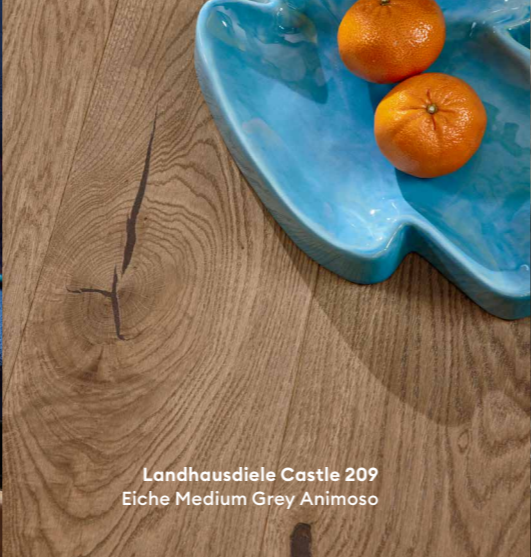

Dunkle Böden geben Räumen eine starke Persönlichkeit.