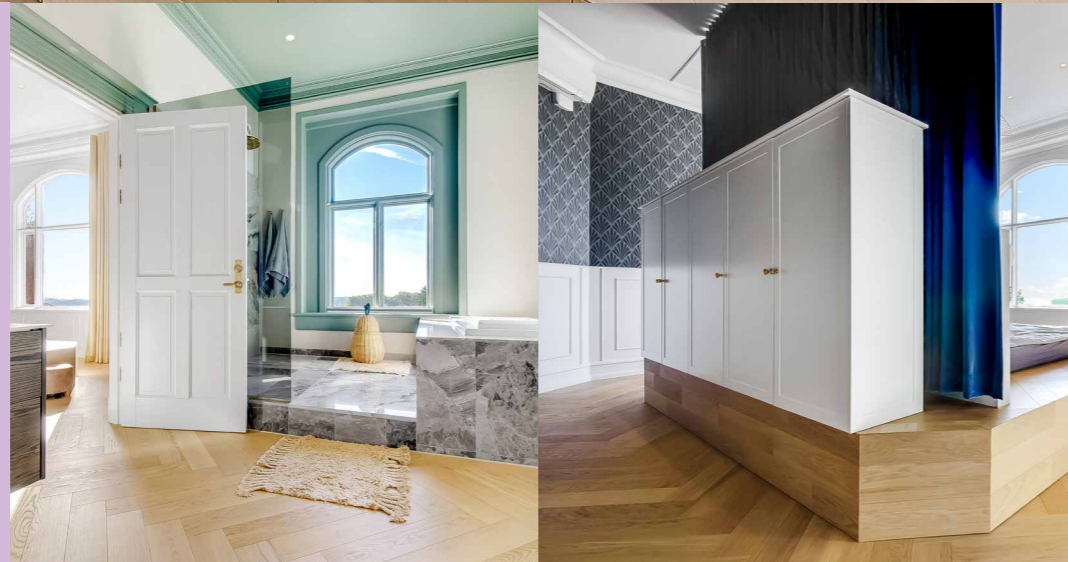

Sommeranwesen für einen Tabakfabrikanten, Wohnvilla, Gemeindehaus, Pflegeheim und Übergangsort für geflüchtete Menschen – die Mauern des hoch über der dänischen Hafenstadt Svendborg gelegenen schlossartigen Anwesens Bellevue kennen viele Geschichten. Vieles hat Spuren hinterlassen und doch hat das außergewöhnliche Haus all die Jahre seinen unverwechselbaren Charme behalten. Dies und

der endlose Blick über die Ostsee haben Jacob Blirup Bidstrup und seine Familie verzaubert. Mit Feingefühl verwandelten sie das historische Gebäude in ein modernes Zuhause. Stuck, alte Holzverkleidungen und Türen blieben, wurden restauriert und ergänzt. Durch neue Raumdurchbrüche entstand Großzügigkeit. Das Herzstück? Ein durchgehender Fischgrätboden aus heller Eiche von BOEN.