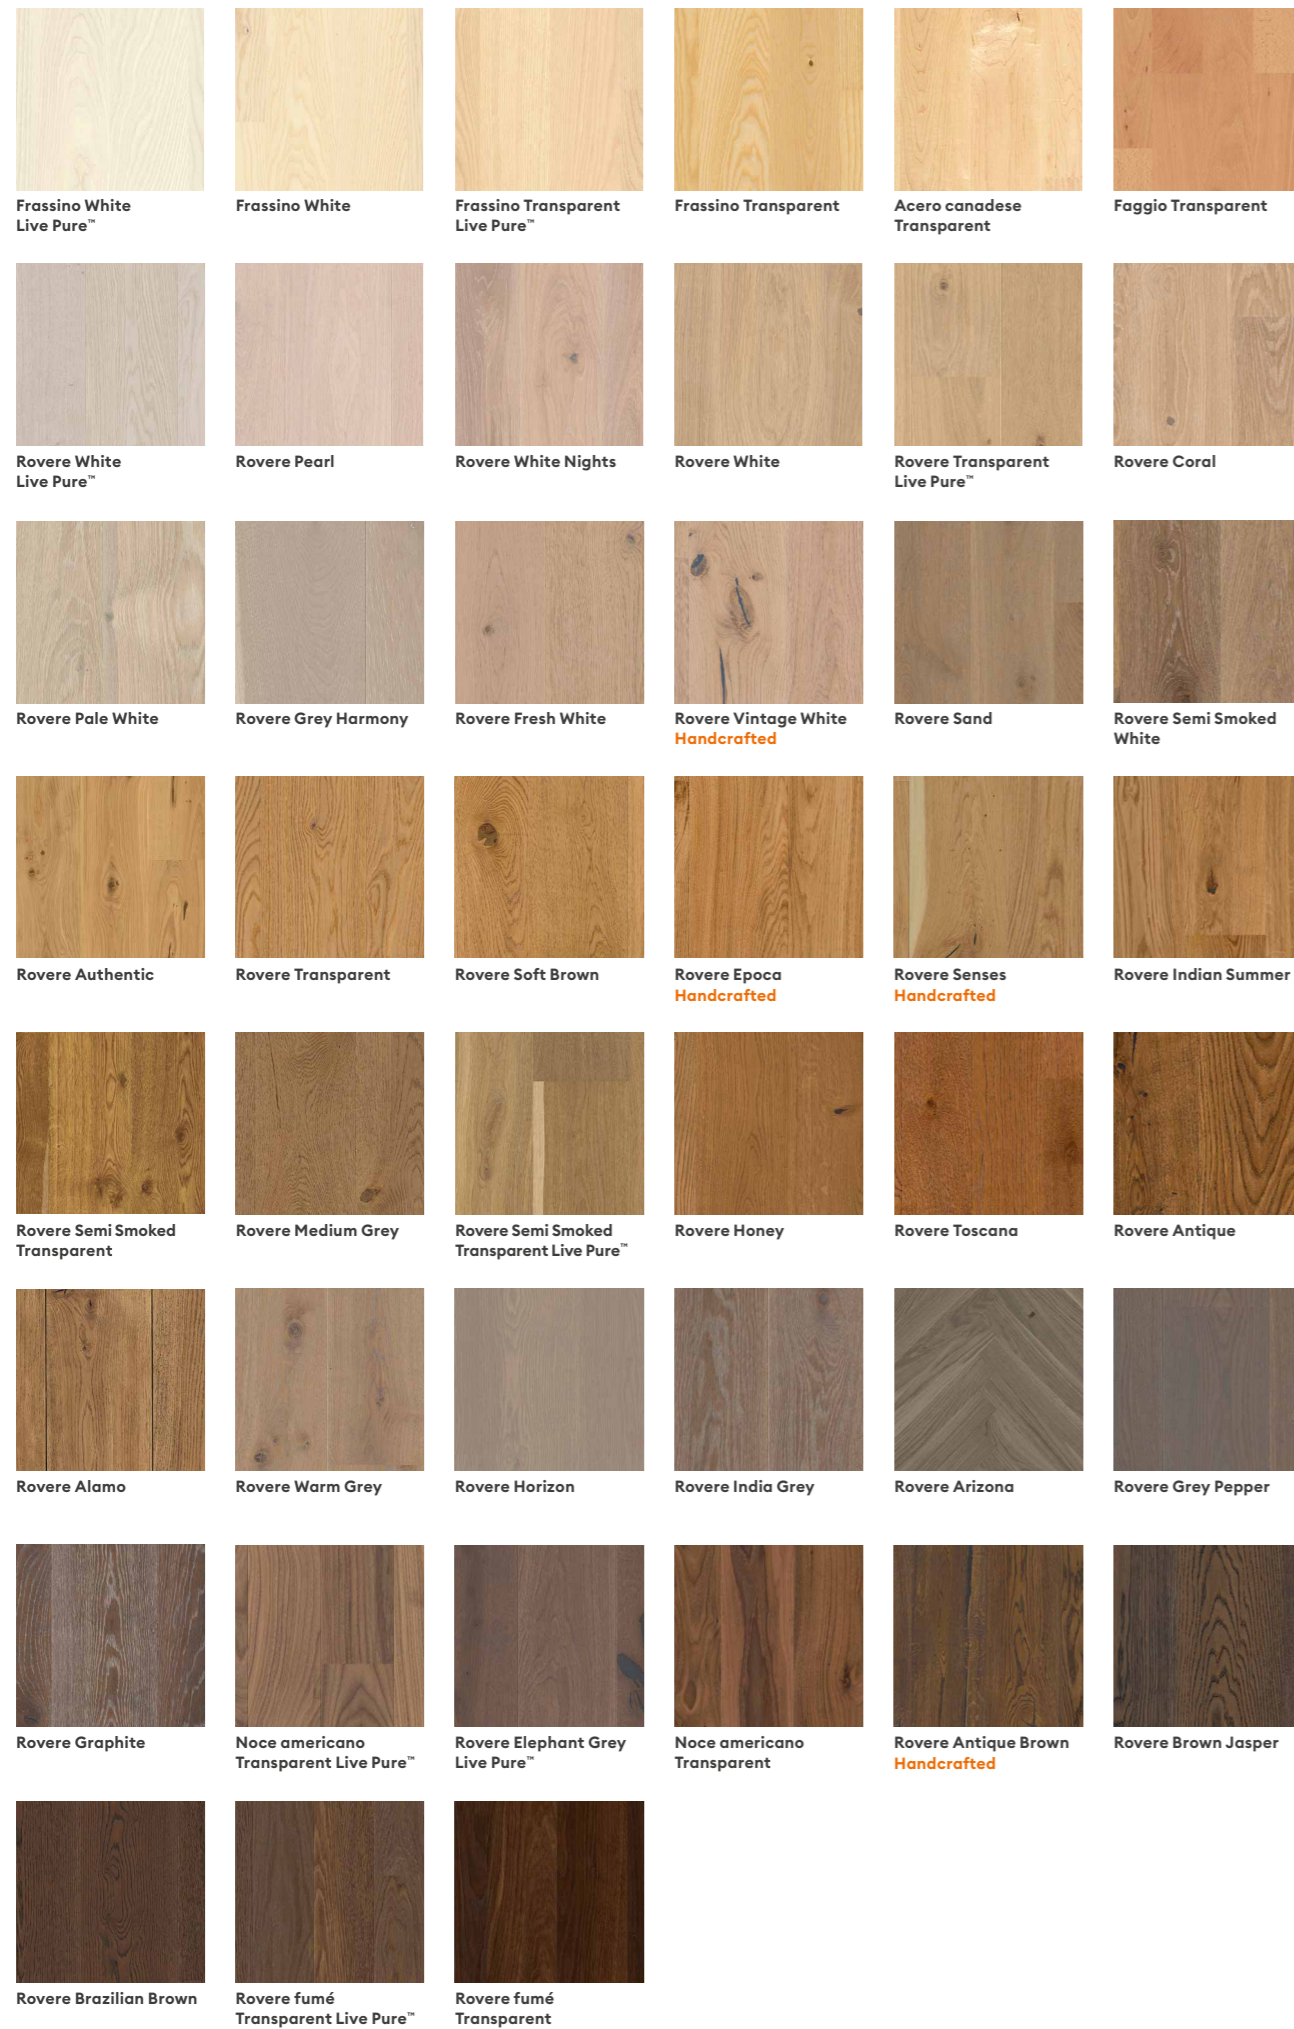

Parquet a 2 strati

- 1 Lista corta Prestige
  10 × 70 × 470 mm
- 2 Spina di pesce M/F
  10,5 × 137 × 790 mm

Parquet a 3 strati

- 3 Chevron
  14 × 138 × 611 mm
- 4 Spina di pesce Click 138
  14 × 138 × 690 mm
- 5 Tolda di nave 3-strip 215
  13,2/14 × 215 × 2200 mm
- 6 Plancia 138
  14 × 138 × 2200 mm
- 7 Plancia 181
  13,2 × 181 × 2200 mm
- 8 Plancia Castle 209
  14 × 209 × 2200 mm
- 9 Plancia Chaletino
  15 × 300 × 2750 mm
- 10 Plancia Chalet
  20 × 200/250/300/350/395 mm ×
  2000-4000 mm