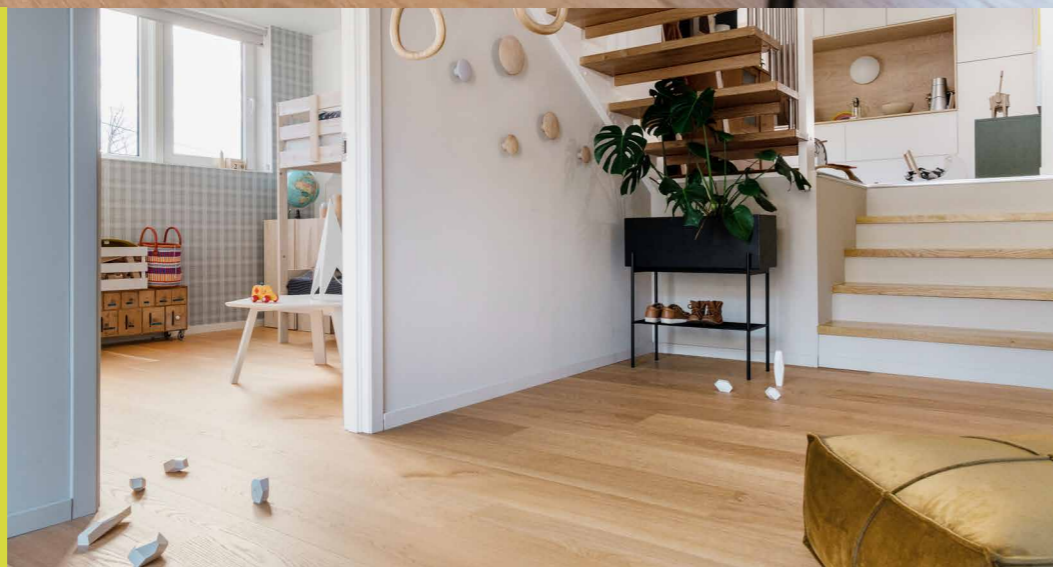

La plancia Castle in Rovere Transparent esalta perfettamente le caratteristiche naturali del legno di rovere, per una casa ricca di carattere e autenticità.

Il rovere porta in casa la varietà della natura.