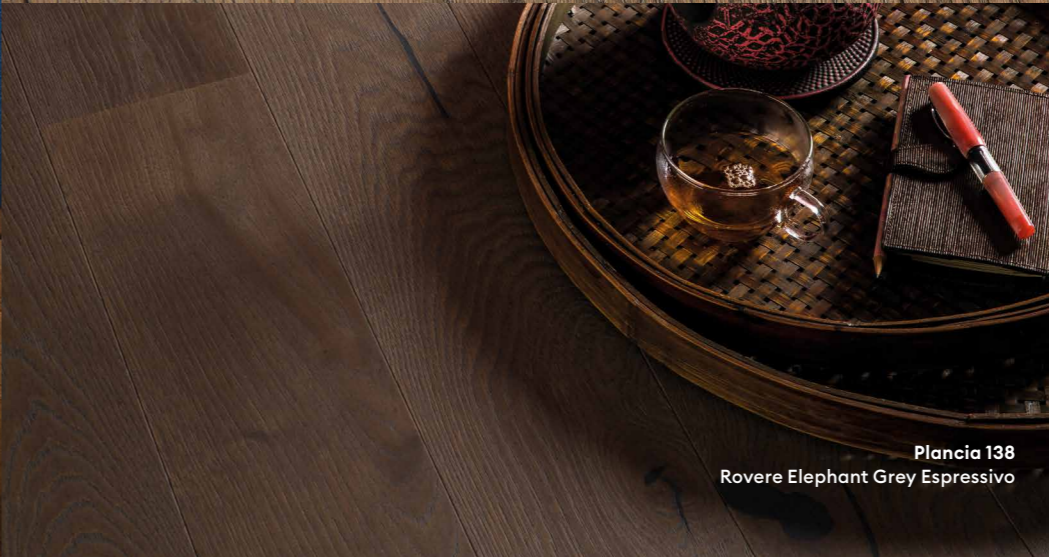

Lista corta Prestige
Rovere White Nature

Plancia 138
Rovere Elephant Grey Espresso