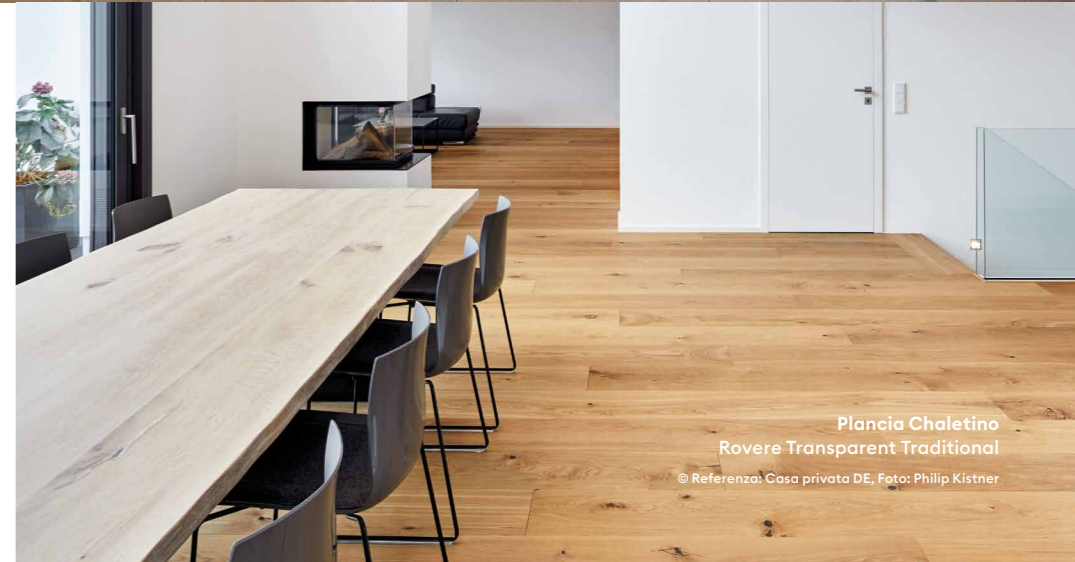

Plancia Chaletino
Rovere Transparent Traditional
© Referenza: Casa privata Dresden DE, Foto: Heike Schröder

Plancia Chalet
Rovere Antique Brown Canyon
Handcrafted

Natu- ralezza in grande stile.

Plancia Chaletino
Rovere Transparent Canyon Live Pure™