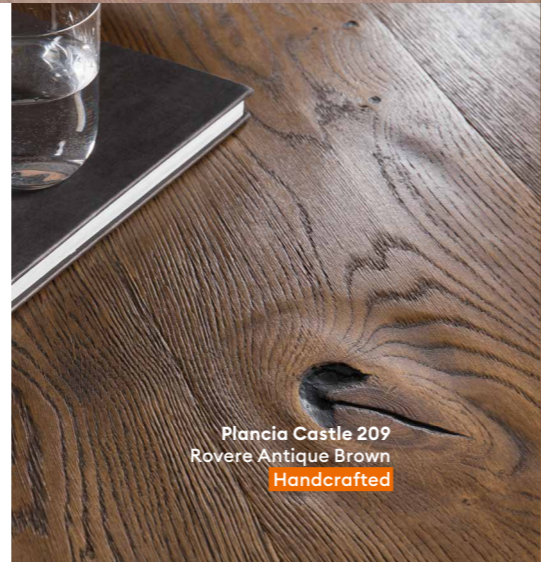

Rustico & ricco di carattere

Plancia Castle 209
Rovere White Nights Vivo

Autentico e
versatile.

Plancia Castle 209
Rovere Vintage White Espresso
Handcrafted

Plancia Castle 209
Rovere Antique Brown
Handcrafted