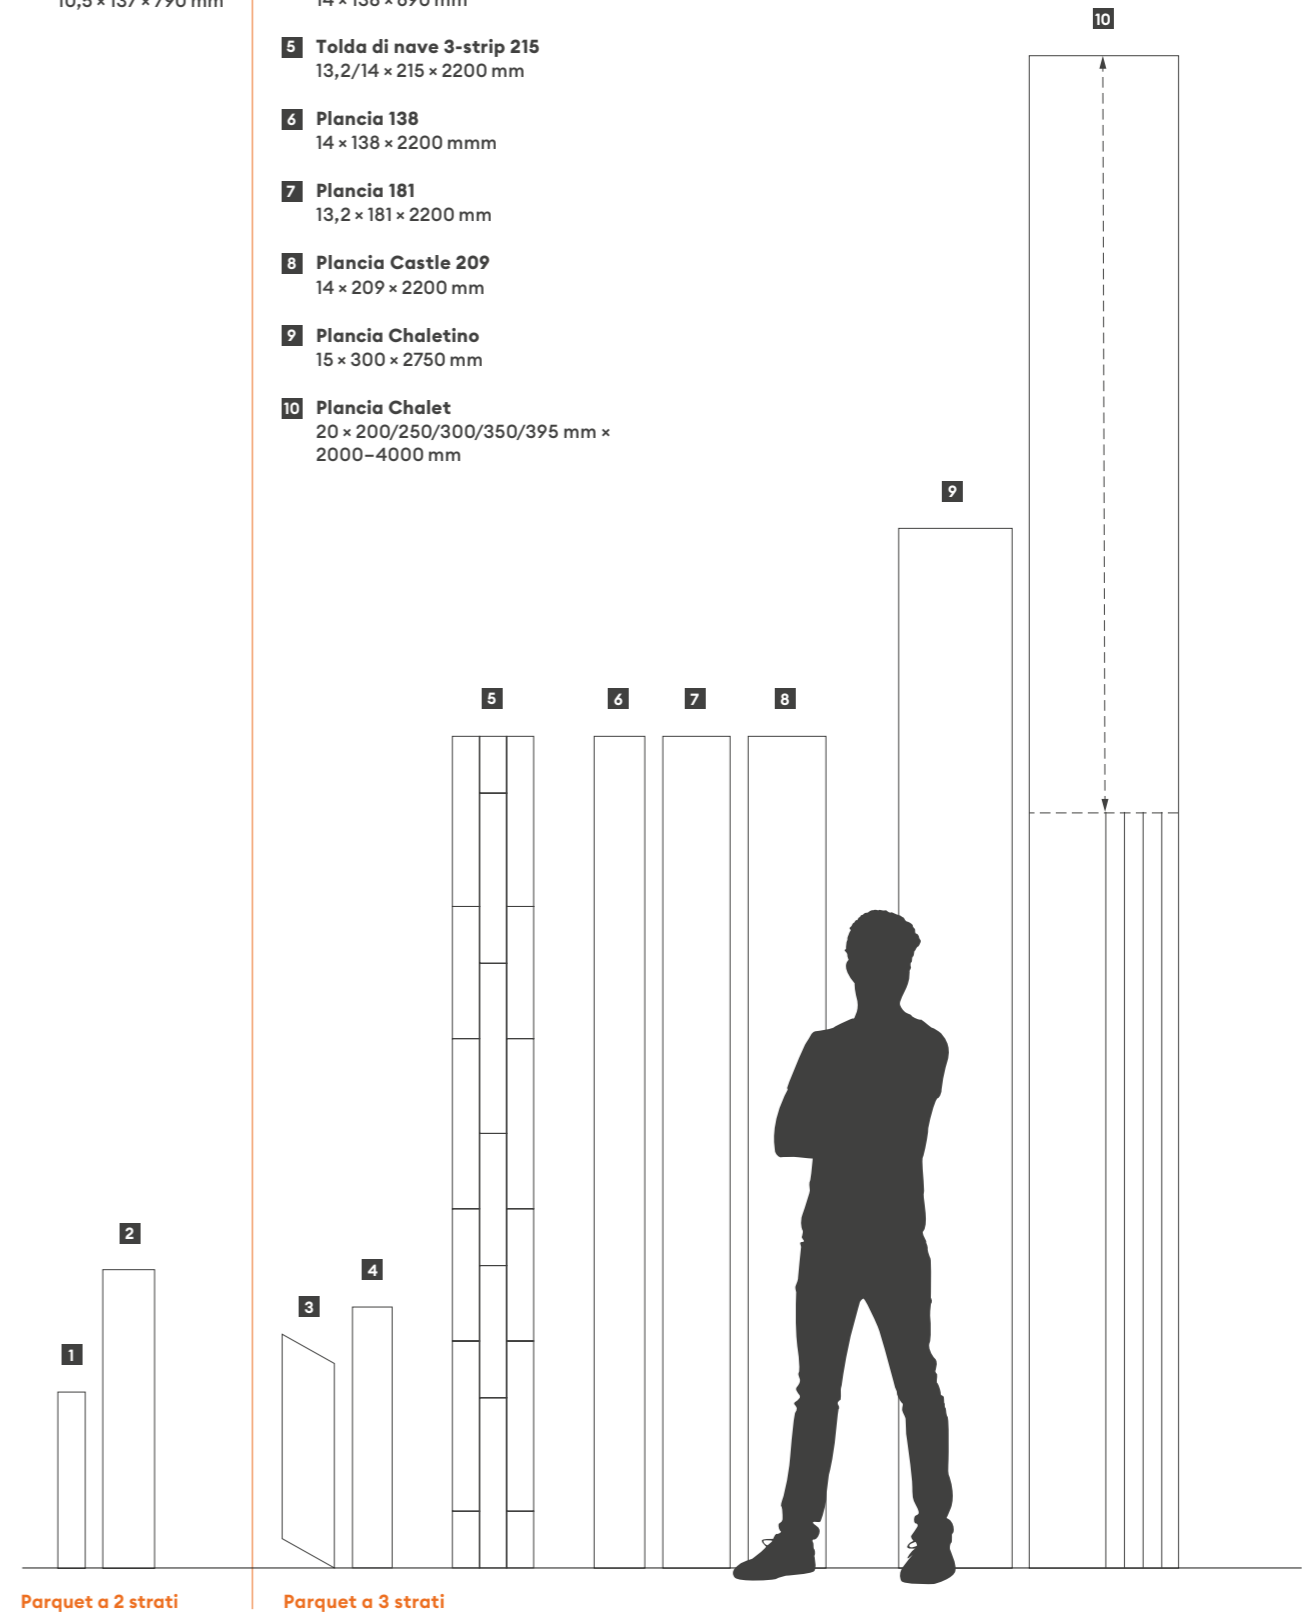

Parquet a 3 strati

Parquet a 3 strati

- 3 Chevron
  14 × 138 × 611 mm
- 4 Spina di pesce Click 138
  14 × 138 × 690 mm
- 5 Tolda di nave 3-strip 215
  13,2/14 × 215 × 2200 mm
- 6 Plancia 138
  14 × 138 × 2200 mm
- 7 Plancia 181
  13,2 × 181 × 2200 mm
- 8 Plancia Castle 209
  14 × 209 × 2200 mm
- 9 Plancia Chaletino
  15 × 300 × 2750 mm
- 10 Plancia Chalet
  20 × 200/250/300/350/395 mm ×
  2000-4000 mm

Parquet a 2 strati