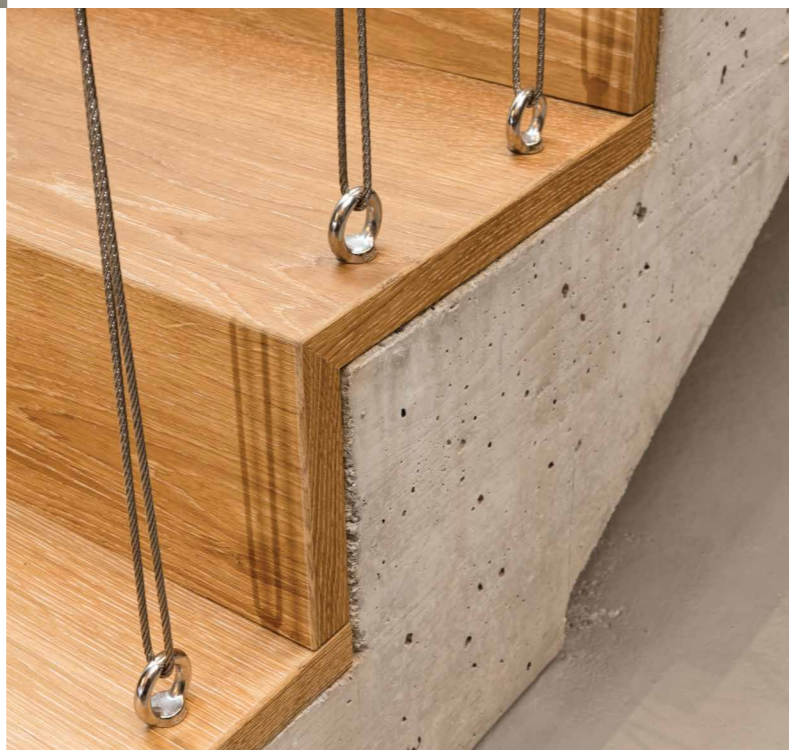

Piccoli dettagli di grande effetto: **profili per scale e battiscopa** che completano alla perfezione il tuo pavimento.

Profili per scale e battiscopa

Battiscopa

I battiscopa dello stesso colore del tuo parquet incorniciano piacevolmente il tuo pavimento, ampliandone la superficie. BOEN offre battiscopa in parquet o impiallacciati in tutti i colori disponibili nella gamma, per regalarti una sensazione di armonia e benessere a tutto tondo.

Profili per scale

Una scala non è solo funzionale: è un elemento di design in grado di attirare tutti gli sguardi. I nostri profili per scale fungono da elemento di congiunzione tra la scala e la stanza, creando un insieme armonioso, infondendo un senso di quiete e mettendo in risalto il legno, con stile.