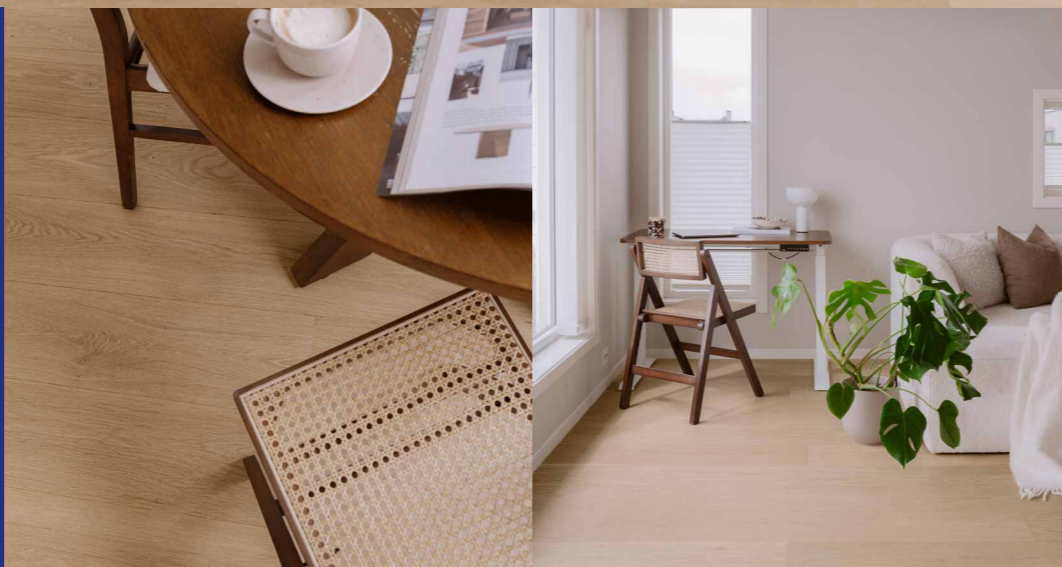

Dette hjemmet, skapt for en ung familie, handler nettopp om balanse. Byggherren elsker blandingen av lyst og mørkt tre – det skaper dybde, ser dekorativt ut og harmonerer samtidig perfekt. Hennes interiørtips: «Jeg starter gjerne med et tomt lerret av lys parkett i en harmonisk tone og behagelige lyse veggfarger. Det gir meg stor fleksibilitet når det gjelder møbler og andre interiørdetaljer.» Valget falt

på en bred 1-stavs parkett med Live Pure™-overflate: Parketten binder sammen varme og kjøligere toner, beskytter godt mot flekker og overbeviser med sin klare, naturlige struktur. Slik skapes et tidløst og lunt gulv som reflekterer lys, fremhever kontraster og binder interiøret sammen – samtidig som det tåler en aktiv familiehverdag. Dette gulvet oppfyller kravene til en aktiv familie.