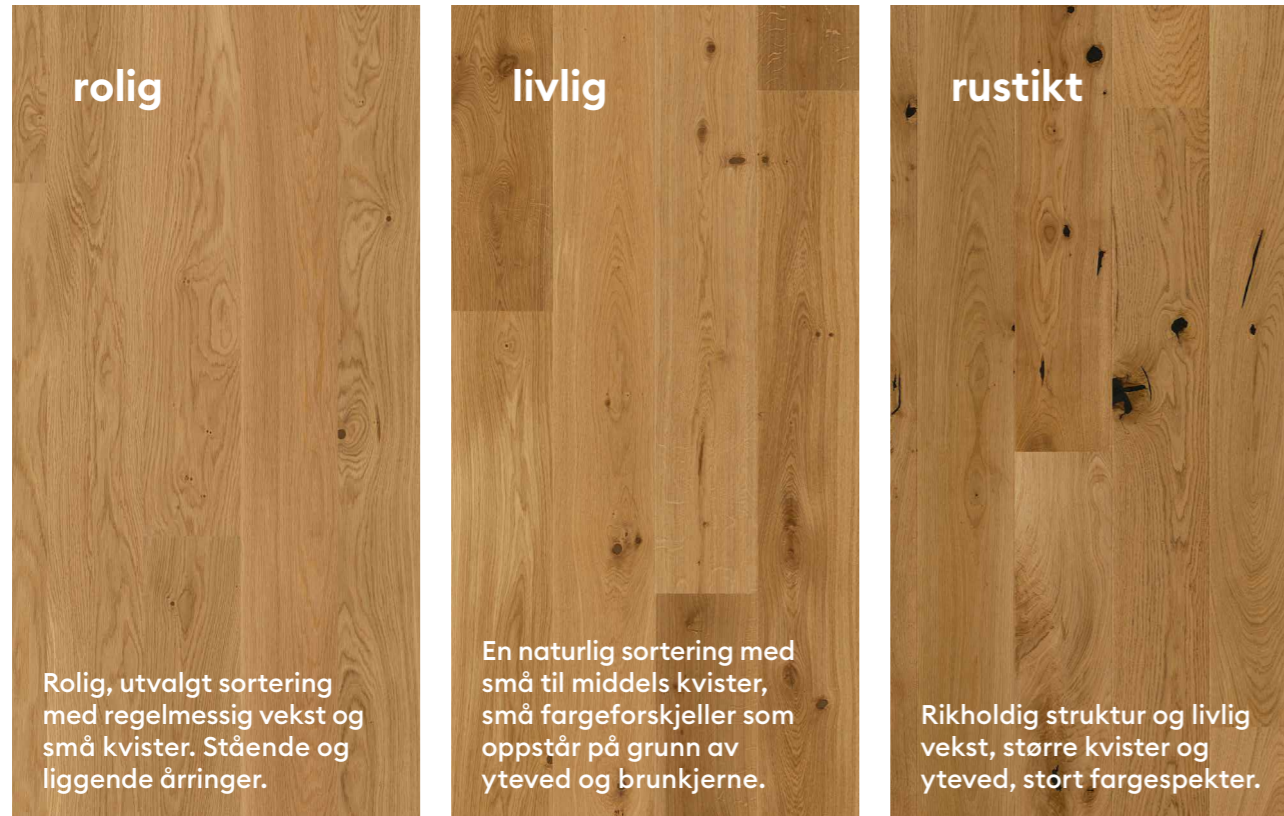

Tre er et naturprodukt. Mange treslag har et rolig mønster, andre har et mer levende mønster med spennende fasetter. Ingen gulv er helt like. Også naturen setter sine spor: Fine margstråler og små og store kvister forteller treets historie.

	rolig	livlig	rustikt
Adagio, Select	██████████		
Andante, Nature	██████████	██████████	
Finale, Contract, Basic		██████████	
Marcato, Baltic, Vivace, Structure		██████████	██████████
Animoso, Country, Traditional		██████████	██████████
Vivo, Canyon			██████████
Espressivo			██████████

BOEN legger stor vekt på helsen til miljø og mennesker. Lakkene og oljene vi bruker er helt ufarlige. De er utslippstestet, allergivennlige og fri for myknere. Så du kan puste trygt.

Live Natural olje

Er en bruksklar olje basert på ingredienser av høy kvalitet, som solsikke-, tistel- og soyaolje, samt naturlig forekommende vokstyper (carnauba, candellila). To strøk av denne naturlige oljen påføres i et produksjonsanlegg som er spesielt utviklet til denne oppgaven. Oljen trenger dypt inn i treet, slik at treets porer mettes og gulvet beskyttes.

Live Pure™ lakk

Er en innovativ overflatebehandling som styrker treets naturlige motstandskraft. Parketten har en naturlig, ultra-matt finish og beskyttes godt mot smuss, væske og UV-stråler. Mønsteret trer ikke ytterligere frem, det forblir harmonisk, men tydelig – nesten som på ubehandlet tre.

Live Matt lakk

Er en 6-lags forsegling med svært lav glans som gir overflatene et rolig og matt uttrykk. Et naturlig utseende, kombinert med fordelene til en ripebeskyttende overflatebehandling.

Overflatestruktur

Slipte gulv ser klare og elegante ut og er enkle å holde rene. Børstede overflater har en levende struktur som er lett å gjenkjenne. Våre Handcrafted-gulv har fremhevede kvister og sprekker som gir en helt spesiell sanseopplevelse.

Faser

Gulv uten fas setter fokus på gulvet som helhet. 2-sidig fas på langsiden av hvert bord, fremhever hele bordrekken. 4-sidig fas skaper en tredimensjonal effekt som fremhever hver enkelt stavrekke.