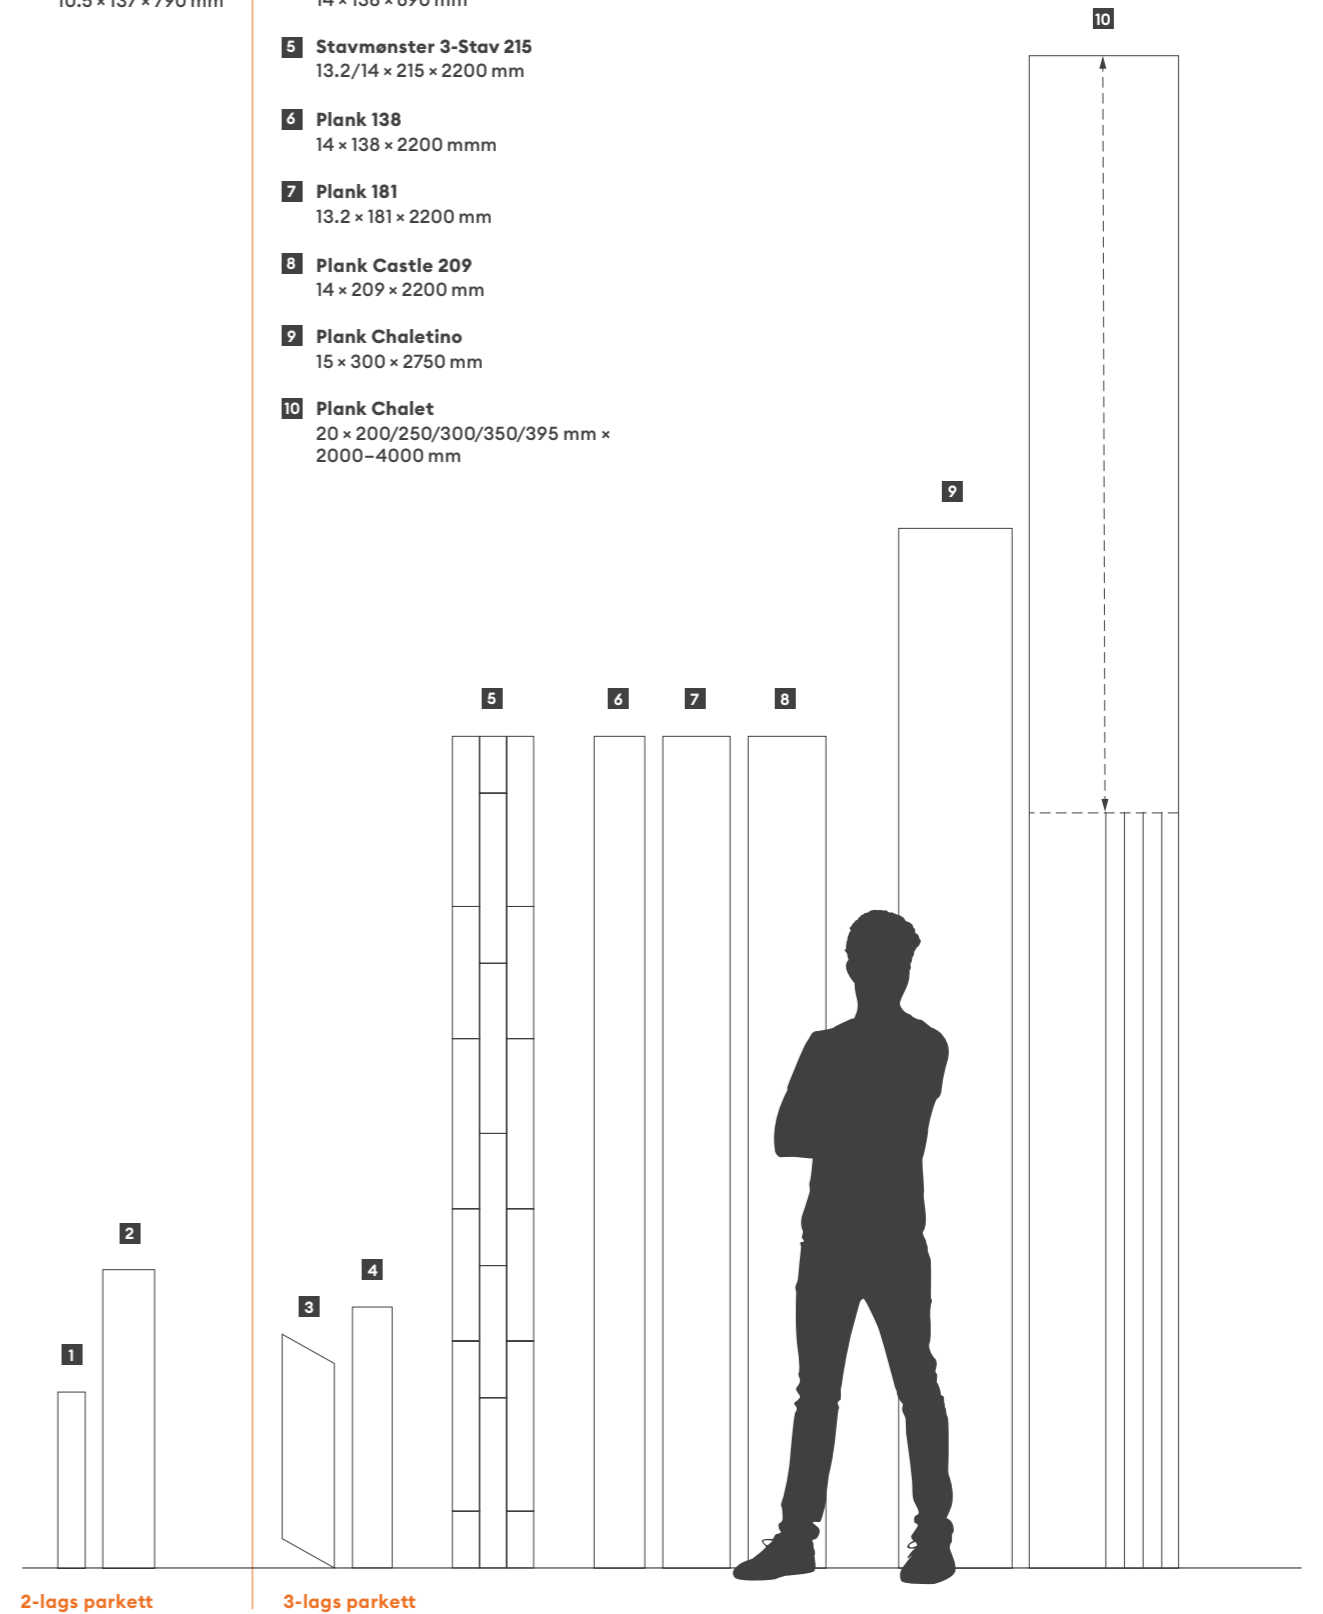

3-lags parkett

- 3 Chevron
  14 × 138 × 611 mm
- 4 Fiskeben Click 138
  14 × 138 × 690 mm
- 5 Stavmønster 3-Stav 215
  13.2/14 × 215 × 2200 mm
- 6 Plank 138
  14 × 138 × 2200 mm
- 7 Plank 181
  13.2 × 181 × 2200 mm
- 8 Plank Castle 209
  14 × 209 × 2200 mm
- 9 Plank Chaletino
  15 × 300 × 2750 mm
- 10 Plank Chalet
  20 × 200/250/300/350/395 mm ×
  2000–4000 mm