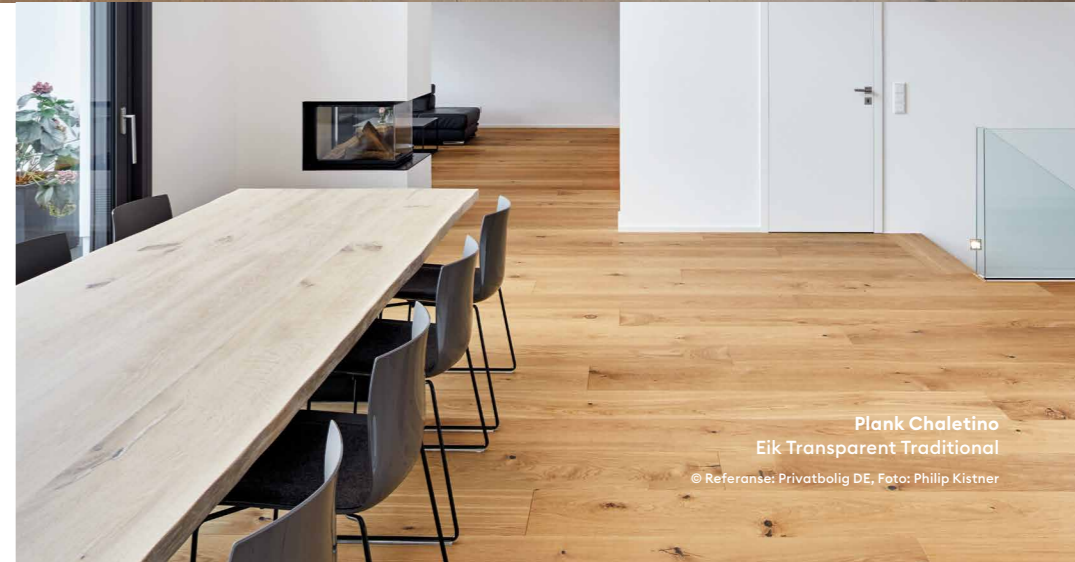

Plank Chaletino  
Eik Transparent Traditional  
© Referanse: Privatbolig Dresden DE, Foto: Heike Schröder

Plank Chalet  
Eik Antique Brown Canyon  
**Handcrafted**

**Storslått  
og naturlig.**

Plank Chaletino  
Eik Transparent Canyon Live Pure™