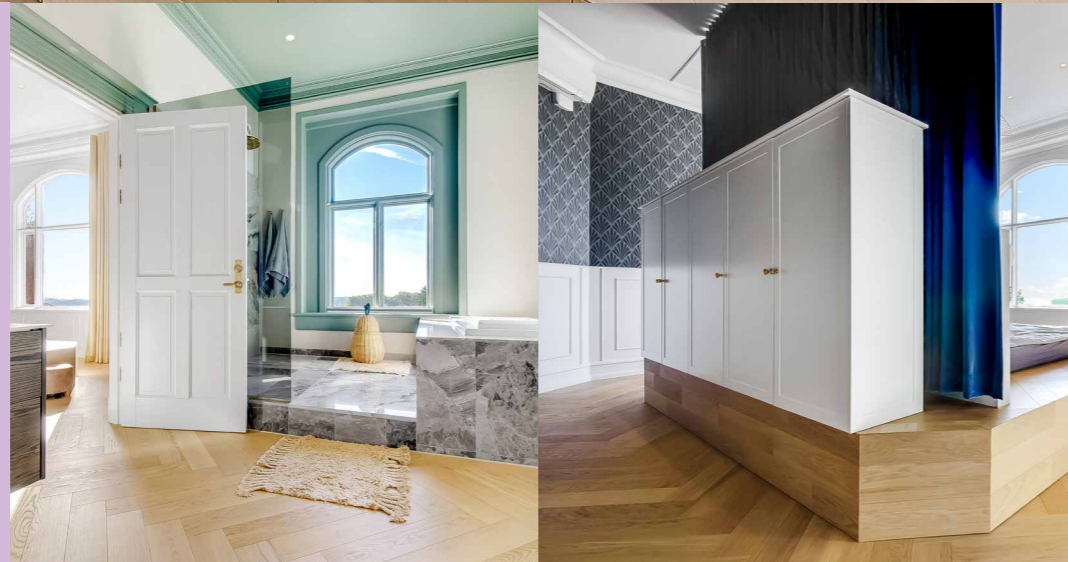

Sommerhuset til en tobakksfabrikant, bolighus, samfunnshus, pleiehjem og mottak for flyktninger: den slottslignende villaen Bellevue troner høyt over den danske havnebyen Svendborg og bærer på mange liv og historier. Tiden har satt sine spor – og nettopp det gir huset en særegen sjel. Sammen med den uendelige utsikten over Østersjøen var det dette som fascinerte Line og

Jacob Blirup Bidstrup og familien deres. Med respekt og presisjon forvandlet de den historiske eiendommen til et moderne hjem. Stukkaturen, gamle trepaneler og dører ble bevart, restaurert og videreført. Nye åpninger mellom rommene skapte lys og romslighet. Husets hjerte? Et gjennomgående parkettgulv i fiskebensmønster i lys eik fra BOEN.