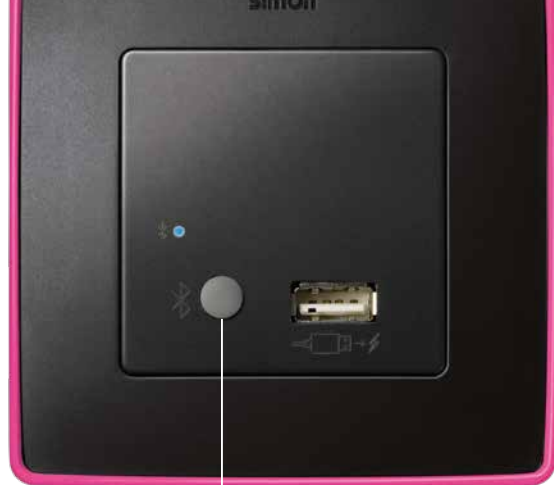

## CONECTA Y CARGA

El mismo dispositivo Bluetooth lleva incorporado un cargador USB para cargar tus dispositivos al mismo tiempo que se reproduce la música

# FÁCIL DE INSTALAR

**1** ALIMENTA  
Conecta la alimentación  
(fase y neutro)

**2** DOS OPCIONES

**A** PARED / TECHO  
Conecta la salida de altavoces  
para solución pared o techo

**B** OTROS DISPOSITIVOS  
Conecta la salida de audio a  
otros dispositivos (p.ej:  
altavoces TV)

PULSADOR  
BLUETOOTH