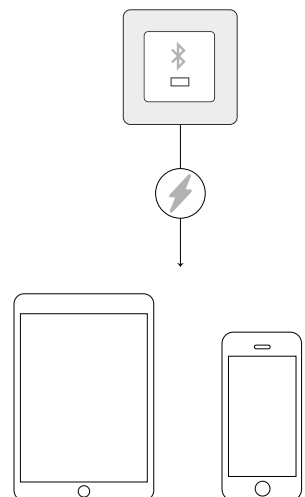

## Dos soluciones en un único mecanismo

Reproduce tu música o escucha la radio de tu dispositivo conectado a través de Bluetooth (móvil, Tablet, reproductor mp3,..) Disfruta escuchando tu música desde tus altavoces (pared o techo) o bien desde los altavoces del televisor

## DALE AL PLAY Y ESCUCHA

Solución  
pared

Solución  
techo

Solución  
TV

## CONECTA Y CARGA

El mismo dispositivo Bluetooth lleva incorporado un cargador USB para cargar tus dispositivos al mismo tiempo que se reproduce la música

# FÁCIL DE INSTALAR

**1** ALIMENTA  
Conecta la alimentación  
(fase y neutro)

**2** DOS OPCIONES

**A** PARED / TECHO  
Conecta la salida de altavoces  
para solución pared o techo

**B** OTROS DISPOSITIVOS  
Conecta la salida de audio a  
otros dispositivos (p.ej:  
altavoces TV)