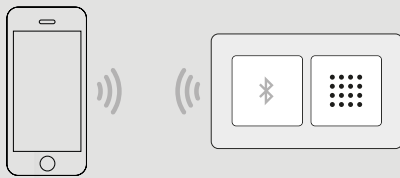

## Dos soluciones en un único mecanismo

Reproduce tu música o escucha la radio de tu dispositivo conectado a través de Bluetooth (móvil, Tablet, reproductor mp3,..) Disfruta escuchando tu música desde tus altavoces (pared o techo) o bien desde los altavoces del televisor

## CONECTA Y CARGA

El mismo dispositivo Bluetooth lleva incorporado un cargador USB para cargar tus dispositivos al mismo tiempo que se reproduce la música