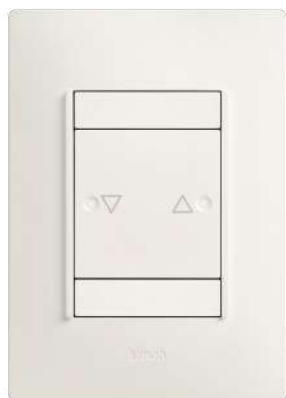

Máster interruptor persianas iO

Centraliza y controla todas las persianas de tu hogar.