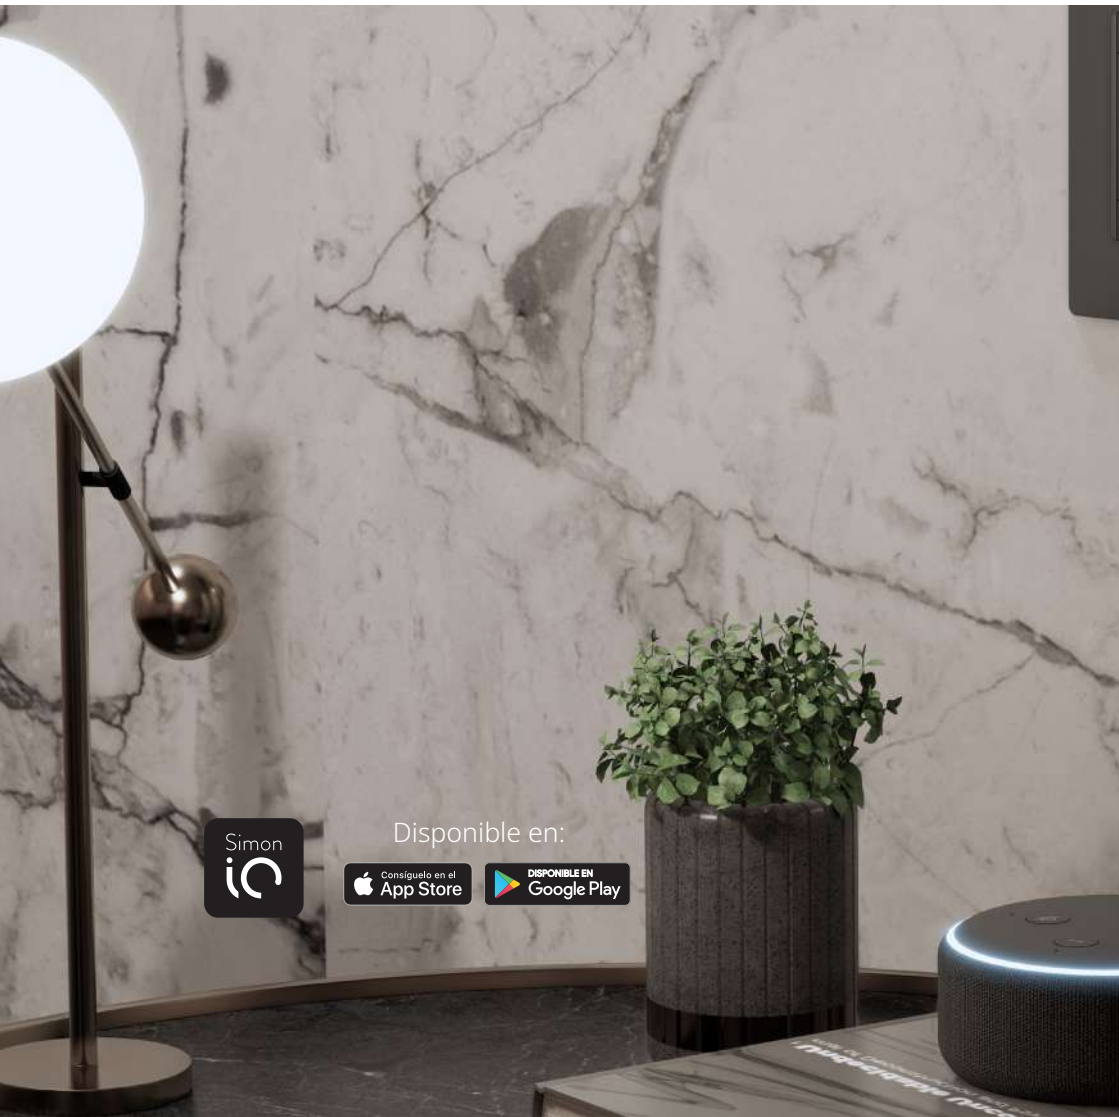

*Solo disponible con HUB Simon iO.

**Botonera
experiencias**

Conecta con tu espacio.

Conectar con tu lado smart es estar conectado con tu hogar o espacio de trabajo en todo momento. Con Simon iO puedes configurar de forma fácil e intuitiva el ecosistema iO desde tu smartphone, estés donde estés. Controla la iluminación y las persianas, crea experiencias, recibe notificaciones y programa horarios. Todo es posible.

Disponible en:

Asistentes de voz

Conecta con tu hogar
con tan solo pedirlo.

Disponible en:

Tu voz controla el ambiente de tu hogar. Gracias al ecosistema iO, puedes configurar todos los dispositivos Simon iO conectados. También te da la posibilidad de crear rutinas y órdenes concretas cuando los configuras con Hey Google y Amazon Alexa.

Tu Smart Home iO.

Tener una casa conectiva nunca había sido tan fácil, y sin modificar la instalación tradicional. Un hogar moderno es inteligente y puede conectarse con todo: interruptores, tomacorrientes, persianas.