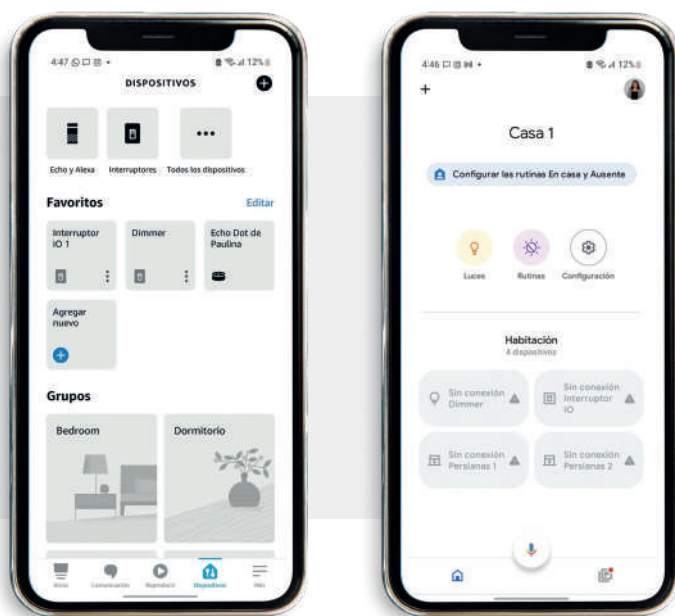

*Solo disponible con HUB Simon iO.

**Botonera
experiencias**

Conecta con tu espacio.

Conectar con tu lado smart es estar conectado con tu hogar o espacio de trabajo en todo momento. Con Simon iO puedes configurar de forma fácil e intuitiva el ecosistema iO desde tu smartphone, estés donde estés. Controla la iluminación y las persianas, crea experiencias, recibe notificaciones y programa horarios. Todo es posible.

Disponible en:

Asistentes de voz

Conecta con tu hogar
con tan solo pedirlo.

Disponible en:

Tu voz controla el ambiente de tu hogar. Gracias al ecosistema iO, puedes configurar todos los dispositivos Simon iO conectados. También te da la posibilidad de crear rutinas y órdenes concretas cuando los configuras con Hey Google y Amazon Alexa.

Tu Smart Home iO.

Tener una casa conectiva nunca había sido tan fácil, y sin modificar la instalación tradicional. Un hogar moderno es inteligente y puede conectarse con todo: interruptores, tomacorrientes, persianas.

Contróloslos fácilmente desde la app Simon iO en tu smartphone o con los asistentes de voz de Amazon Alexa o Hey Google.

Vivir el espacio.

Un espacio está tan vivo como las personas que lo habitan.
Crea la atmósfera adecuada para cada momento, controlando la
entrada de luz natural o la iluminación...