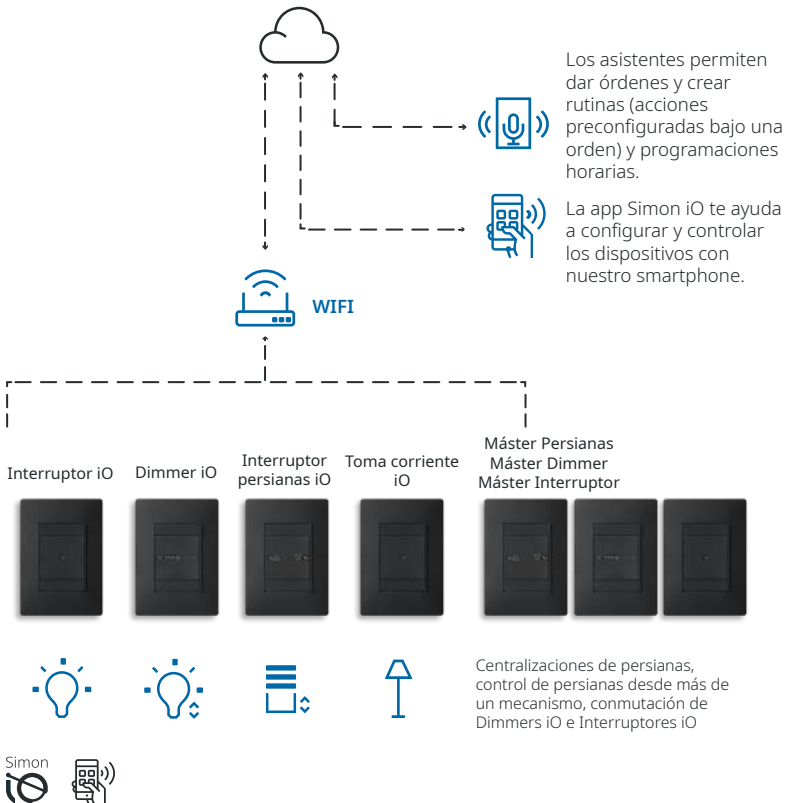

Conectividad simplificada sin HUB

Todos los dispositivos electrónicos Simon 26 iO son conectivos.

Esto los hace ideales para instalaciones tradicionales en tu hogar ya que simplifica radicalmente la conectividad. Solo necesitas conectarlos a tu wifi.