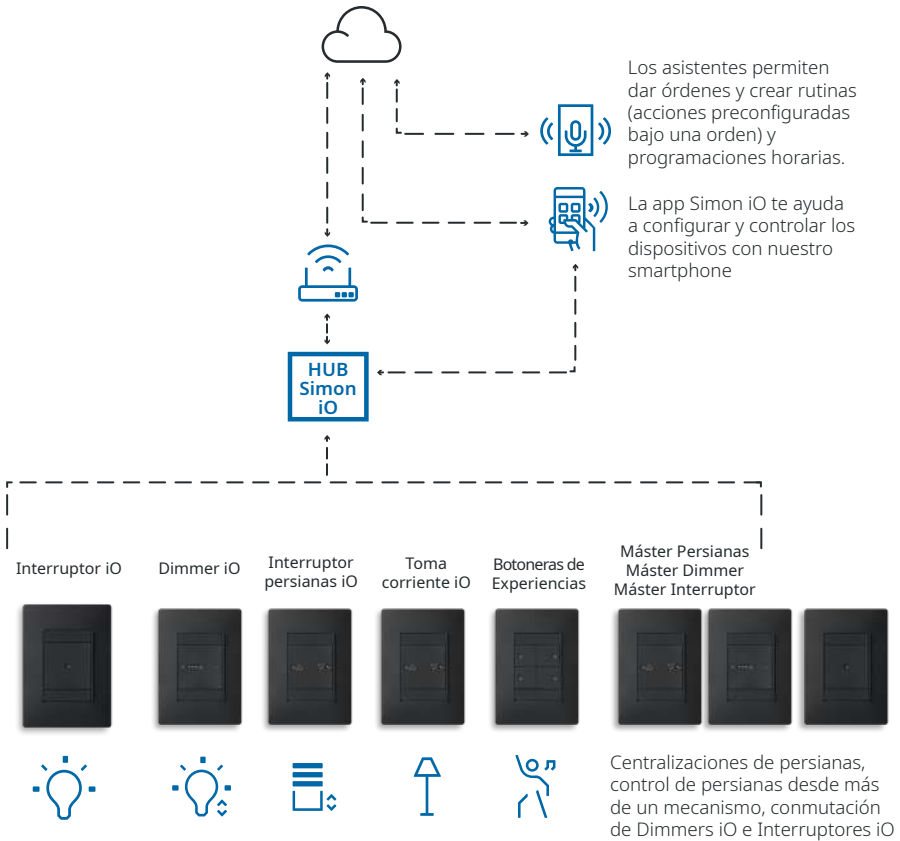

Conéctate a la app Simon iO
con solo un router con conexión
wifi para poder crear el ambiente
que necesitas.

Conectividad simplificada sin HUB

Todos los dispositivos electrónicos Simon 26 iO son conectivos.

Esto los hace ideales para instalaciones tradicionales en tu hogar ya que simplifica radicalmente la conectividad. Solo necesitas conectarlos a tu wifi.

BENEFICIOS:

- Solo necesitas Dispositivos iO con conexión wifi integrada y sin necesidad de HUB*
- Interacción mediante dispositivos, asistentes de voz y app Simon iO
- Funciona con Hey Google y Amazon Alexa

* Añade un HUB cuando quieras conectar más de 20 dispositivos.

FUNCIONALIDADES:

- Control remoto de los dispositivos simulación de presencia
- Control de persianas
- Centralización de persianas
- Regulación de luz
- Control de dispositivos enchufados
- Funcionalidades añadidas a tus dispositivos: control de consumo, rampas de encendido, señalización por piloto luminoso y temporización

Descubre mucho más en:

Conectividad ampliada con HUB

Termina de conectar con tu hogar añadiendo un HUB.

Además de todas las funcionalidades disponibles sin HUB, tienes:

BENEFICIOS:

- Personalización de experiencias completas
- Programaciones horarias
- Mayor sincronización y mayor velocidad en tus experiencias
- Sin límites en dispositivos iO*
- Botoneras para lanzar experiencias