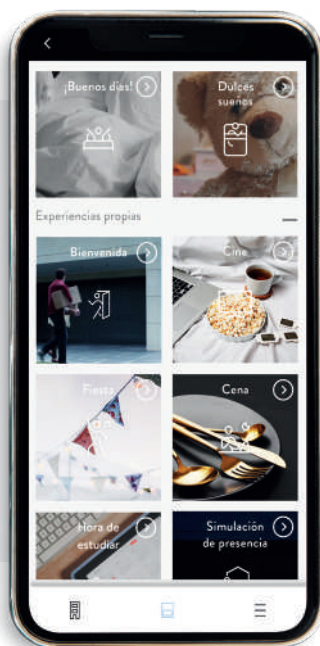

Botonera experiencias

La Botonera Experiencias* es un gran mando de control que permite dar varias órdenes simultáneamente pulsando una sola tecla.

Además, te da la posibilidad de crear rutinas (Buenos Días, Dulces Sueños, Simulación de Presencia y Experiencias Temporizadas, entre otras) para que vivas una experiencia totalmente personalizada.

*Solo disponible con HUB Simon iO.

**Botonera
experiencias**

Conecta con tu espacio.

Conectar con tu lado smart es estar conectado con tu hogar o espacio de trabajo en todo momento. Con Simon iO puedes configurar de forma fácil e intuitiva el ecosistema iO desde tu smartphone, estés donde estés. Controla la iluminación y las persianas, crea experiencias, recibe notificaciones y programa horarios. Todo es posible.

Disponible en:

Asistentes de voz

Conecta con tu hogar
con tan solo pedirlo.

Disponible en:

Tu voz controla el ambiente de tu hogar. Gracias al ecosistema iO, puedes configurar todos los dispositivos Simon iO conectados. También te da la posibilidad de crear rutinas y órdenes concretas cuando los configuras con Hey Google y Amazon Alexa.