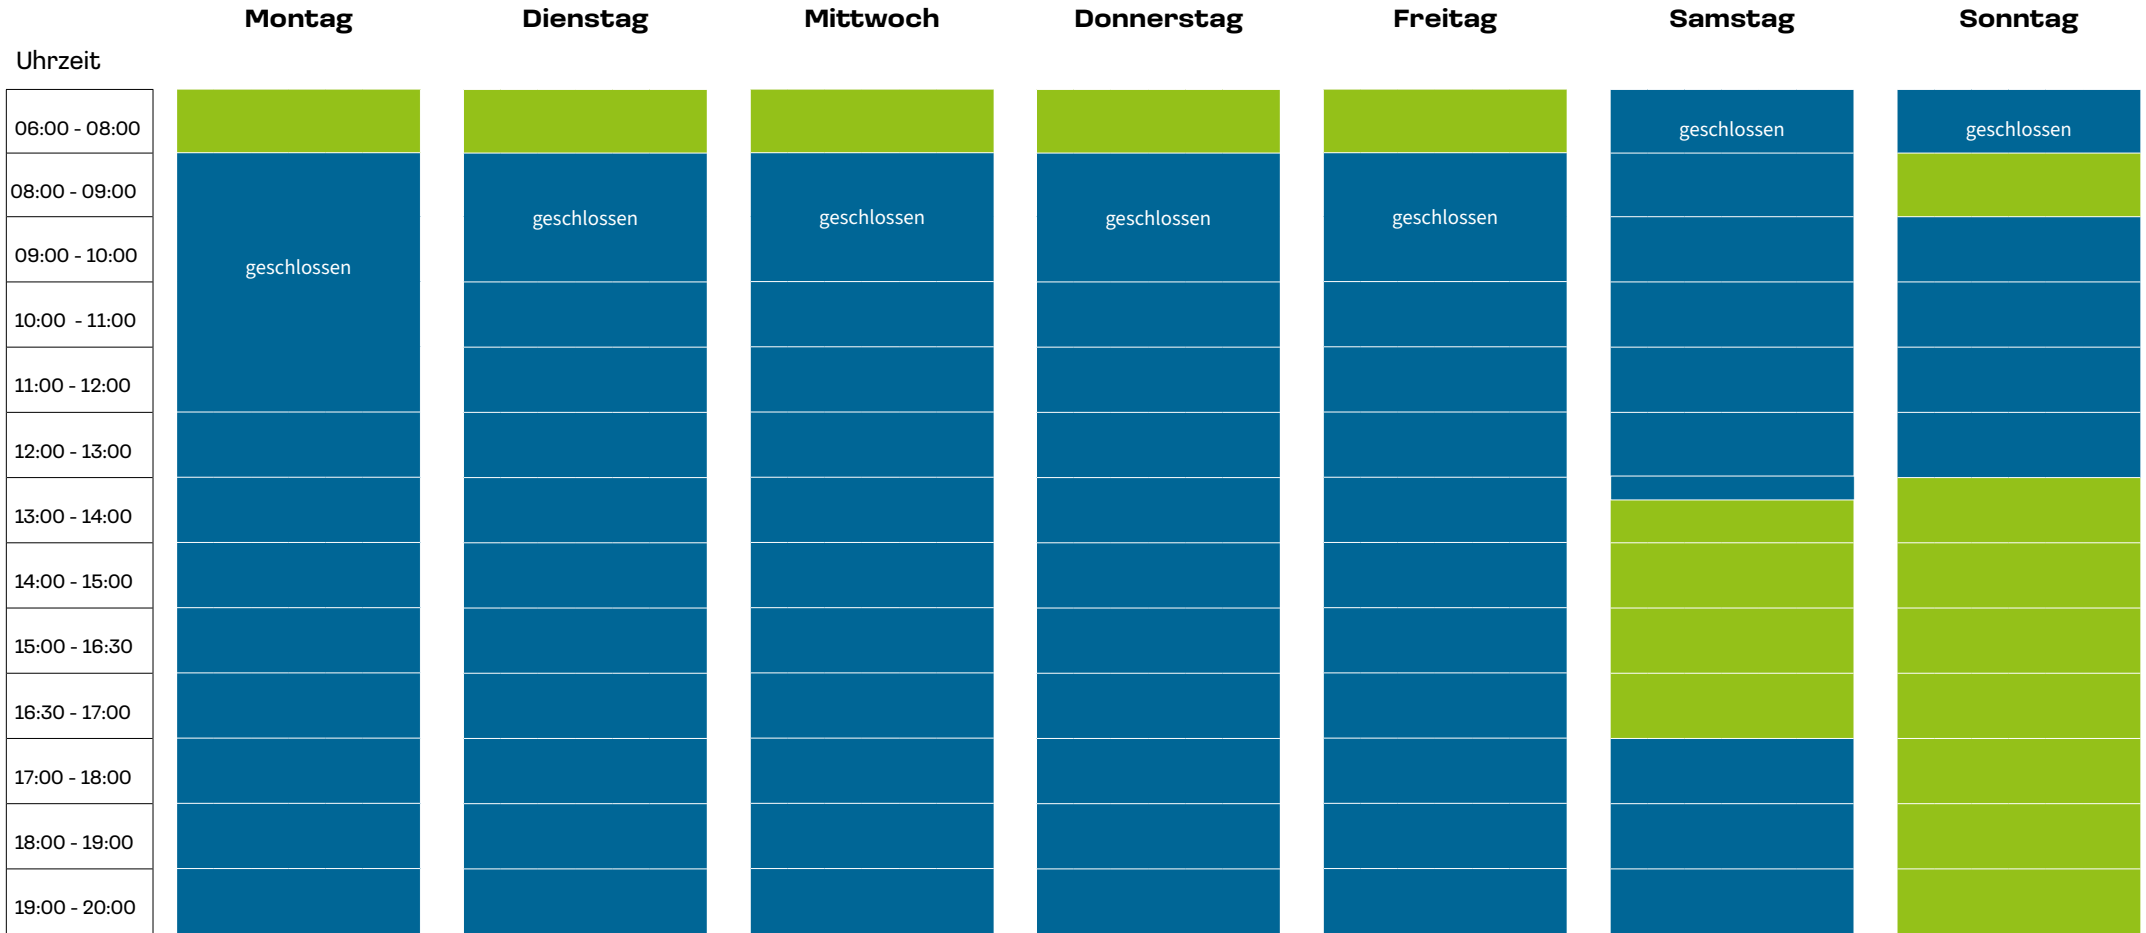

# Belegung Sportbecken

= belegt  
 Stand: 04/2026

= frei  
 Stand: 04/2026

Hinweis: Änderungen vorbehalten. Die Belegungszeiten gelten nicht während der Ferien.

# Belegung Kursbecken

 = belegt  
Stand: 04/2026

 = frei  
Stand: 04/2026

Hinweis: Änderungen vorbehalten. Die Belegungszeiten gelten nicht während der Ferien.

# Belegung Lehrschwimmbecken

= belegt  
Stand: 04/2026

= frei  
Stand: 04/2026

Hinweis: Änderungen vorbehalten. Die Belegungszeiten gelten nicht während der Ferien.