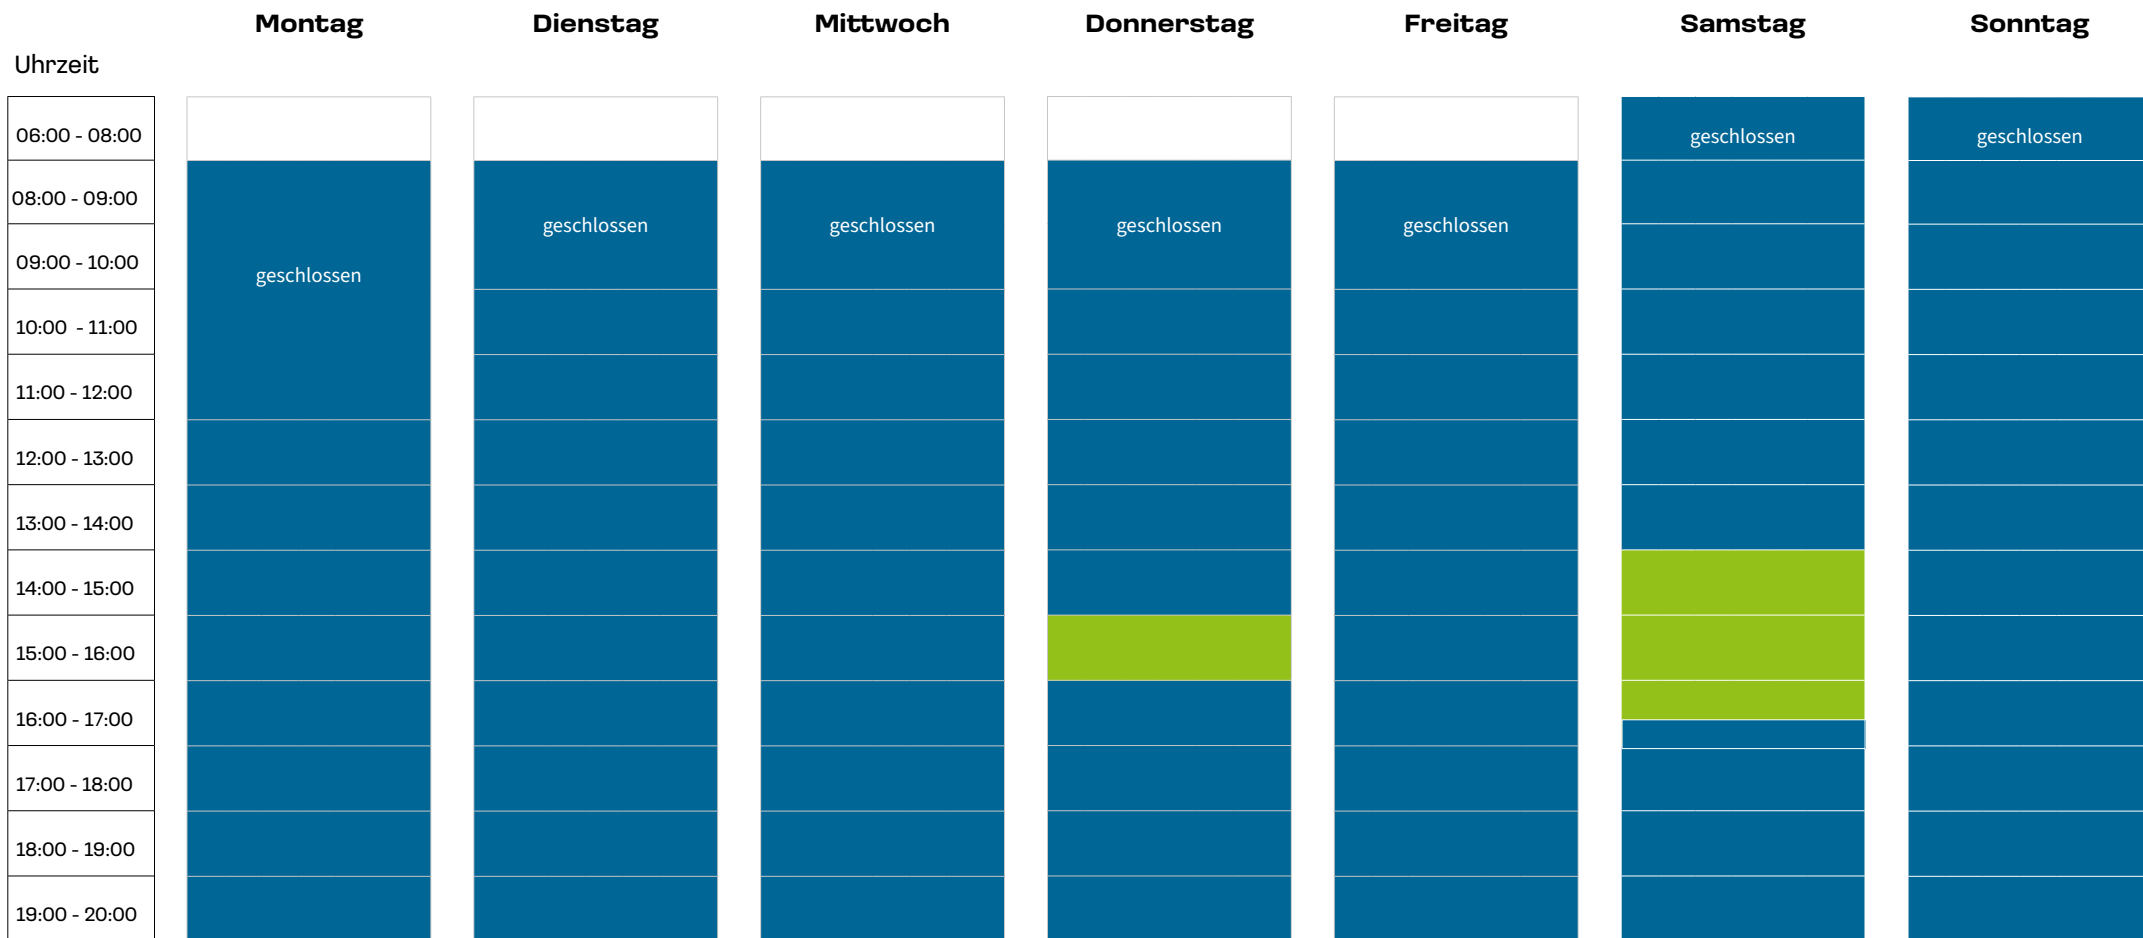

# Belegung Sportbecken

= belegt  
 Stand: 04/2026

= frei  
 Stand: 04/2026

Hinweis: Änderungen vorbehalten. Die Belegungszeiten gelten nicht während der Ferien.

# Belegung Kursbecken

 = belegt  
Stand: 04/2026

 = frei  
Stand: 04/2026

Hinweis: Änderungen vorbehalten. Die Belegungszeiten gelten nicht während der Ferien.

# Belegung Lehrschwimmbecken

= belegt  
Stand: 04/2026

= frei  
Stand: 04/2026

Hinweis: Änderungen vorbehalten. Die Belegungszeiten gelten nicht während der Ferien.