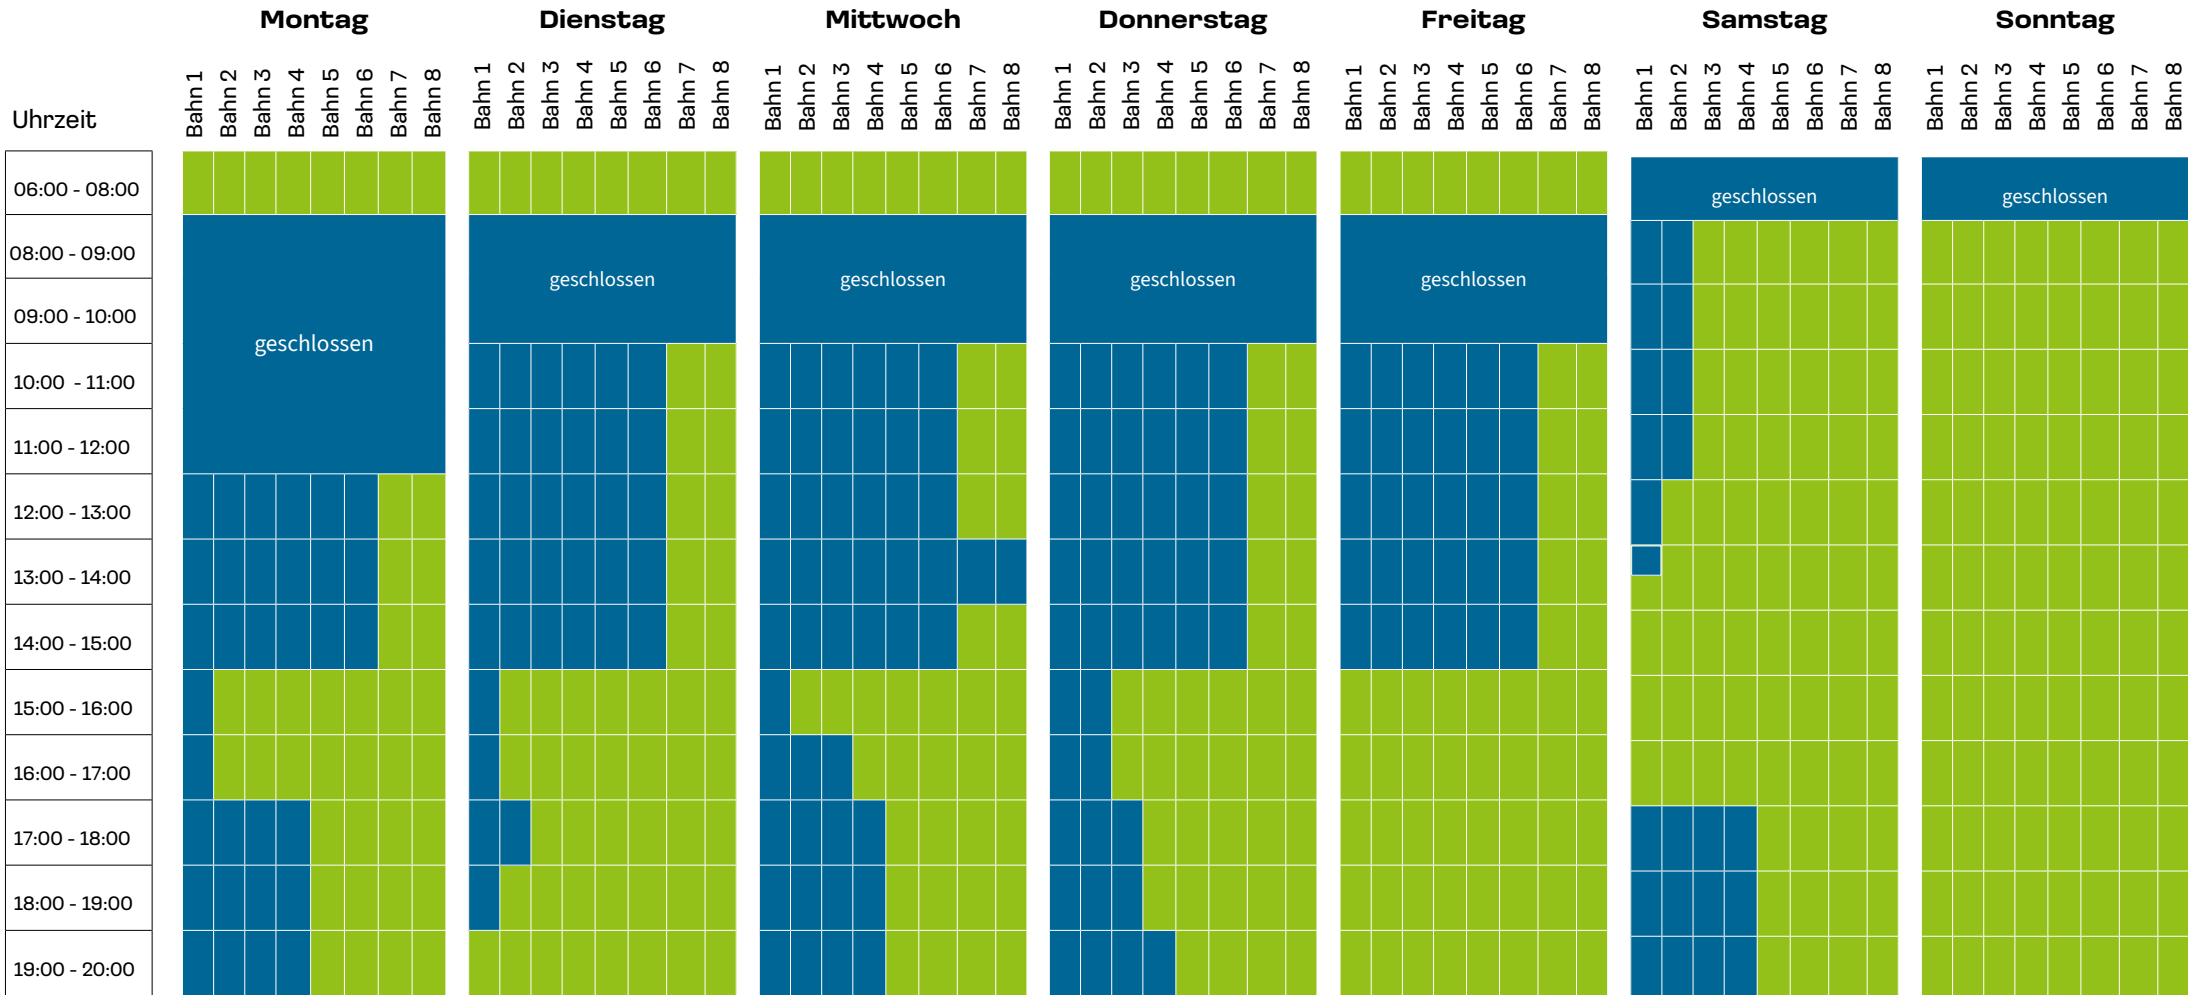

# Belegung Sportbecken

= belegt  
 Stand: 04/2026

= frei  
 Stand: 04/2026

Hinweis: Änderungen vorbehalten. Die Belegungszeiten gelten nicht während der Ferien.

# Belegung Kursbecken

 = belegt  
Stand: 04/2026

 = frei  
Stand: 04/2026

Hinweis: Änderungen vorbehalten. Die Belegungszeiten gelten nicht während der Ferien.

# Belegung Lehrschwimmbecken

= belegt  
Stand: 04/2026

= frei  
Stand: 04/2026

Hinweis: Änderungen vorbehalten. Die Belegungszeiten gelten nicht während der Ferien.