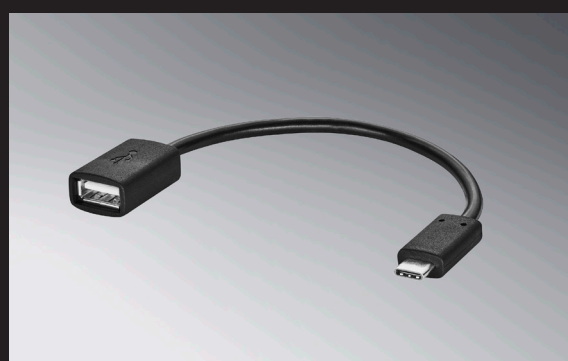

Tilfører et dynamisk og sportsligt look.

kr. 4.545,-

Pk. R28670

USB powerlader

Oplad din telefon eller iPad hurtigt og nemt.

kr. 245,-

Media interface adapter kabel

Længde 20cm. Få kontakt med eksterne audio kilder.