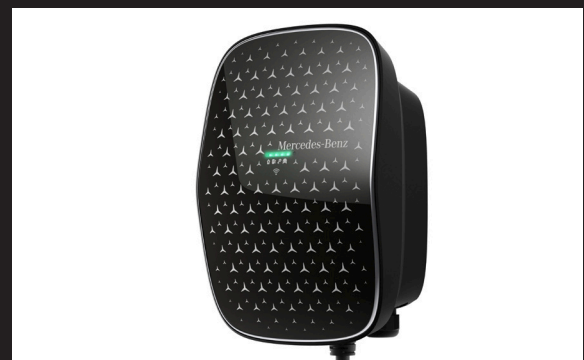

Ladestation

Intelligent ladeboks med diverse funktioner. Priser er inkl. wallbox og standard-montering (TakeCHARGE)

Wallbox uden SIM kort:

11kW

kr. 14.245,-

22kW

kr. 15.645,-

Pre-installeret 11/22kW

kr. 11.895,-

Wallbox uden SIM kort ekskl. mont.

kr. 9.395,-

Så længe lager haves.