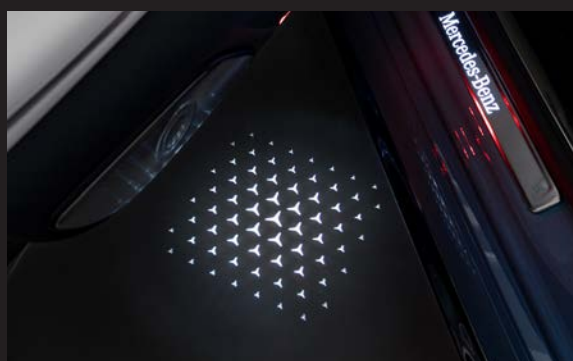

LED Projektør med stjerne mønster logo

I forbindelse med lyspakke.

Lyser med stjerne mønster ved åbning af fordøre.

kr. 3.045,-

Pk. R16310