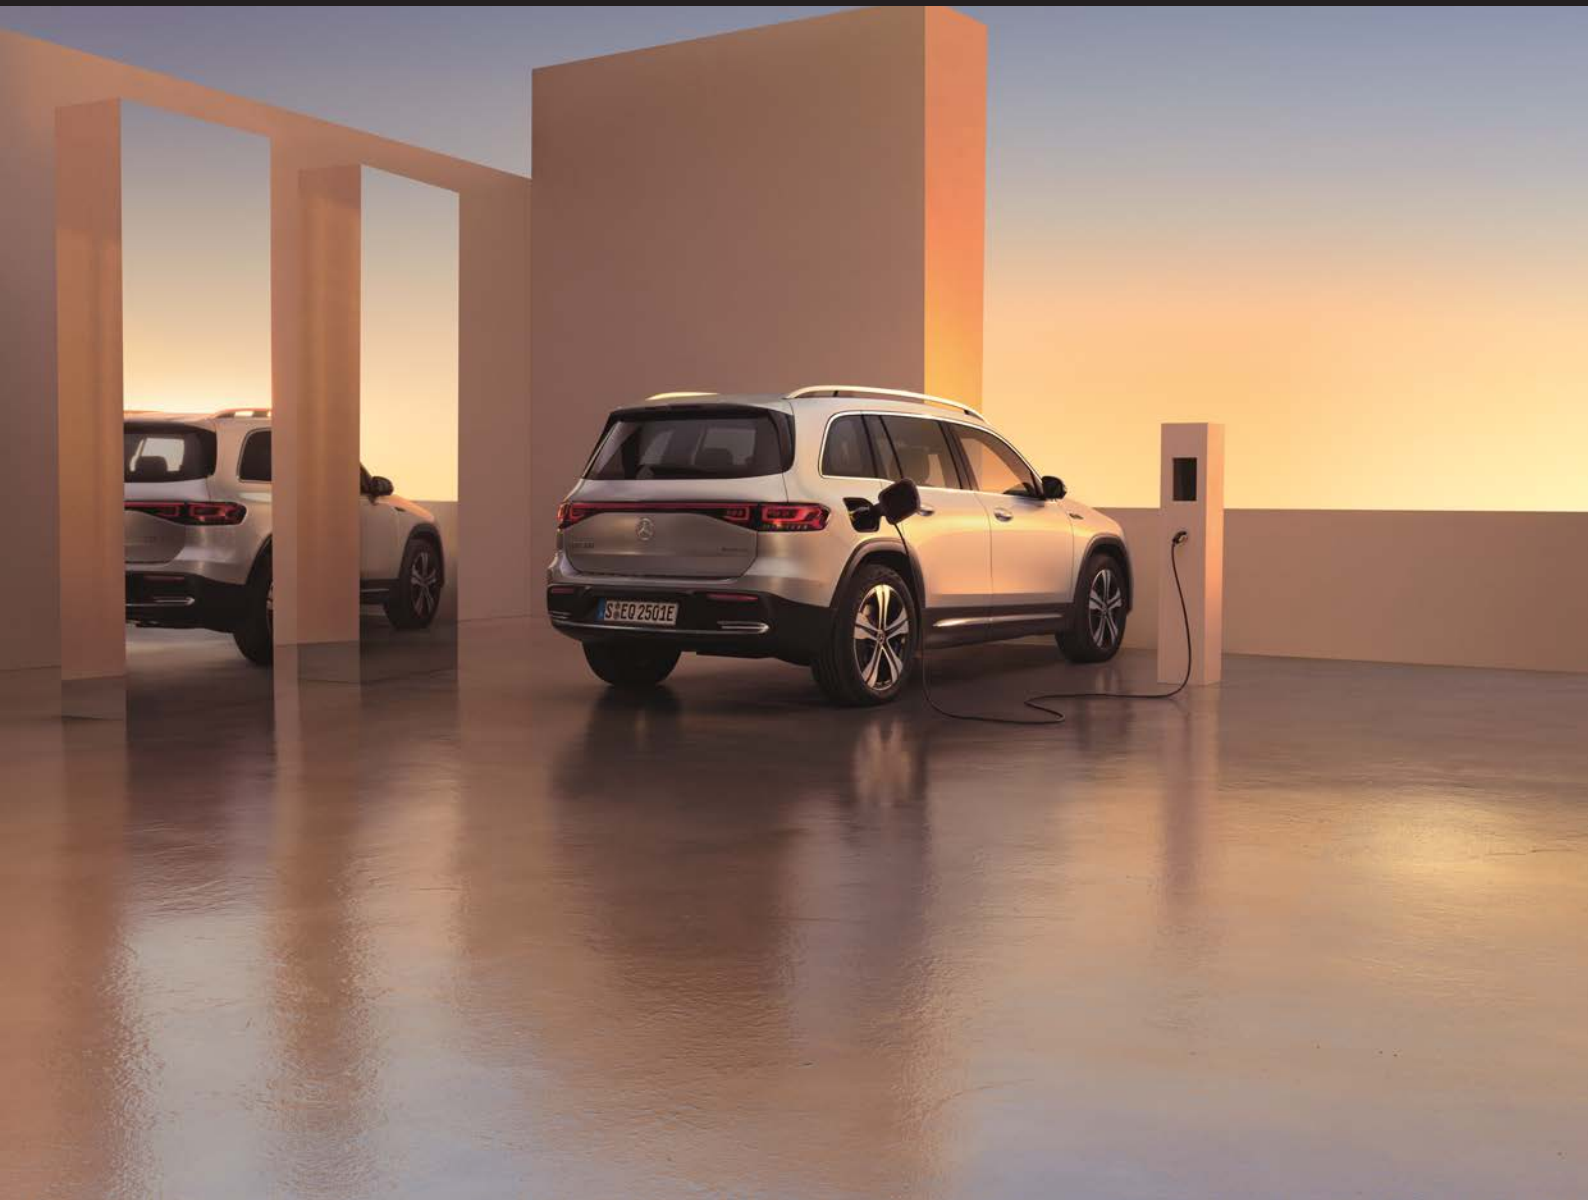

Mercedes-Benz EQB X243 tilbehørspakker

Van Mossel

Dørhåndtagsbeskyttelse

Sæt med 2 stk.

kr. 2.295,-

Pk. R15330

Sidespejlhuse

Komplet sæt med 2 stk.