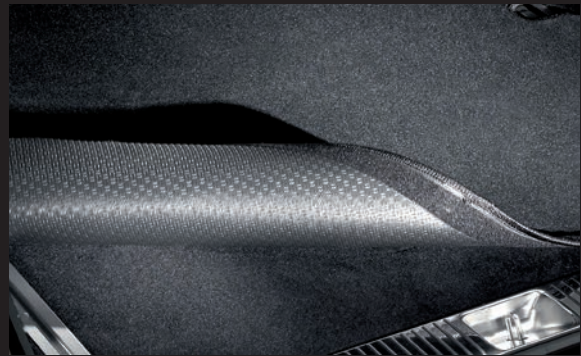

Vendbar måtte

Vendbar måtte til bagagerum, sort velour/gummimateriale.

kr. 1.045,-

Pk. R28422