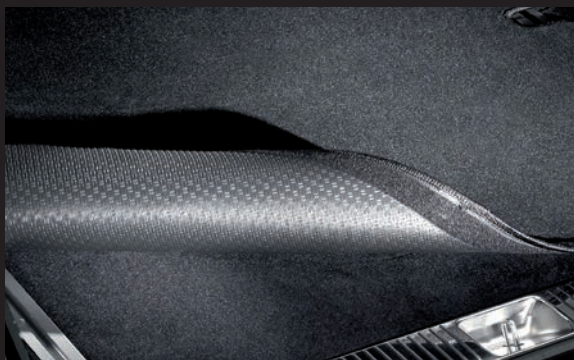

### Bagagerumsbakke

Med lav kant. Beskytter bagagerummet mod snavs.

kr. 1.195,-

Pk. R13344