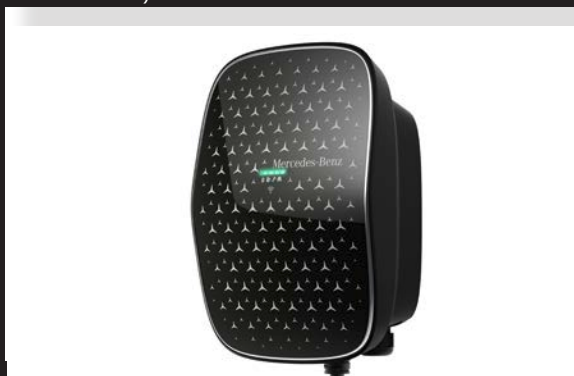

Ladestation

Intelligent ladeboks med diverse funktioner. Priser er

Wallbox uden SIM kort:

Pris uden montering

kr. 9.395,-

Pk. R18861

inkl. wallbox og standard-montering (TakeCHARGE)

11kW

kr. 14.245,-

Pk. R17276

22kW

kr. 15.645,-

Pk. R17277

Pre-installeret 11/22kW

kr. 11.895,-

Pk. R17278