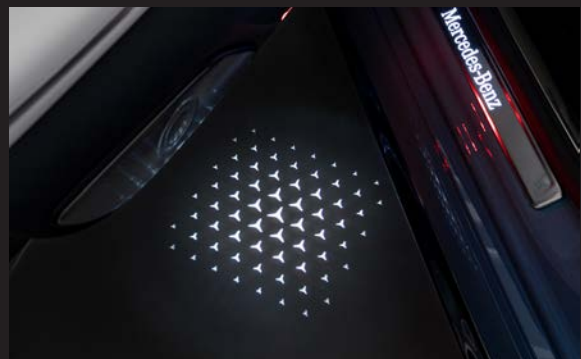

LED Projektør med stjerne mønster logo

I forbindelse med lyspakke.

Lyser med stjerne mønster ved åbning af fordøre.

kr. 2.745,-

Pk. R18463