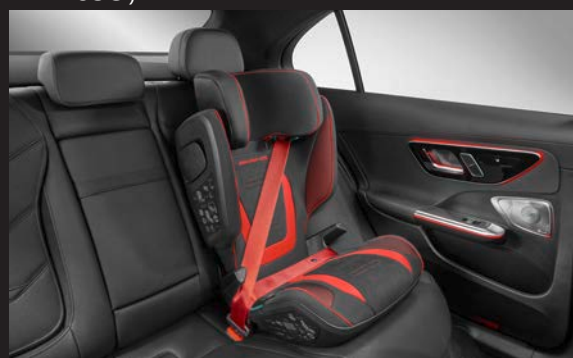

Pk. R15289

Kidfix i-Size

Barnesæde fra ca. 3,5 til 12 år eller 15-36 kg. Vaskbart betræk. Testet i Mercedes-Benz modeller.

kr. 4.445,-

Pk. R15293

AMG Kidfix i-Size

Barnesæde fra ca. 3,5 til 12 år eller 15-36 kg. Vaskbart betræk. Testet i Mercedes-Benz modeller.