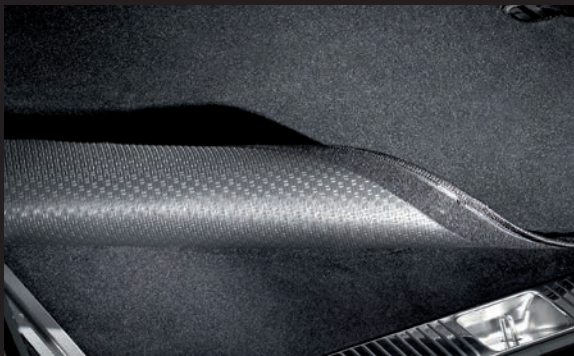

(basisholder er inkluderet i pris)

kr. 1.695,-

Pk. R1562X/1563X

Bagagerumsbakke

Bagagerumsbakke, lav kant

kr. 1.195,-

Pk. R12942

Vendbar måtte