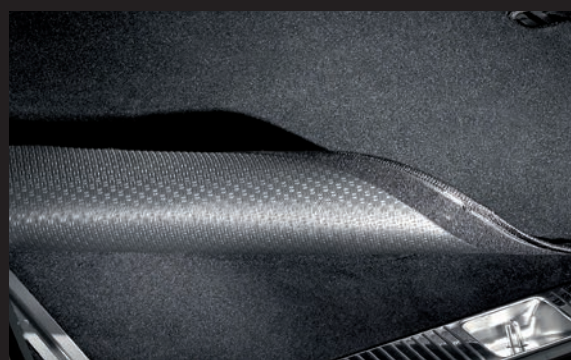

Vendbar måtte

Vendbar måtte til bagagerum, sort velour/gummimateriale.

kr. 1.005,-

Pk. R1329X