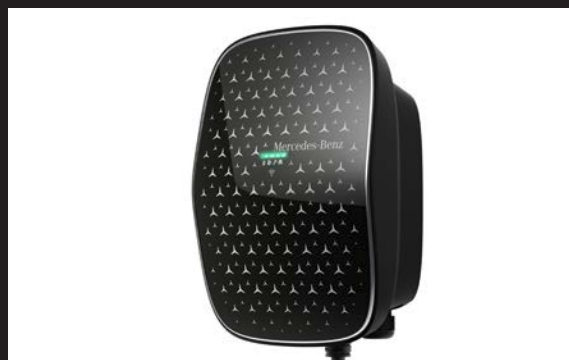

Ladestation

Intelligent ladeboks med diverse funktioner.

Uden SIM kort:

Pris uden montering	kr. 9.395,-	Pk. R18861
Pris inkl. wallbox og standard-montering (TakeCHARGE)		
11kW	kr. 14.245,-	Pk. R17276
22kW	kr. 15.645,-	Pk. R17277
Pre-installeret	kr. 11.895,-	Pk. R17278