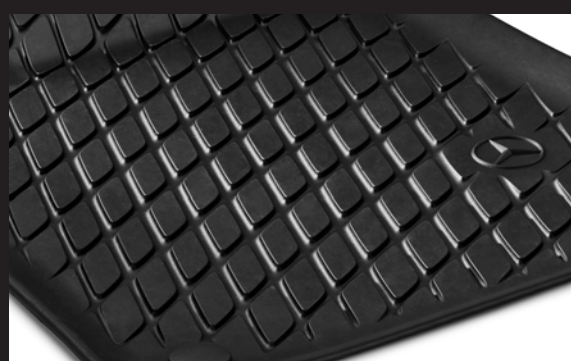

Gummimåttesæt

Komplet sæt
kr. 1.255,-

Pk. R19136