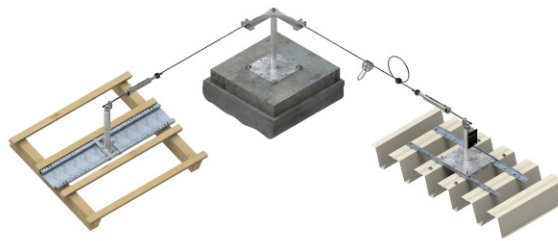

Absturzsicherung & Servicelösungen

PSA – Montage – Überprüfungen – Schulungen

Ihre Sicherheit

unsere Berufung

Absturzsicherungssysteme

Das Arbeiten sicherer zu machen, ist unser wichtigstes Anliegen überhaupt. Um Ihnen ein höchstes Maß an Stabilität und Sicherheit geben zu können, sind unsere Absturzsicherungssysteme immer nach neuestem Stand der Technik geprüft und zertifiziert.

Unser Sortiment

- ✓ Anschlagpunkte
- ✓ Seilsysteme
- ✓ Geländersysteme

Anschlagpunkte

Seilsysteme

Geländersysteme

Robust und zuverlässig

Das Teufelberger-Leistungsspektrum bietet Ihnen bewährte Qualität und professionelle Unterstützung bei der Verwirklichung Ihrer Projekte, von der Planung und Evaluierung über Montage bis hin zur Überprüfung und Dokumentation.