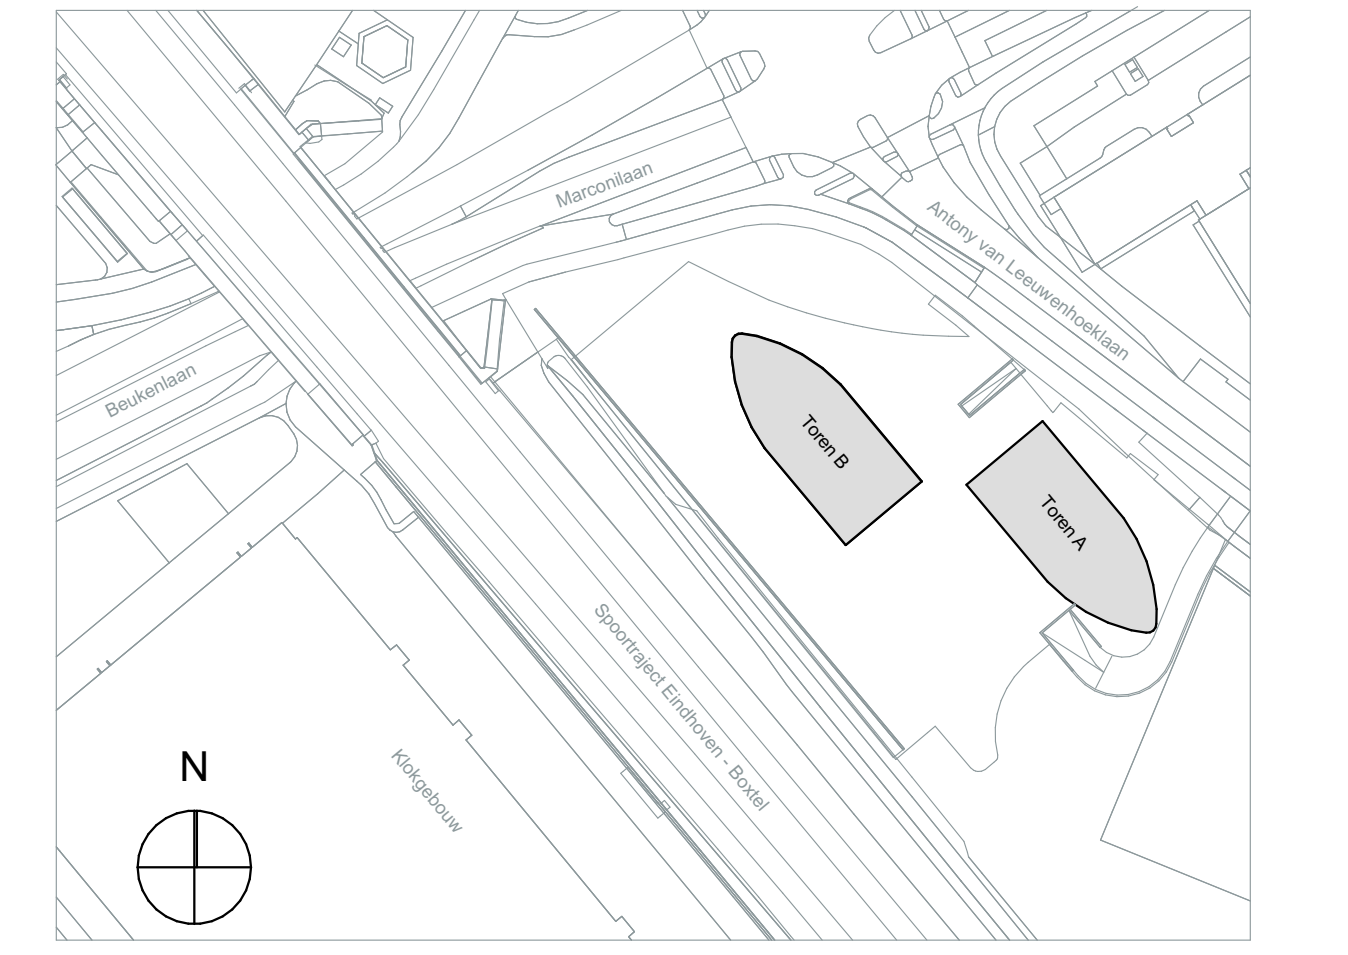

- RENVOOI VERKOOP TEKENING**
- enkeelpolige schakelaar
 - ventilatie schakelaar
 - wisselschakelaar
 - kruisschakelaar
 - serie schakelaar
 - enkele wandcontactdoos met randaarde
 - dubbele wandcontactdoos met randaarde in 2 inbouwdozen
 - dubbele wandcontactdoos met randaarde
 - wandcontactdoos perilex
 - centraal aardpunt
 - loze leiding, niet bedraad
 - aansluitpunt, UTP
 - thermostaat
 - ruimte v.z.v. aardmat
 - wandlichtpunt
 - centraaldoos met lichtpunt
 - bet
 - intercom videofoon
 - deurdranger
 - rookmelder
 - afzuigventiel
 - toevoerventiel
 - douchepoot
 - meterkast
 - verdelier vloerverwarming
 - WTW unit
 - opstelplaats wasmachine/droger
 - e-radiator
- AFKORTINGEN SCHAKELAARS**
- TH = thermostaat
 - CAP = centraal aardpunt
 - DD = deurdranger
 - D = data aansluiting
- AFKORTINGEN INSTALLATIES**
- MV = mechanische ventilatie
 - VV = vloerverdelter
 - EK = elektrische kachel
 - WM = opstelplaats wasmachine
 - WD = opstelplaats wasdroger
 - FD = fornuisgroep
 - AK = afzuigkap
 - VW = vaatwasser
 - CM = combi magnetron
 - KK = koelkast
- AFKORTINGEN ALGEMEEN**
- HWA = heimelewaterloover

schaal 1:100

-1 kelder