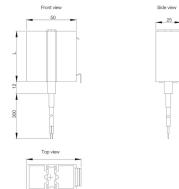

Anti-Kondensat-Schaltschrankheizung, EGK

Die kleine Anti-Kondensationsheizung EGK ist mit einer Heizkapazität von 10 bis 30 Watt erhältlich. Dank ihrer geringen Raumanforderung kann sie auch bei beengten Platzverhältnissen leicht installiert werden. Eine Wasserkondensation wird selbst bei starken Abfällen der Umgebungstemperatur vermieden. Für die UL-Version wenden Sie sich bitte an nVent HOFFMAN

INDUSTRIE-STANDARDS

CE
EAC

MERKMALE

Beschreibung: Kleine Halbleiter Heizung, zur Montage in vertikaler Position, zur Vermeidung von Kondensation. Montage-Clip für 35 mm DIN-Schiene (EN60715). Für die UL-Version wenden Sie sich bitte an nVent HOFFMAN

Heizelement: PTC-Widerstand.

Material: Plastik mit anodisiertem Aluminiumprofil.

Betriebstemperatur: -45 °C bis +70 °C. Die Heizungsleistung gilt für eine Umgebungstemperatur von 20 °C.

Anschluss: 3 × 0,5 mm² (300 mm) Silikonkabel. Für UL-Heizungen 3XAWG20 (300 mm) Kabel.

Schutzart: IP 44, Klasse 1 (geerdet).

Zertifikate: CE, EAC.

Verpackungseinheit: 1 Stück.