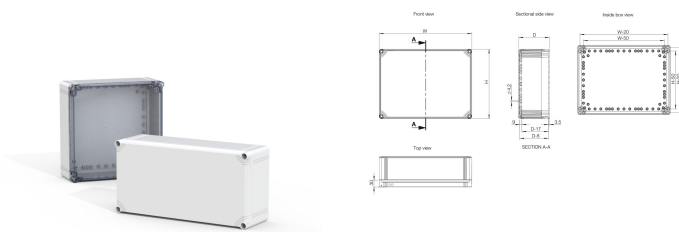

Großer ABS-Klemmenkästen, OABP

Der ABS-Klemmenkasten OABP mit Schutzart IP 66, 67 kann in der Tiefe erweitert werden. Er ist in vielen verschiedenen Größen gebrauchsfertig erhältlich. Tiefere Komponenten können installiert werden, wenn der Aufsetzrahmen OPCP-EE verwendet wird. Die OABP-Baureihe eignet sich gut für anspruchsvolle Umgebungen, da Wasser und Staub nicht in den Klemmenkasten eindringen können, was das Risiko von Komponentenausfällen und damit verbundene unnötige Ausfallzeiten verringert.

INDUSTRIE-STANDARDS

CE UKCA
GOST
IP

MERKMALE

Beschreibung: ABS, halogenfrei-Klemmenkästen für Innenanwendungen. Geringe UV-Resistenz.

Material: Korpus: ABS. Einfache Abdeckung: ABS. Transparente Abdeckung: Polycarbonat.

Dichtung: Polyurethan (PUR) -Dichtung im Gehäusedeckel integriert.

Temperaturbeständigkeit: -40° bis +60° C.

Entflammbarkeit: UL 94 HB.

Schutzart: IP 66/67 | IK 06 (-25°C), IK 07 (+35°C).

Oberfläche: RAL 7035.

Lieferumfang: Gehäusekorpus, Deckel, Deckelschrauben in Polyamid und Montageschrauben.

The installed components inside the terminal box will be safe and secure due to the high protection degree

Customers can receive terminal boxes with a short delivery time, that match their size requirements