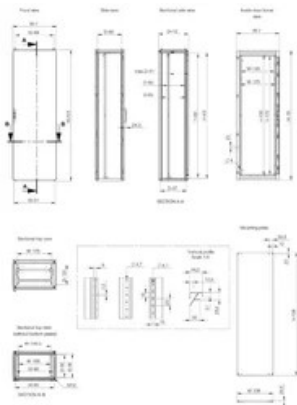

Rahmen: Gekantetes und nahtgeschweißtes, offenes Profil mit 25 mm Lochraster nach DIN 43660, zusätzlich integriertes, außenliegendes Lochraster.

Tür: Montiert mit vier Wechselscharnieren, die das Öffnen mit Rechts- oder Linksanschlag ermöglichen. Inklusive Türprofil mit 25 mm Lochbild.

Katalognummer	Artikelnummer	Höhe (H)	Breite (W)	Tiefe (D)	Montageplatte enthalten	Rücktür enthalten
MCS200610PER DR5		2000mm	600mm	1000mm	Nein	Ja

Table 5/6

Katalognummer	Artikelnummer	Höhe (H)	Breite (W)	Tiefe (D)	Montageplatte enthalten	Rücktür enthalten
MCS20055R5		2000mm	500mm	500mm	Ja	Nein
MCS20104R5		2000mm	1000mm	400mm	Ja	Nein
MCS18045R5		1800mm	400mm	500mm	Nein	Nein
MCS20086RDR5		2000mm	800mm	600mm	Ja	Ja
MCS12085PER5		1200mm	800mm	500mm	Nein	Nein
MCS18086R5		1800mm	800mm	600mm	Ja	Nein
MCS12085R5		1200mm	800mm	500mm	Ja	Nein
MCS220610RDR5		2200mm	600mm	1000mm	Ja	Ja
MCS20104PER5		2000mm	1000mm	400mm	Nein	Nein
MCS180610PER5		1800mm	600mm	1000mm	Nein	Nein
MCS20088R5		2000mm	800mm	800mm	Ja	Nein
MCS12065PER5		1200mm	600mm	500mm	Nein	Nein
MCS18085R5		1800mm	800mm	500mm	Ja	Nein
MCS20086PERDR5		2000mm	800mm	600mm	Nein	Ja
MCS20065R5		2000mm	600mm	500mm	Ja	Nein
MCS20106PER5		2000mm	1000mm	600mm	Nein	Nein
MCS20088PER5		2000mm	800mm	800mm	Nein	Nein
MCS14085PER5	MCS14085PER5	1400mm	800mm	500mm	Nein	Nein
MCS20064R5		2000mm	600mm	400mm	Ja	Nein
MCS20105R5		2000mm	1000mm	500mm	Ja	Nein

Table 6/6

Katalognummer	Artikelnummer	Höhe (H)	Breite (W)	Tiefe (D)	Montageplatte enthalten	Rücktür enthalten
MCS20086R5		2000mm	800mm	600mm	Ja	Nein
MCS20088PERDR5		2000mm	800mm	800mm	Nein	Ja
MCS18046R5		1800mm	400mm	600mm	Nein	Nein
MCS18104PER5		1800mm	1000mm	400mm	Nein	Nein
MCS16085PER5	MCS16085PER5	1600mm	800mm	500mm	Nein	Nein

## DIAGRAMME

---