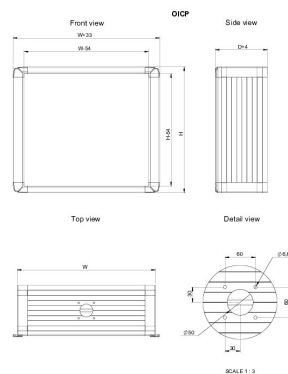

# Bedienpanel, OICP

Das Bedienerschnittstellen-Bedienfeld OICP aus Aluminium hat ein vorgearbeitetes Lochmuster zur Befestigung eines gewünschten Schwenkarms sowie eine abnehmbare Frontplatte mit Schutzart IP 65. Die Komponenten können dank der abnehmbaren Frontplatte leicht montiert werden, sind aber auch über eine abnehmbare Rückwand leicht zugänglich. Seitengriffe am Schaltschrank ermöglichen das einfache Bewegen des Schrank in die gewünschte Arbeitsposition. Das Aluminiumgehäuse leitet mehr Wärme ab als ein Stahlblechgehäuse, wodurch keine zusätzliche Belüftung erforderlich sein könnte.

## MERKMALE

Material: Gehäuse: Al Mg Si05, Rückwand: Al Mg. Ecken: AISI 12.

Schutzart: IP 65.

Oberfläche: Hauptteil und Rückwand: eloxiertes Aluminium. Ecken: RAL 7016.

Montagemöglichkeiten: CE, GOST.

Lieferumfang: OICP Frontplatte wird nicht mitgeliefert, bei Bedarf bitte separat bestellen.

## SPEZIFIKATIONEN

---

<b>Material:</b>	Aluminium
<b>Farbe:</b>	Anthrazitgrau
<b>Oberfläche:</b>	Pulverbeschichtet
<b>Farbcode:</b>	RAL 7016

Table 1/1

Katalognummer	Höhe	Breite	Tiefe	Gewicht
OICP343920	345mm	395mm	200mm	7kg
OICP395220	398mm	525mm	200mm	9kg
OICP305220	309mm	525mm	200mm	7.9kg
OICP355220	345mm	525mm	200mm	8.3kg
OICP495420	495mm	542mm	200mm	10.3kg
OICP414720	415mm	470mm	200mm	8.5kg

## ZUSÄTZLICHE PRODUKTDDETAILS

---

Die Außenabmessungen werden um 16,5 mm auf der Seite vergrößert, wenn ein Griffprofil eingesetzt wird.