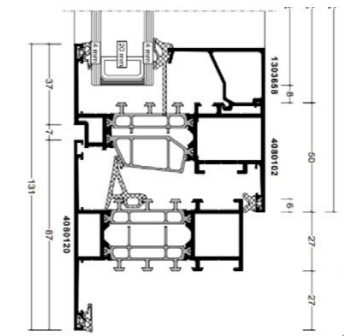

Profielen

Reynaers MasterLine 8

Modern profiel met een tijdloze, strakke uitstraling

- Standaard uitstraling
- Met aanslag
- Afwatering uit het zicht
- Isolatie waarde 1.7