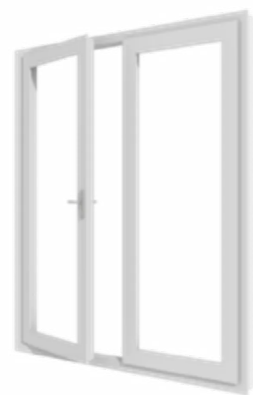

Dubbele terrasdeuren
buitendraaiend