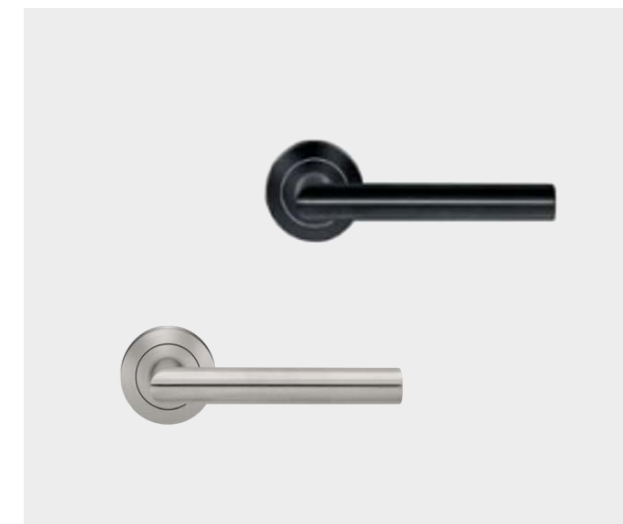

Greep binnenzijde
Bij keuze voor een stanggreep rvs/zwart