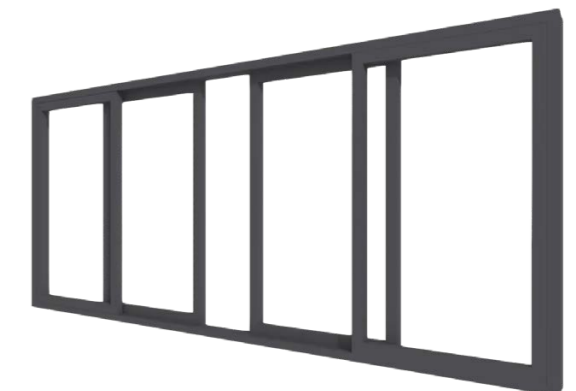

2-delig

2-delige schuifpuien openen naar links of rechts, afhankelijk van de gekozen schuifrichting.

2-delige hefschuifpui
Hout

2-delige schuifpui
Aluminium

2-delige hefschuifpui
Kunststof

2-delige schuifpui
Kunststof

// Kijk voor de exacte specificaties en mogelijkheden per product op toeleveringonline.nl

3-delig

3-delige bestaan uit drie delen waarbij het linker- of rechterdeel schuift.

3-delige hefschuifpui
Hout

3-delige hefschuifpui
Kunststof

4-delig

4-delige schuifpuien worden gebruikt bij grotere gevelopeningen. Ze bestaan uit vier delen, waarbij de twee middelste delen uit elkaar schuiven.

4-delige hefschuifpui
Hout

4-delige schuifpui
Aluminium