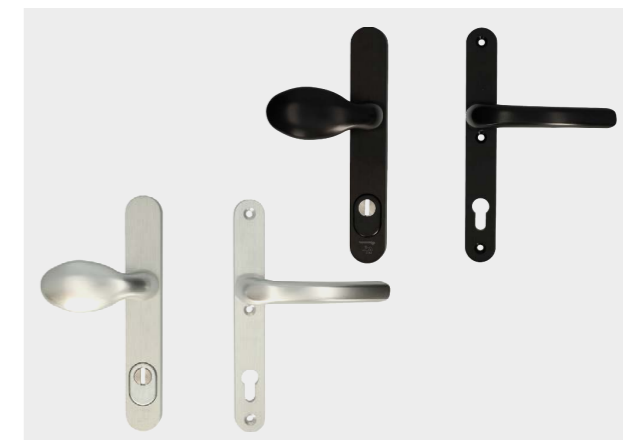

Deurbeslag
Zwart RAL 9005

Standaard opties voordeuren

T-greep Voslux rvs/zwart
Beschikbaar in een lengte 1000 mm en 1600 mm

Greep binnenzijde
Bij keuze voor een stanggreep rvs/zwart

Rozet buitenzijde rvs/zwart
Bij keuze voor een stanggreep rvs/zwart