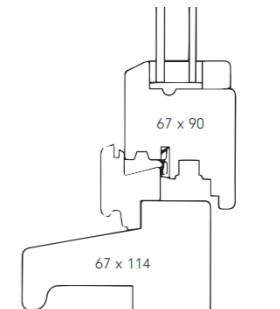

Red Grandis 67x114

Dé duurzame hardhoutsoort met de beste prijs/kwaliteitverhouding

- DJP-beglazingsprofiel
- Verdiept
- Hardhout
- Geen acetylatisatieproces
- Duurzaamheidsklasse 2
- Onderhoudsinterval van 6 jaar
- Isolatie waarde 1.0