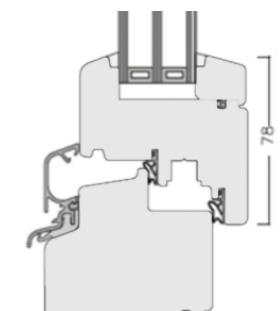

Meranti vlak 78x78

Het vlakke hardhouten profiel met scherpe prijsstelling

- Aluminium beglazingsprofiel
- Vlak
- Hardhout
- Geen acetylatisatieproces
- Duurzaamheidsklasse 2
- Onderhoudsinterval van 6 jaar
- Isolatie waarde 1.1