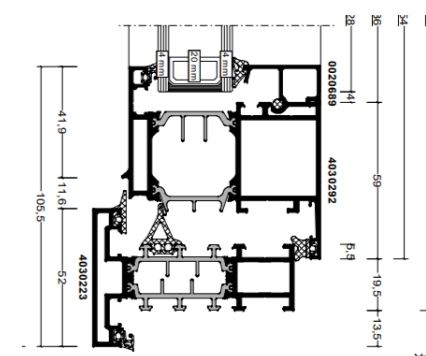

Reynaers SL38

Slank profiel met steellook uitstraling

- Slanke uitstraling
- Met aanslag
- Afwatering uit het zicht
- Isolatie waarde 1.9