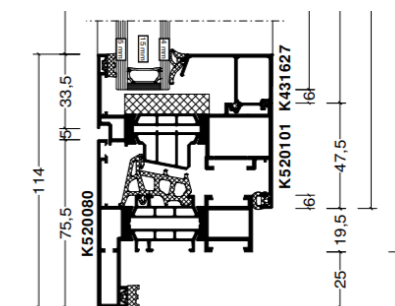

Aluprof MB-79

Compleet profiel met een sterke prijs-kwaliteitverhouding

- Standaard uitstraling
- Met aanslag
- Afwatering uit het zicht
- Isolatie waarde 1.21