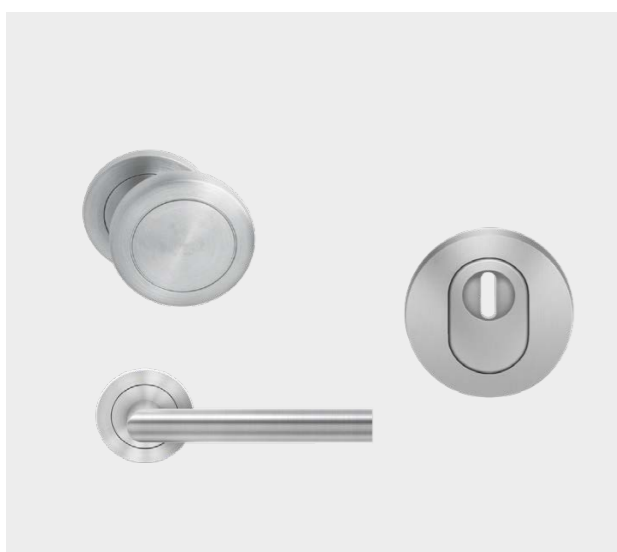

Algemeen

Een overzicht van de verschillende eigenschappen en opties, geldend voor alle productcategorieën.

Deuren

Opties luxe houten voordeuren

Standaard deurkruk
rvs