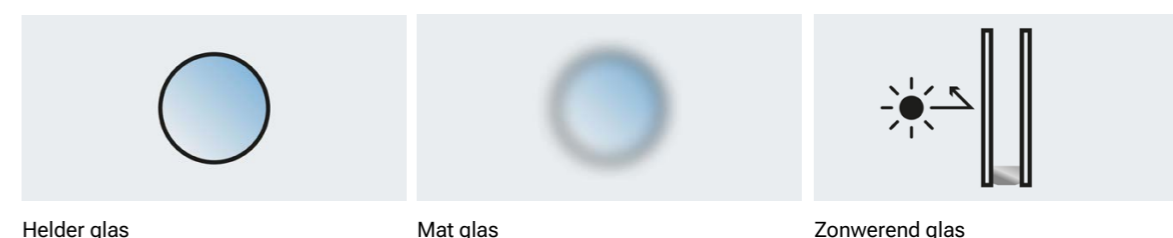

Houtnerf

Glad folie

Aluminium

- ▶ Altijd voorzien van een krasbestendige structuurcoating.

// Kijk voor de exacte specificaties en mogelijkheden per product op toeleveringonline.nl

Glas

Glassoorten

- ▶ Er is keuze uit helder, mat en zonwerend glas. Het zonwerende glas is voorzien van een bijna onzichtbare warmte- en zonwerende coating.

HR++ en HR+++

- ▶ Keuze uit HR++ (dubbel) en HR+++ (triple) glas.

Aluminium en zwarte afstandhouders

- ▶ Het glas is uitgevoerd met een aluminium afstandhouder, of met een zwarte warm-edge afstandhouder voor optimale isolatie.