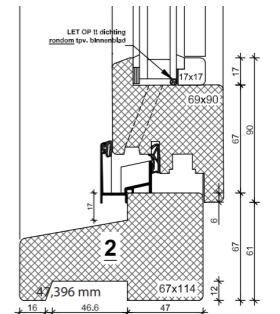

Mahonie/Meranti 67x114

De meest toegepaste houtsoort voor kozijnen

- Aluminium beglazingsprofiel
- Verdiept
- Hardhout
- Geen acetylatisatieproces
- Duurzaamheidsklasse 2
- Onderhoudsinterval van 6 jaar
- Isolatie waarde 1.1