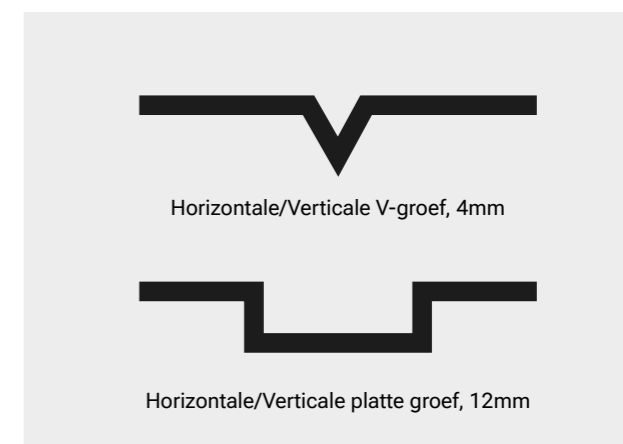

Deurbeslag
Zwart RAL 9005

Standaard opties voordeuren

T-greep Voslux rvs/zwart
Beschikbaar in een lengte 1000 mm en 1600 mm

Greep binnenzijde
Bij keuze voor een stanggreep rvs/zwart

Rozet buitenzijde rvs/zwart
Bij keuze voor een stanggreep rvs/zwart

Knop-krukbediening rvs/zwart
Links is buitenzijde, rechts is binnenzijde

Briefplaat rvs/zwart

Horizontale/Verticale V-groef, 4mm

Horizontale/Verticale platte groef, 12mm

Groefmogelijkheden

// Kijk voor de exacte specificaties en mogelijkheden per product op toeleveringonline.nl