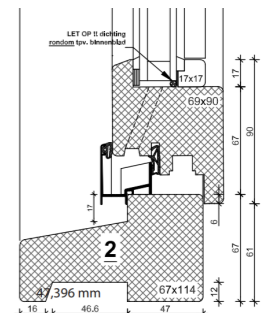

Accoya 67x114

De houtsoort met de langste levensduur en uitstekende vormvastheid

- Aluminium beglazingsprofiel
- Verdiept
- Zachthout
- Acetylatisatieproces
- Duurzaamheidsklasse 1
- Onderhoudsinterval van 12 jaar
- Isolatie waarde 0.9