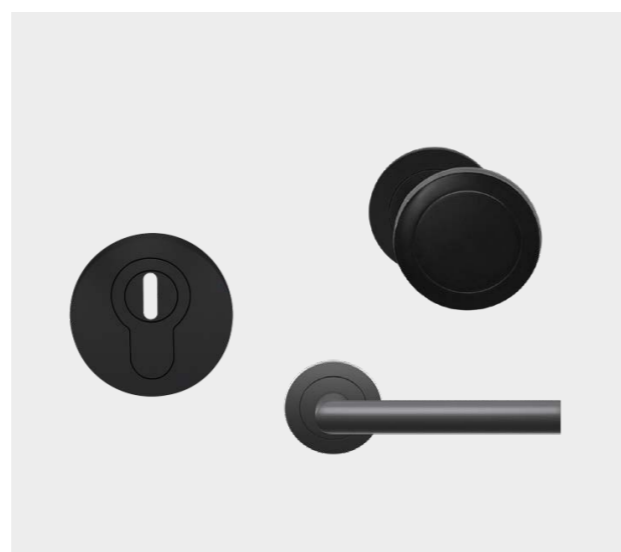

Standaard deurkruk
Zwart RAL 9005