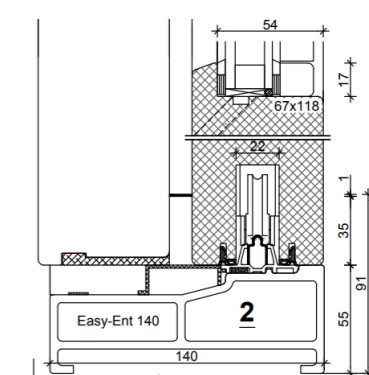

Red Grandis 67x138

Dé duurzame hardhoutsoort met uitstekende prijs/kwaliteitverhouding

- Hefschuifpui
- Onderdorpel
- Vaste vleugel
- 67x138 mm
- Isolatie waarde 1.0