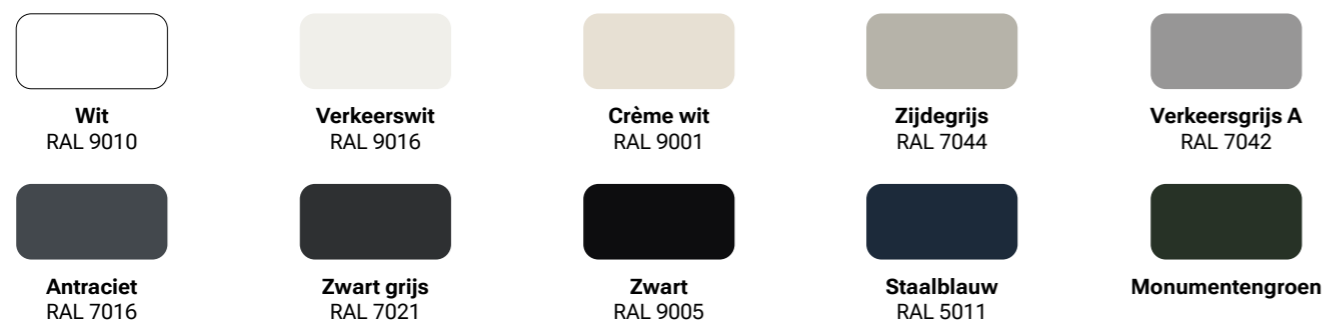

Algemeen

Een overzicht van de verschillende eigenschappen en opties, geldend voor alle productcategorieën.

Kleur

Hout

- Mahonie en Red Grandis kozijnen dienen om de 6 jaar geschilderd te worden.
- Accoya kozijnen dienen om de 12 jaar geschilderd te worden.