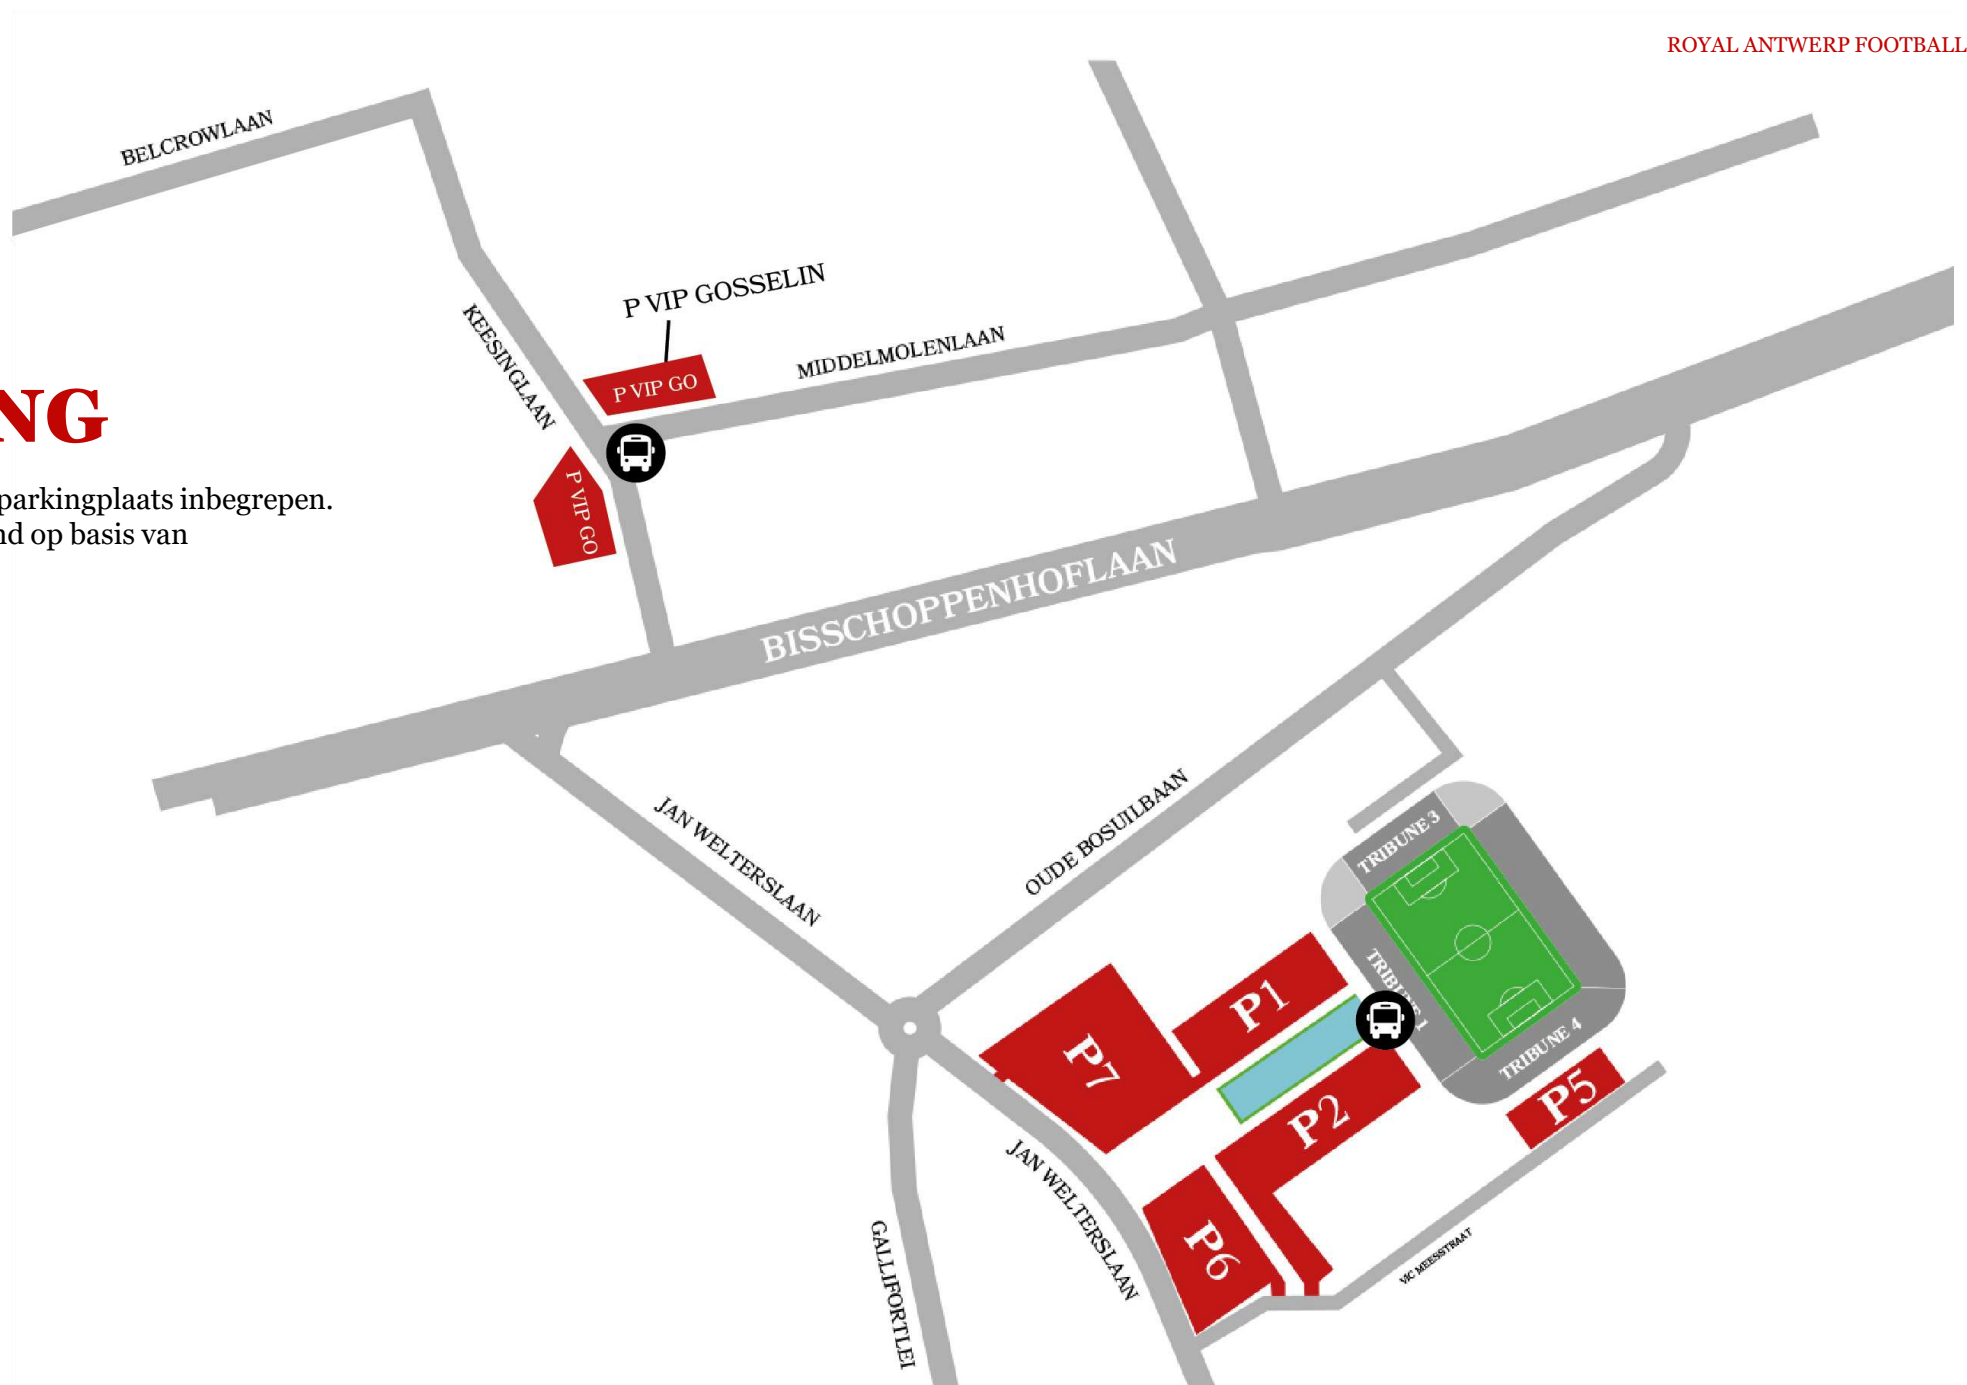

HOSPITALITY

PARKING

Per twee personen één parkingplaats inbegrepen.
Parking wordt toegekend op basis van beschikbaarheid.