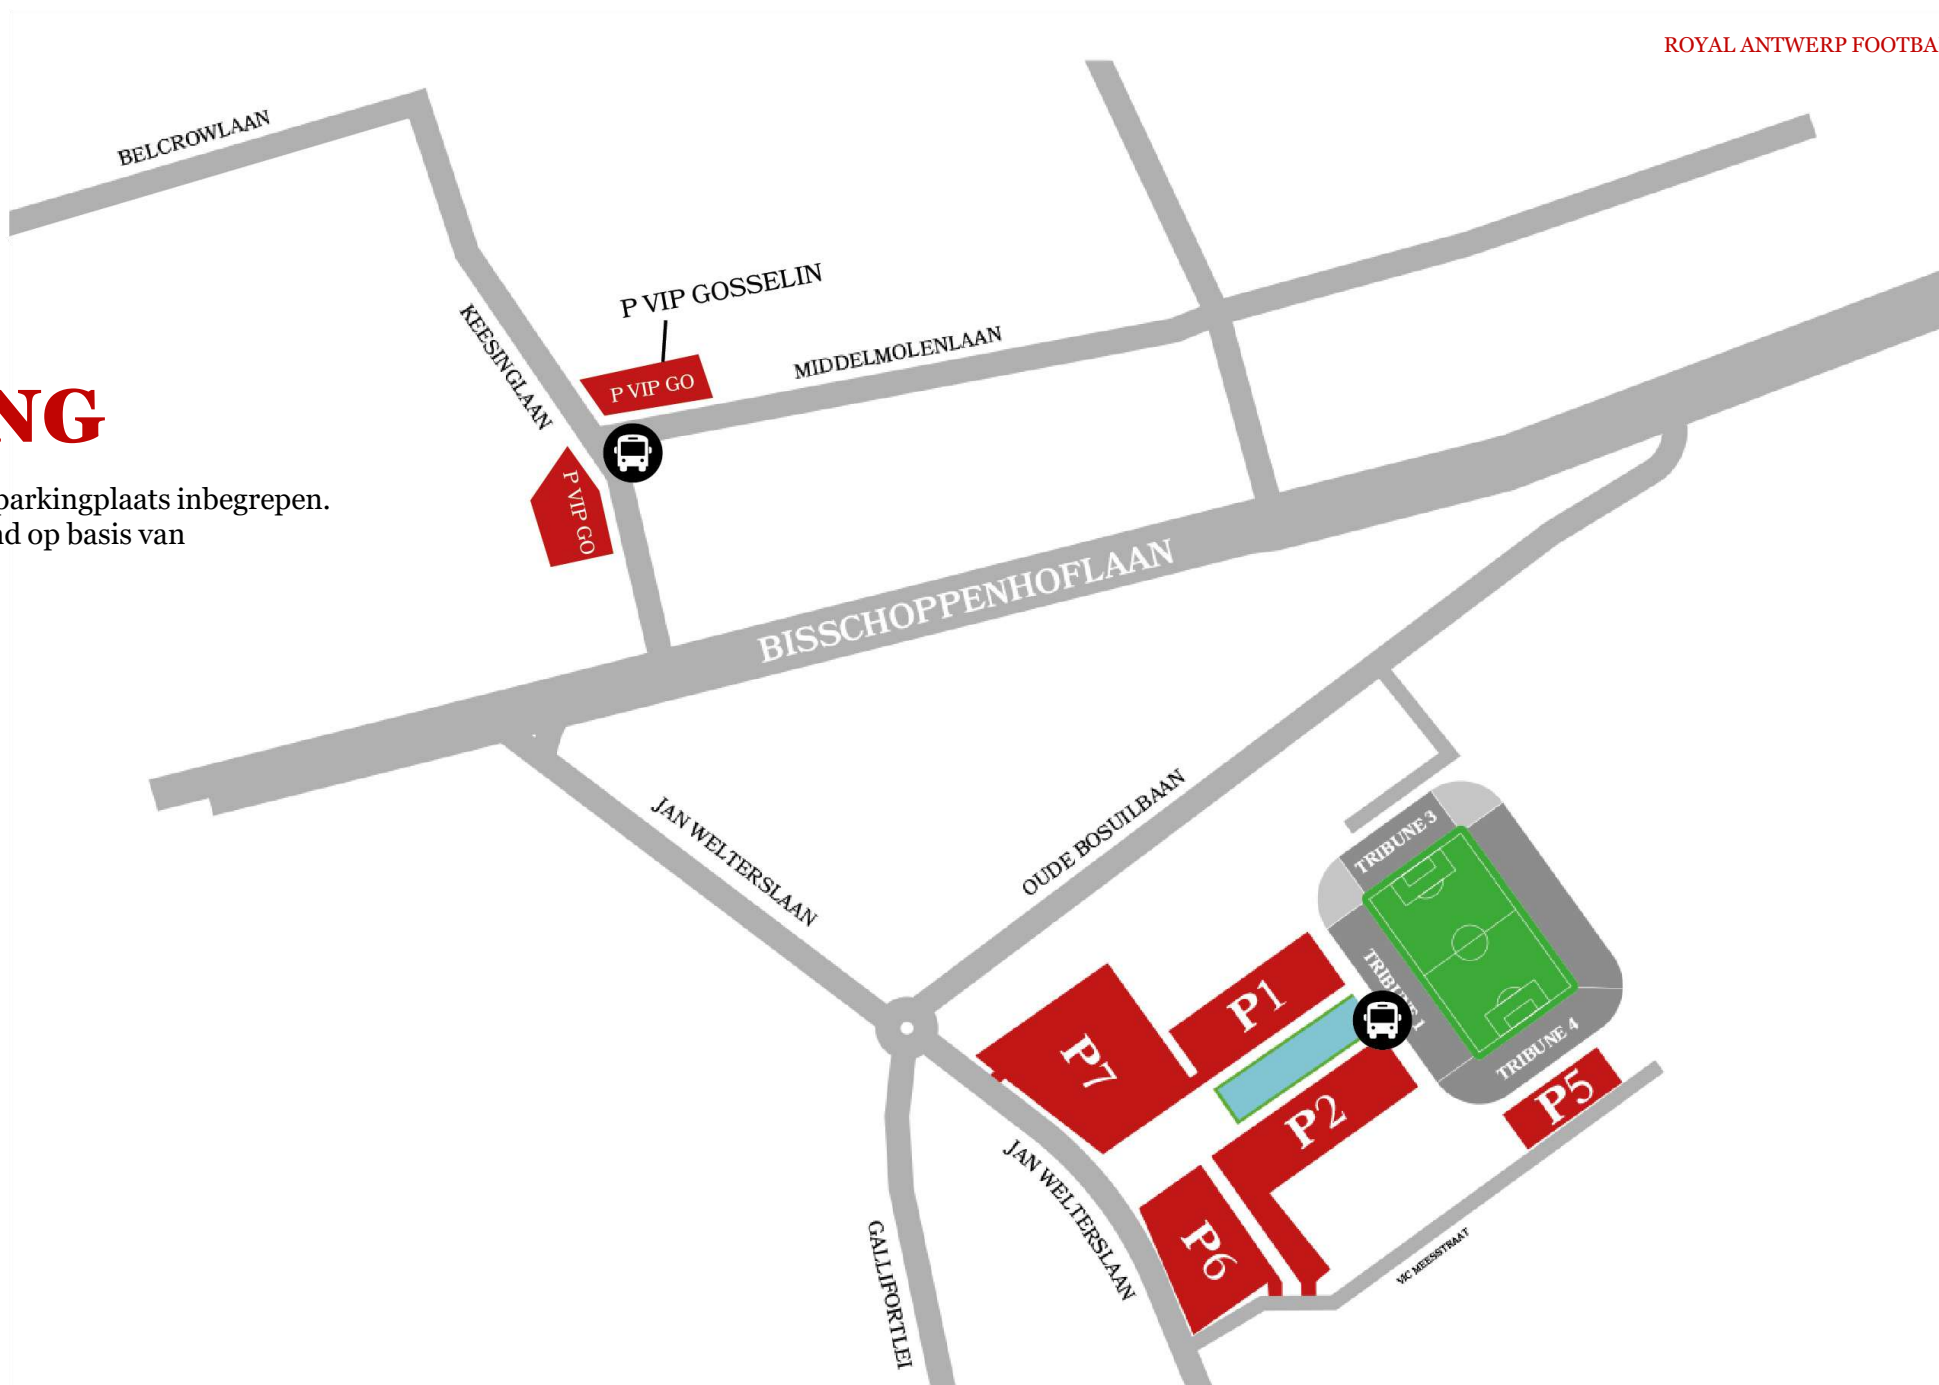

HOSPITALITY

PARKING

Per twee personen één parkingplaats inbegrepen.
Parking wordt toegekend op basis van beschikbaarheid.