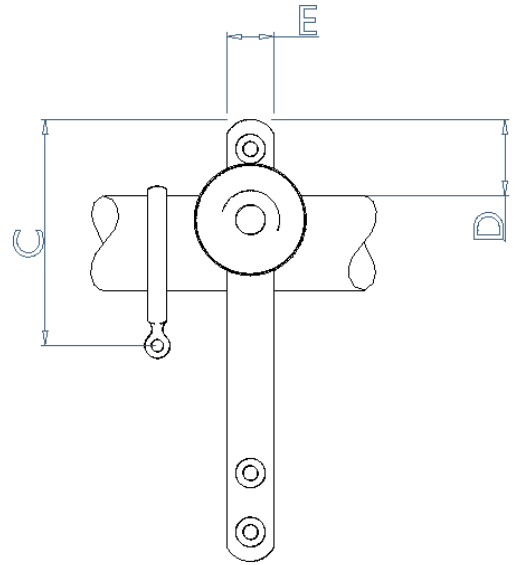

Telephone: 023 9225 2525

Email: sales@tillysinteriors.com

100mm END / CENTRE BRACKET

	END BRACKET 100				
POLE DIAMETER	A	B	C	D	E
19mm	110	100	65	15	12
25mm	120	100	75	30	12
32mm	135	100	85	25	15
38mm	150	100	85	20	15
50mm	170	100	90	10	18
63mm					
75mm					

	CENTRE BRACKET 100				
POLE DIAMETER	A	B	C	D	E
19mm	35	100	65	15	60
25mm	35	100	60	15	60
32mm	35	100	65	10	60
38mm	45	100	75	10	85
50mm	45	100	80	5	85