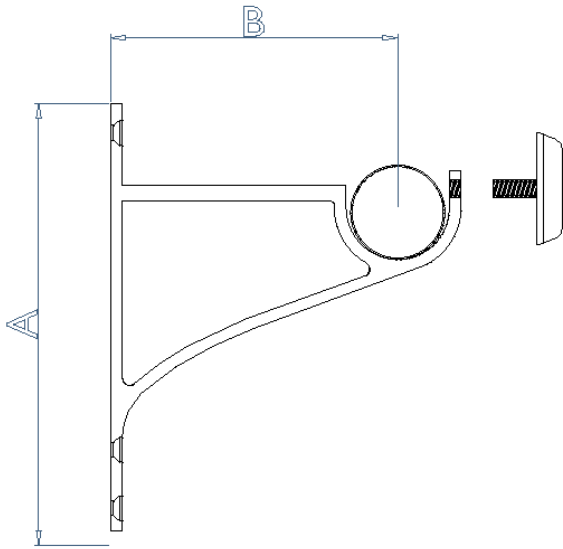

Telephone: 023 9225 2525

Email: sales@tillysinteriors.com

100mm END / CENTRE BRACKET

	END BRACKET 100				
POLE DIAMETER	A	B	C	D	E
19mm	110	100	65	15	12
25mm	120	100	75	30	12
32mm	135	100	85	25	15
38mm	150	100	85	20	15
50mm	170	100	90	10	18
63mm					
75mm					

	CENTRE BRACKET 100				
POLE DIAMETER	A	B	C	D	E
19mm	35	100	65	15	60
25mm	35	100	60	15	60
32mm	35	100	65	10	60
38mm	45	100	75	10	85
50mm	45	100	80	5	85