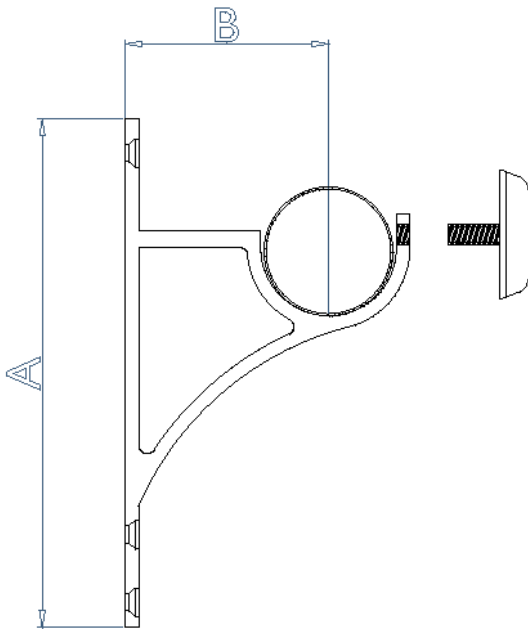

Telephone: 023 9225 2525

Email: sales@tillysinteriors.com

CLASSIC END / CENTRE BRACKET

	CLASSIC END BRACKET				
POLE DIAMETER	A	B	C	D	E
19mm	110	40	57	12	12
25mm	120	45	70	15	12
32mm	135	50	80	20	15
38mm	150	60	85	20	15
50mm	170	65	90	10	18
63mm	180	85	100	10	20
75mm	190	90	115	10	22

	CLASSIC CENTRE BRACKET				
POLE DIAMETER	A	B	C	D	E
19mm	30	40	57	12	50
25mm	35	40	60	15	60
32mm	35	50	70	10	60
38mm	45	60	75	10	85
50mm	45	65	85	5	85
63mm	50	75	90	0	100
75mm	50	90	105	0	100