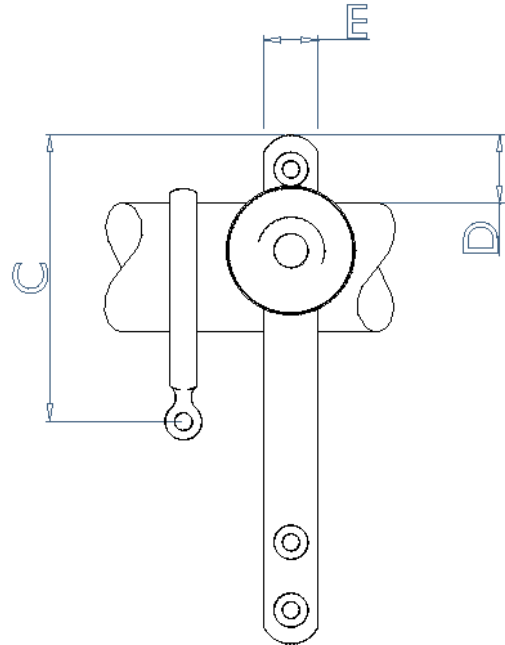

Telephone: 023 9225 2525

Email: sales@tillysinteriors.com

CLASSIC END / CENTRE BRACKET

	CLASSIC END BRACKET				
POLE DIAMETER	A	B	C	D	E
19mm	110	40	57	12	12
25mm	120	45	70	15	12
32mm	135	50	80	20	15
38mm	150	60	85	20	15
50mm	170	65	90	10	18
63mm	180	85	100	10	20
75mm	190	90	115	10	22

	CLASSIC CENTRE BRACKET				
POLE DIAMETER	A	B	C	D	E
19mm	30	40	57	12	50
25mm	35	40	60	15	60
32mm	35	50	70	10	60
38mm	45	60	75	10	85
50mm	45	65	85	5	85
63mm	50	75	90	0	100
75mm	50	90	105	0	100