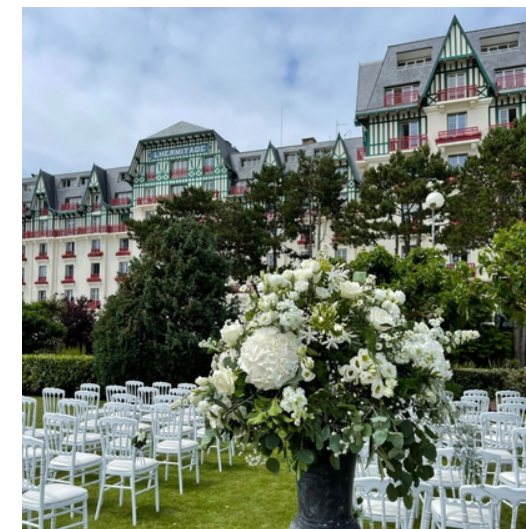

Le Club-House du Golf International Barrière : une réception au cœur du plus grand golf de France, dans un écrin de verdure aux portes de la Brière.

Le Tennis Country Club Barrière : une soirée sur une superbe terrasse, dans une ambiance à la fois chic et sportive.

HÔTEL L'HERMITAGE

Une icône Atlantique face à la Baie

L'Hôtel L'Hermitage 5 étoiles offre un cadre d'exception face à l'océan, mêlant héritage Art déco et luxe contemporain pour sublimer vos plus belles célébrations privées.

Entre salons historiques et belvédères sur la plage, ce lieu prestigieux met son service sur-mesure au service de vos moments de vie inoubliables.

Votre événement

- **Cocktail & Cérémonie** : une vue panoramique sur la Baie de La Baule depuis nos Belvédères exclusifs.
- **Déjeuner ou Dîner d'exception** : une escale gastronomique au cœur du Salon des Ambassadeurs.
- **Soirée Dansante** : une ambiance festive au sein du Salon Biarritz.
- **Brunch Signature** : un dernier rendez-vous gourmand dans le Salon Belle Époque des Ambassadeurs.

Un cadre d'exception pour recevoir jusqu'à 200 invités.

HÔTEL LE ROYAL LA BAULE

L'art de recevoir au Royal

L'Hôtel Le Royal 5 étoiles, bordé par son parc de pins centenaires, offre un cadre intimiste et lumineux pour célébrer vos plus beaux moments de vie face à l'océan.