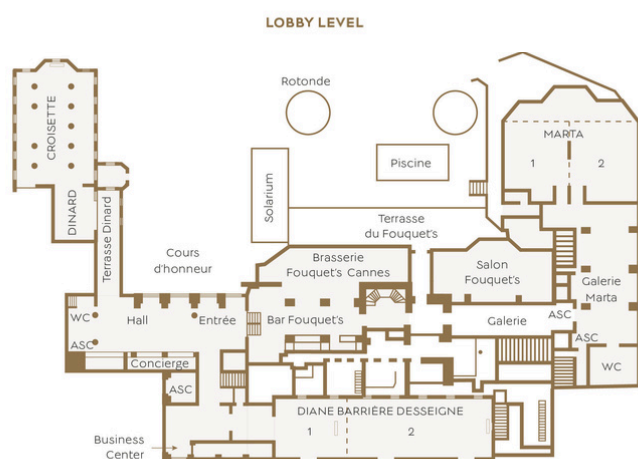

ROOMS & SUITES

- 349 rooms, including 80 suites, 7 signature suites and a penthouse

EVENTS & MEETINGS

- 13 meeting rooms up to 400 m²
- Private projection lounge – seats 35
- 24/7 Business Center

DINING & RECEPTIONS

**JOURNEY TIMES
TO CANNES**

→ PARIS		5 h 30
		1 h 30
→ LYON		4 h 30
		3 h 15
→ NICE		40 min
→ MILAN		4 h 30
→ TURIN		4 h
→ MARSEILLE		2 h
		2 h

ADDRESS

10 Boulevard de la Croisette,
06400 Cannes, France

MEETING ROOMS NAMES	AREA IN sq.ft	AREA IN sq.m	HORSESHOE TABLE	CLASSROOM	THEATER	CABARET	BANQUET	COCKTAIL	BUFFET
									
DEAUVILLE	1 281	120	40	72	128	70	-	120	-
COURCHEVEL 1	1 500	140	50	90	136	63	-	140	-
COURCHEVEL 2	645	60	26	40	50	28	-	70	-
COURCHEVEL 1+2	2 150	200	60	120	200	98	-	200	-
LA BAULE	1 400	130	44	80	136	63	-	-	-
ST BARTH	387	36	14	-	-	-	-	-	-
NAOURA	785	73	17	-	-	-	-	-	-
JOY	344	32	10	16	20	14	-	-	-
ALEXANDRE	462	43	14	20	30	21	-	-	-
ALEXANDRE + JOY	807	75	26	40	50	42	-	-	-
DIANE BARRIÈRE DESSEIGNE 1+2	8 090	150	48	80	100	63	-	220	-
DIANE BARRIÈRE DESSEIGNE 1+2+3	2 900	270	60	160	220	105	-	350	-
MARTA BARRIÈRE 1	1 320	123	30	60	120	56	-	200	-
MARTA BARRIÈRE 2	1 320	123	30	72	130	63	-	200	-
MARTA BARRIÈRE 1+2	2 906	270	54	160	260	126	-	500	-
GALERIE MARTA BARRIÈRE 2	2 290	213	-	-	-	-	-	200	-

DINING AREAS

CROISSETTE	4 300	400	-	-	-	-	290	500	230
DINARD	1 160	108	-	-	-	-	80	150	60
DINARD + GALERIE DINARD	1 800	168	-	-	-	-	100	220	90
CROISSETTE + DINARD + GALERIE DINARD	6 135	570	-	-	-	-	410	700	-
CIRO'S CANNES Interior + Exterior	5 381	500	-	-	-	-	150	450	150
CIRO'S CANNES Interior	3 552	330	-	-	-	-	150	250	130
SALON FOUQUET'S	1 345	125	-	-	-	-	70	100	50
LE CLUB BISOUS BISOUS (CASINO CROISSETTE)	5 457	507	-	-	-	-	-	500	-
ROTONDE	322	30	-	-	-	-	-	50	-