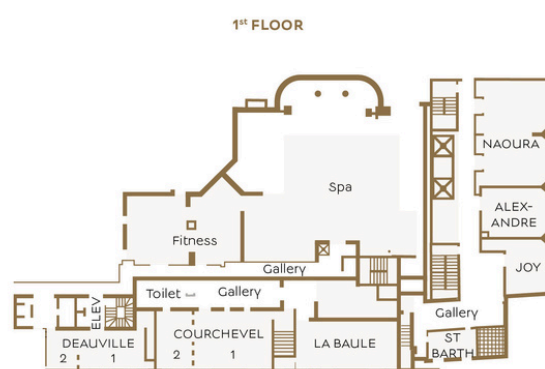

ROOMS & SUITES

- 349 rooms, including 80 suites, 7 signature suites and a penthouse

EVENTS & MEETINGS

- 13 meeting rooms up to 400 m²
- Private projection lounge – seats 35
- 24/7 Business Center

DINING & RECEPTIONS

**JOURNEY TIMES
TO CANNES**

→ PARIS		5 h 30
		1 h 30
→ LYON		4 h 30
		3 h 15
→ NICE		40 min
→ MILAN		4 h 30
→ TURIN		4 h
→ MARSEILLE		2 h
		2 h

ADDRESS

10 Boulevard de la Croisette,
06400 Cannes, France

MEETING ROOMS NAMES	AREA IN sq.ft	AREA IN sq.m	HORSESHOE TABLE	CLASSROOM	THEATER	CABARET	BANQUET	COCKTAIL	BUFFET
									
DEAUVILLE	1 281	120	40	72	128	70	-	120	-
COURCHEVEL 1	1 500	140	50	90	136	63	-	140	-
COURCHEVEL 2	645	60	26	40	50	28	-	70	-
COURCHEVEL 1+2	2 150	200	60	120	200	98	-	200	-
LA BAULE	1 400	130	44	80	136	63	-	-	-
ST BARTH	387	36	14	-	-	-	-	-	-
NAOURA	785	73	17	-	-	-	-	-	-
JOY	344	32	10	16	20	14	-	-	-
ALEXANDRE	462	43	14	20	30	21	-	-	-
ALEXANDRE + JOY	807	75	26	40	50	42	-	-	-
DIANE BARRIÈRE DESSEIGNE 1+2	8 090	150	48	80	100	63	-	220	-
DIANE BARRIÈRE DESSEIGNE 1+2+3	2 900	270	60	160	220	105	-	350	-
MARTA BARRIÈRE 1	1 320	123	30	60	120	56	-	200	-
MARTA BARRIÈRE 2	1 320	123	30	72	130	63	-	200	-
MARTA BARRIÈRE 1+2	2 906	270	54	160	260	126	-	500	-
GALERIE MARTA BARRIÈRE 2	2 290	213	-	-	-	-	-	200	-

DINING AREAS

CROISSETTE	4 300	400	-	-	-	-	290	500	230
DINARD	1 160	108	-	-	-	-	80	150	60
DINARD + GALERIE DINARD	1 800	168	-	-	-	-	100	220	90
CROISSETTE + DINARD + GALERIE DINARD	6 135	570	-	-	-	-	410	700	-
CIRO'S CANNES Interior + Exterior	5 381	500	-	-	-	-	150	450	150
CIRO'S CANNES Interior	3 552	330	-	-	-	-	150	250	130
SALON FOUQUET'S	1 345	125	-	-	-	-	70	100	50
LE CLUB BISOUS BISOUS (CASINO CROISSETTE)	5 457	507	-	-	-	-	-	500	-
ROTONDE	322	30	-	-	-	-	-	50	-