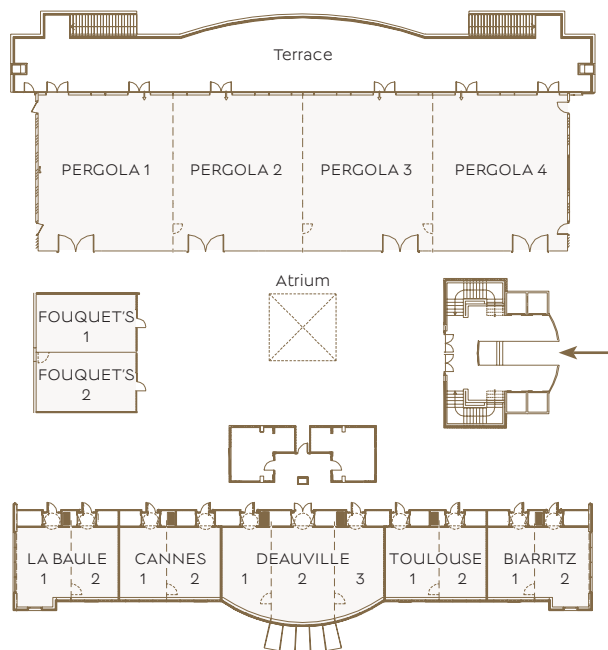

ROOM NAMES	AREA IN M²	HORSESHOE TABLE 	CLASSROOM 	THEATER 	SEMI-CIRCLE 	BANQUET 	BUFFET	COCKTAIL 	BOARD-ROOM
PERGOLA	711	-	-	600	252	468	384	800	-
PERGOLA 1	181	39	75	120	54	108	96	150	-
PERGOLA 2	174	39	75	120	54	108	96	150	-
PERGOLA 3	174	39	75	120	54	108	96	150	-
PERGOLA 4	181	39	75	120	54	108	96	150	-
PERGOLA 2 MODULES	355	75	150	260	126	216	204	380	-
PERGOLA 3 MODULES	529	-	-	450	172	324	300	530	-
FOUQUET'S 1+2	101	-	-	-	-	-	-	-	-
FOUQUET'S 1	50	21	24	30	18	30	-	50	-
FOUQUET'S 2	51	-	-	-	-	-	-	-	20
LA BAULE 1+2	60	21	36	50	36	50	-	85	-
LA BAULE 1	33	15	18	25	18	-	-	-	-
LA BAULE 2	28	15	18	25	18	-	-	-	-
CANNES 1+2	60	21	36	50	36	50	-	85	-
CANNES 1	28	15	18	25	18	-	-	-	-
CANNES 2	33	15	18	25	18	-	-	-	-
DEAUVILLE 1+2+3	98	36	60	100	54	60	-	110	-
DEAUVILLE 1	29	12	18	20	12	-	-	-	-
DEAUVILLE 2	39	15	27	40	24	-	-	-	-
DEAUVILLE 3	29	12	18	20	18	-	-	-	-
DEAUVILLE 4 (1+2 OR 2+3)	68	30	36	60	30	36	-	80	-
TOULOUSE 1+2	60	21	36	50	36	48	-	75	-
TOULOUSE 1	33	15	18	25	18	-	-	-	-
TOULOUSE 2	28	15	18	25	18	-	-	-	-
BIARRITZ 1+2	60	21	36	50	36	48	-	75	-
BIARRITZ 1	28	15	18	25	18	-	-	-	-
BIARRITZ 2	33	15	18	25	18	-	-	-	-

OUR OTHER SPACES

AUDITORIUM	-	-	-	209	-	-	-	-	-
THEATER	-	-	-	650	-	-	-	-	-

1ST FLOOR

**FOR ALL INQUIRIES
ABOUT THE ENGHIEU-LES-BAINS SITE**

Resort Sales Department
+33 (0)1 39 34 11 11
enghienmeeting@groupebarriere.com
www.meetings-barriere.com

**FOR ALL INQUIRIES
ABOUT BARRIÈRE MEETINGS & EVENTS**

Groupe Barrière Sales Department
+33 (0)9 70 81 84 78
meetings@groupebarriere.com
www.meetings-barriere.com