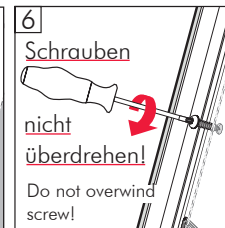

Keile unter Führungsschienen einklicken