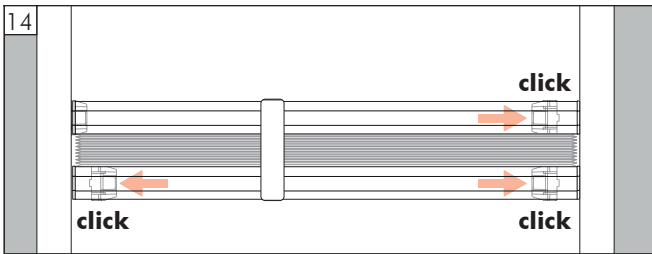

Vi invitiamo a prendere visione delle seguenti informazioni prima dell'installazione, nonmchè di seguire l'ordine delle operazioni indicate.

Montage

Führungsschienen so positionieren, dass die Magnete oben liegen

Keile unter Führungsschienen einklicken

Gleiter einklicken

Plissee hinter Schienen positionieren

Schnüre einspannen - Federn unten

Analog oben

Seitliche Abdeckung aufchieben

Plissee in Führungsschienen einklicken