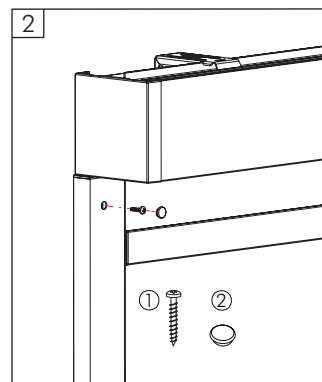

Position der Schraube

Hinten, Bohrung \varnothing 3,5 mm für Schraube

Vorne, Bohrung \varnothing 7 mm für Abdeckstopfen

U-Profil: Nischen - Montage (optional)

Position der Schraube

V-Profil: Wand - Montage (optional)