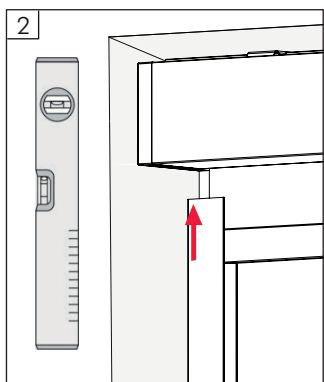

U-Profil: Nischen - Montage (optional)