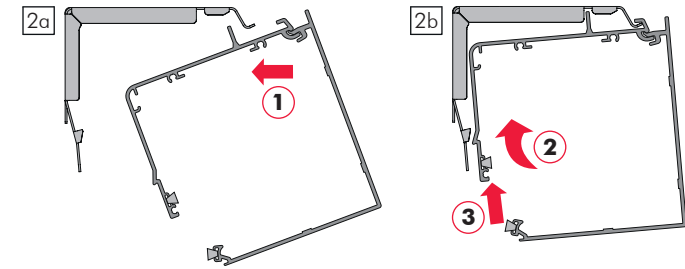

Bohrabstände

Befestigung

Clips lotrecht montieren.

Montage der Kassette

1 Bürste aufkleben (nur bei U-Profilen)

Position Bürste

ACHTUNG:

Bei einer Anlagenbreite unter 800 mm darf nur die vordere Bürste je Seitenführung eingeklebt werden!

Bürste aufkleben

ACHTUNG:

- Mit dem Reinigungstuch das U-Profil von innen auswischen!
- Montageposition vor Entfernen des Schutzfilms festlegen!
- Nur einmalige Verklebung möglich!

U-Profil: Wand - Montage (optional)

Position der Schraube

Hinten, Bohrung \varnothing 3,5 mm für Schraube

Vorne, Bohrung \varnothing 7 mm für Abdeckstopfen

U-Profil: Nischen - Montage (optional)

Position der Schraube

V-Profil: Wand - Montage (optional)