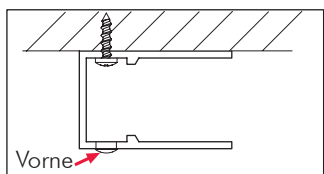

Bohrabstände

Befestigung

Clips lotrecht montieren.

Montage der Kassette

1 Bürste aufkleben (nur bei U-Profilen)

Position Bürste

ACHTUNG:

Bei einer Anlagenbreite unter 800 mm darf nur die vordere Bürste je Seitenführung eingeklebt werden!

Bürste aufkleben

ACHTUNG:

- Mit dem Reinigungstuch das U-Profil von innen auswischen!
- Montageposition vor Entfernen des Schutzfilms festlegen!
- Nur einmalige Verklebung möglich!

U-Profil: Wand - Montage (optional)

Position der Schraube

Hinten, Bohrung \varnothing 3,5 mm für Schraube

Vorne, Bohrung \varnothing 7 mm für Abdeckstopfen

U-Profil: Nischen - Montage (optional)

Position der Schraube

V-Profil: Wand - Montage (optional)