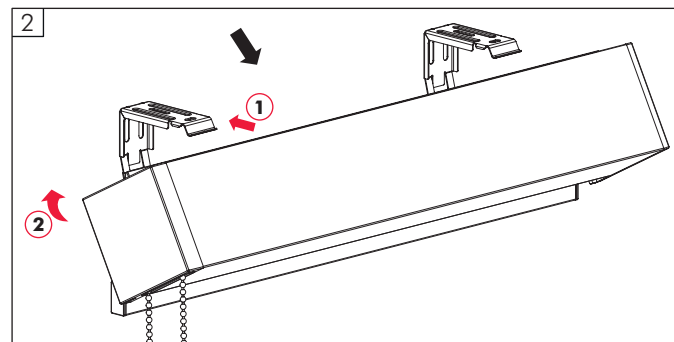

Montageanleitung Rollos

SKR/SKE 65/85

Bitte lesen Sie die nachfolgenden Hinweise sorgfältig vor der Montage und beachten Sie die Montager Reihenfolge. Befestigungsmaterial nicht im Lieferumfang enthalten.

Bohrabstände

Befestigung

Clips lotrecht montieren.

Montage der Kassette

1 Bürste aufkleben (nur bei U-Profilen)

Position Bürste

ACHTUNG:

Bei einer Anlagenbreite unter 800 mm darf nur die vordere Bürste je Seitenführung eingeklebt werden!

Bürste aufkleben

ACHTUNG:

- Mit dem Reinigungstuch das U-Profil von innen auswischen!
- Montageposition vor Entfernen des Schutzfilms festlegen!
- Nur einmalige Verklebung möglich!

U-Profil: Wand - Montage (optional)