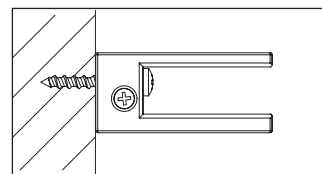

Position der Schraube