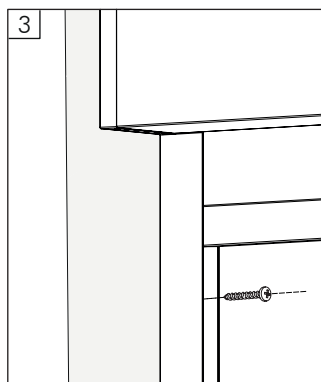

Bohrabstände

Befestigung

Clips lotrecht montieren.

Montage der Kassette

1 Bürste aufkleben (nur bei U-Profilen)

Position Bürste

ACHTUNG:

Bei einer Anlagenbreite unter 800 mm darf nur die vordere Bürste je Seitenführung eingeklebt werden!

Bürste aufkleben

ACHTUNG:

- Mit dem Reinigungstuch das U-Profil von innen auswischen!
- Montageposition vor Entfernen des Schutzfilms festlegen!
- Nur einmalige Verklebung möglich!

U-Profil: Wand - Montage (optional)

Position der Schraube

Hinten, Bohrung \varnothing 3,5 mm für Schraube

Vorne, Bohrung \varnothing 7 mm für Abdeckstopfen

U-Profil: Nischen - Montage (optional)

Position der Schraube

V-Profil: Wand - Montage (optional)