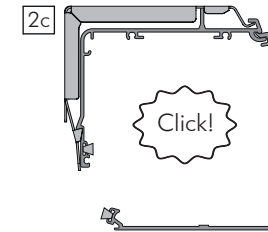

Bohrabstände

Befestigung

Clips lotrecht montieren.

Montage der Kassette

1 Bürste aufkleben (nur bei U-Profilen)

Position Bürste

ACHTUNG:

Bei einer Anlagenbreite unter 800 mm darf nur die vordere Bürste je Seitenführung eingeklebt werden!

Bürste aufkleben

ACHTUNG:

- Mit dem Reinigungstuch das U-Profil von innen auswischen!
- Montageposition vor Entfernen des Schutzfilms festlegen!
- Nur einmalige Verklebung möglich!

U-Profil: Wand - Montage (optional)