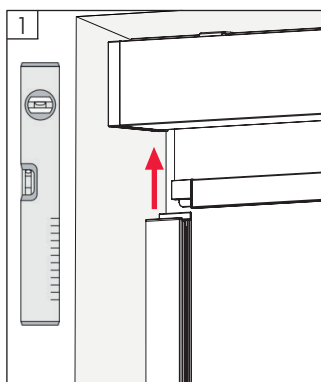

V-Profil: Nischen - Montage (optional)