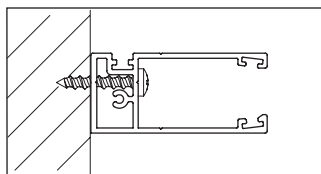

Position der Schraube