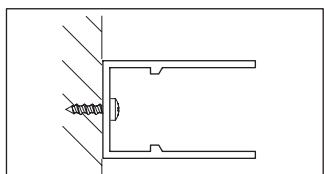

Bürste aufkleben

ACHTUNG:

- Mit dem Reinigungstuch das U-Profil von innen auswischen!
- Montageposition vor Entfernen des Schutzfilms festlegen!
- Nur einmalige Verklebung möglich!

U-Profil: Wand - Montage (optional)

Position der Schraube

Hinten, Bohrung \varnothing 3,5 mm für Schraube

Vorne, Bohrung \varnothing 7 mm für Abdeckstopfen

U-Profil: Nischen - Montage (optional)

Position der Schraube

V-Profil: Wand - Montage (optional)