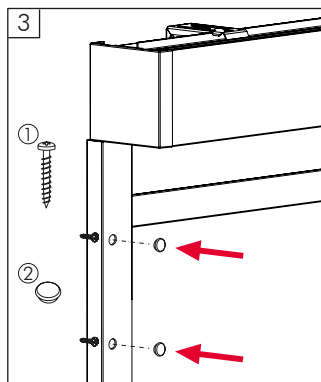

Bohrabstände

Befestigung

Clips lotrecht montieren.

Montage der Kassette

1 Bürste aufkleben (nur bei U-Profilen)

Position Bürste

ACHTUNG:

Bei einer Anlagenbreite unter 800 mm darf nur die vordere Bürste je Seitenführung eingeklebt werden!

Bürste aufkleben

ACHTUNG:

- Mit dem Reinigungstuch das U-Profil von innen auswischen!
- Montageposition vor Entfernen des Schutzfilms festlegen!
- Nur einmalige Verklebung möglich!

U-Profil: Wand - Montage (optional)