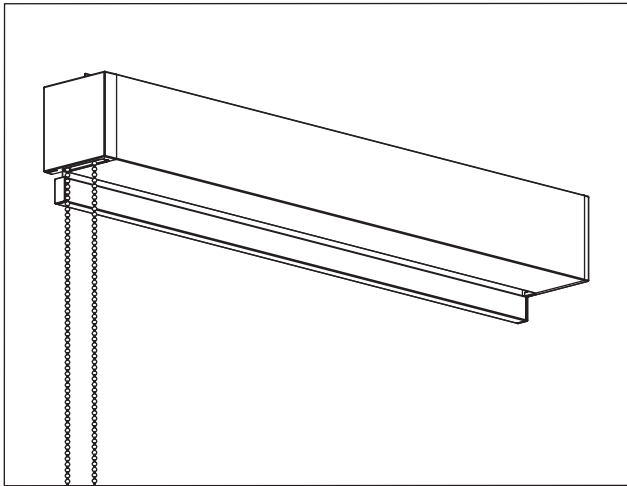

Montageanleitung Rollos

SKR/SKE 65/85

Bitte lesen Sie die nachfolgenden Hinweise sorgfältig vor der Montage und beachten Sie die Montager Reihenfolge. Befestigungsmaterial nicht im Lieferumfang enthalten.

Bohrabstände

Befestigung

Clips lotrecht montieren.

Montage der Kassette

1 Bürste aufkleben (nur bei U-Profilen)

Position Bürste

ACHTUNG:

Bei einer Anlagenbreite unter 800 mm darf nur die vordere Bürste je Seitenführung eingeklebt werden!