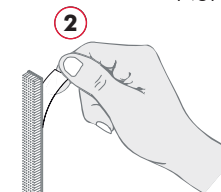

Bohrabstände

Befestigung

Clips lotrecht montieren.

Montage der Kassette

1 Bürste aufkleben (nur bei U-Profilen)

Position Bürste

ACHTUNG:

Bei einer Anlagenbreite unter 800 mm darf nur die vordere Bürste je Seitenführung eingeklebt werden!

Bürste aufkleben

ACHTUNG:

- Mit dem Reinigungstuch das U-Profil von innen auswischen!
- Montageposition vor Entfernen des Schutzfilms festlegen!
- Nur einmalige Verklebung möglich!

U-Profil: Wand - Montage (optional)