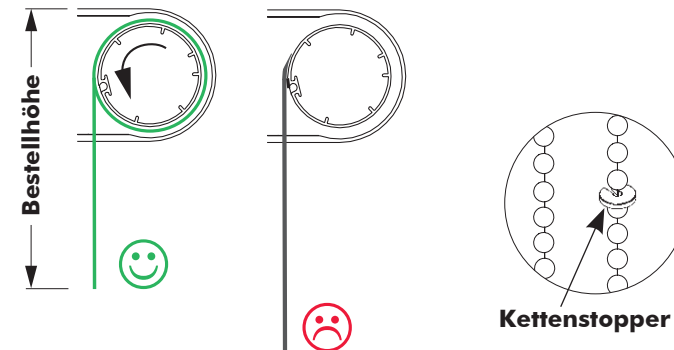

Bohrabstände

Befestigung

Clips lotrecht montieren.

Montage der Kassette

1 Bürste aufkleben (nur bei U-Profilen)

Position Bürste

ACHTUNG:

Bei einer Anlagenbreite unter 800 mm darf nur die vordere Bürste je Seitenführung eingeklebt werden!

Position der Schraube

Hinten, Bohrung \varnothing 3,5 mm für Schraube

Vorne, Bohrung \varnothing 7 mm für Abdeckstopfen

U-Profil: Nischen - Montage (optional)

Position der Schraube

V-Profil: Wand - Montage (optional)

Position der Schraube

V-Profil: Nischen - Montage (optional)

Position der Schraube

Hinweis Kettenstopper

Rollo nur bis zur bestellten Höhe abwickeln, da sich der Stoff sonst von der Welle lösen kann.
Wenn möglich Kettenstopper verwenden.

Sicherheitshinweis

WARNUNG

Bitte beachten Sie, dass dieses Produkt nach DIN EN 13120 in Bezug auf Kindersicherheit montiert werden muss. Hierzu ist die beigefügte Montageanleitung für die Sicherheitsvorrichtung zu beachten!