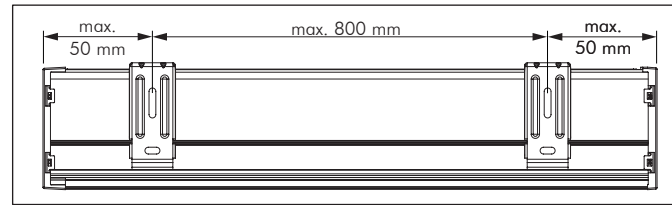

Montageanleitung Rollos

SKR/SKE 65/85

Bitte lesen Sie die nachfolgenden Hinweise sorgfältig vor der Montage und beachten Sie die Montager Reihenfolge. Befestigungsmaterial nicht im Lieferumfang enthalten.

Bohrabstände

Befestigung

Clips lotrecht montieren.

Montage der Kassette

1 Bürste aufkleben (nur bei U-Profilen)

Position Bürste

ACHTUNG:

Bei einer Anlagenbreite unter 800 mm darf nur die vordere Bürste je Seitenführung eingeklebt werden!

Bürste aufkleben

ACHTUNG:

- Mit dem Reinigungstuch das U-Profil von innen auswischen!
- Montageposition vor Entfernen des Schutzfilms festlegen!
- Nur einmalige Verklebung möglich!

U-Profil: Wand - Montage (optional)