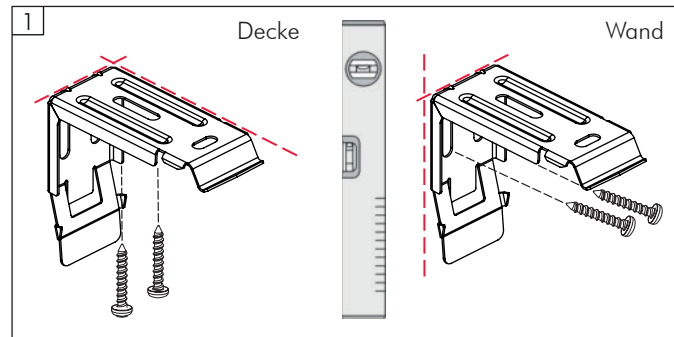

Montageanleitung Rollos

SKR/SKE 65/85

Bitte lesen Sie die nachfolgenden Hinweise sorgfältig vor der Montage und beachten Sie die Montager Reihenfolge. Befestigungsmaterial nicht im Lieferumfang enthalten.

Bohrabstände

Befestigung

Clips lotrecht montieren.

Montage der Kassette

1 Bürste aufkleben (nur bei U-Profilen)

Position Bürste

ACHTUNG:

Bei einer Anlagenbreite unter 800 mm darf nur die vordere Bürste je Seitenführung eingeklebt werden!

Bürste aufkleben

ACHTUNG:

- Mit dem Reinigungstuch das U-Profil von innen auswischen!
- Montageposition vor Entfernen des Schutzfilms festlegen!
- Nur einmalige Verklebung möglich!

U-Profil: Wand - Montage (optional)