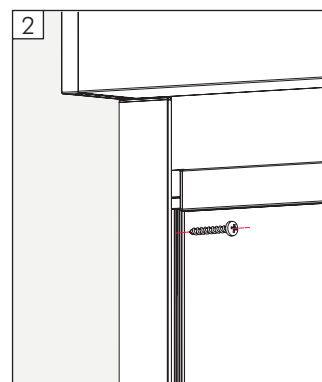

Position der Schraube

Hinten, Bohrung \varnothing 3,5 mm für Schraube

Vorne, Bohrung \varnothing 7 mm für Abdeckstopfen

U-Profil: Nischen - Montage (optional)

Position der Schraube

V-Profil: Wand - Montage (optional)

Position der Schraube

V-Profil: Nischen - Montage (optional)

Position der Schraube

Hinweis Kettenstopper

Rollo nur bis zur bestellten Höhe abwickeln, da sich der Stoff sonst von der Welle lösen kann.
Wenn möglich Kettenstopper verwenden.