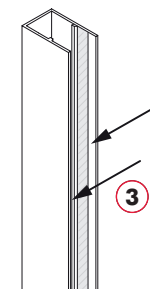

Bürste aufkleben

ACHTUNG:

- Mit dem Reinigungstuch das U-Profil von innen auswischen!
- Montageposition vor Entfernen des Schutzfilms festlegen!
- Nur einmalige Verklebung möglich!