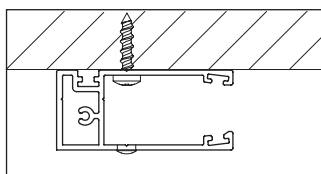

Position der Schraube