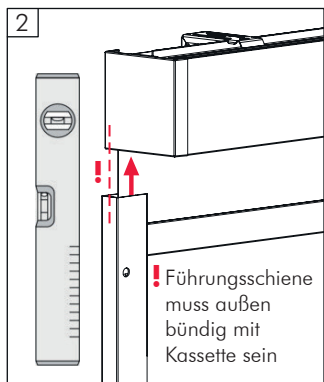

Bohrabstände

Befestigung

Clips lotrecht montieren.

Montage der Kassette

1 Bürste aufkleben (nur bei U-Profilen)

Position Bürste

ACHTUNG:

Bei einer Anlagenbreite unter 800 mm darf nur die vordere Bürste je Seitenführung eingeklebt werden!

Bürste aufkleben

ACHTUNG:

- Mit dem Reinigungstuch das U-Profil von innen auswischen!
- Montageposition vor Entfernen des Schutzfilms festlegen!
- Nur einmalige Verklebung möglich!

U-Profil: Wand - Montage (optional)