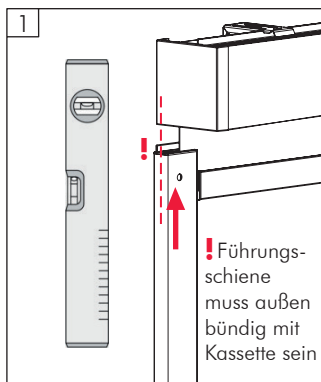

Bohrabstände

Befestigung

Clips lotrecht montieren.

Montage der Kassette

1 Bürste aufkleben (nur bei U-Profilen)

Position Bürste

ACHTUNG:

Bei einer Anlagenbreite unter 800 mm darf nur die vordere Bürste je Seitenführung eingeklebt werden!

Bürste aufkleben

ACHTUNG:

- Mit dem Reinigungstuch das U-Profil von innen auswischen!
- Montageposition vor Entfernen des Schutzfilms festlegen!
- Nur einmalige Verklebung möglich!

U-Profil: Wand - Montage (optional)

Position der Schraube

Hinten, Bohrung \varnothing 3,5 mm für Schraube

Vorne, Bohrung \varnothing 7 mm für Abdeckstopfen

U-Profil: Nischen - Montage (optional)

Position der Schraube

V-Profil: Wand - Montage (optional)

Position der Schraube

V-Profil: Nischen - Montage (optional)

Position der Schraube

Hinweis Kettenstopper

Rollo nur bis zur bestellten Höhe abwickeln, da sich der Stoff sonst von der Welle lösen kann.
Wenn möglich Kettenstopper verwenden.