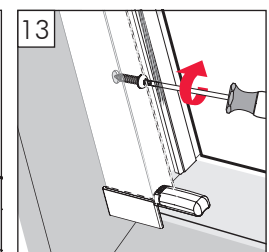

Montageanleitung Plissees

Assembly instruction Pleated blinds
Manuel Stores plissés
Istruzioni di montaggio Tende plissé

DF20

Bitte lesen Sie die nachfolgenden Hinweise sorgfältig vor der Montage und beachten Sie die Montagereihenfolge.

Please read the following advices prior to assembly and note the order of assembly.

Veillez svp bien lire les instructions avant le montage et faites attention à l'ordre d'installation.

Vi invitiamo a prendere visione delle seguenti informazioni prima dell'installazione, nonchè di seguire l'ordine delle operazioni indicate.

Bitte nur beiliegende Schrauben verwenden.
Please use enclosed screws only.
Se servir exclusivement des vis jointes.
Si prega di utilizzare solo le viti allegate.

Montage Installation / Montage / Montaggio