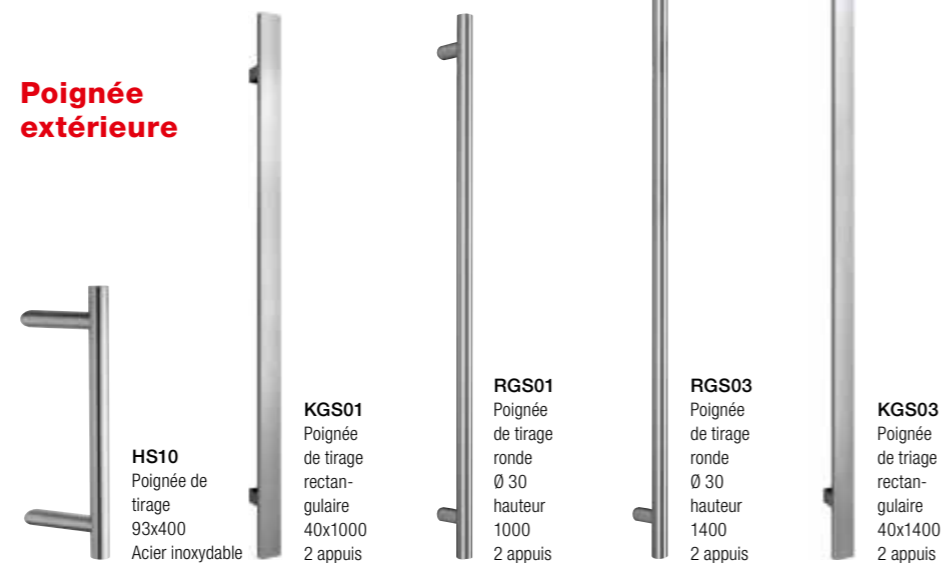

Compris dans l'action

Prix de base

Couleurs standard à l'intérieur et à l'extérieur de la même couleur, verres représentés, poignées béquilles, entrée de clé, 3ème paumelle, verrouillage multipoints, verres feuilletés de sécurité, pré-percé pour montage à vis (3 côtés).

Parties latérales AT 500 | AT 535

(couplage unilatéral verre standard compris)

Largeur 600 – 1000 mm CHF 850.–

Vitrages

Poignée extérieure

Poignée intérieure

Couleur

Poignée extérieure

Plus-values

Poignée-barre EGS01	CHF 370.–
Gâche électrique verrouillable ETOA	CHF 100.–
Détecteur d'ouverture (VDS)	CHF 150.–
Cylindre de sécurité combinés avec une autre porte	CHF 90.–
Raidisseur de vantail côté serrure pour AT500 (à partir d'une hauteur de 2.25m et couleurs foncées)	CHF 175.–
Blocage de porte TSH	CHF 80.–
Verrouillage multiple automatique/mécanique MV-AM	CHF 100.–
Verrouillage multipoints entièrement motorisé EVC-R pour cylindre rond pour clavier à code ou scanner d'empreintes digitales	CHF 450.–
EE (sécurité par verrouillage multiple semi-motorisé)	CHF 450.–
Pavé numérique	CHF 500.–
Lecteur d'empreintes digitales	CHF 620.–
Blocage de porte TSH	CHF 260.–
Mise en pression du verre isolant en fonction de l'altitude de montage (p.ex. à 1200m d'altitude, une mise en pression particulière est nécessaire)	CHF 30.–
toutes les couleurs standard (intérieur & extérieur en 2 couleurs)	CHF 110.–