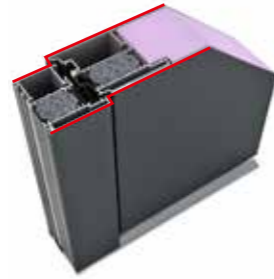

Aperçu technique Portes

Internorm

AT 540

AT 535

AT 500

Matériau	Aluminium	Aluminium	Aluminium
Design	Intérieur et extérieur affleurants	Intérieur et extérieur anguleux	Intérieur et extérieur profilés
Isolation thermique en $W/(m^2K)$	U_D jusqu'à 0,75	U_D jusqu'à 0,87	U_D jusqu'à 0,87
Isolation acoustique en dB	Jusqu'à 35	Jusqu'à 34	Jusqu'à 40
Sécurité	Jusqu'à RC2	Jusqu'à RC2	Jusqu'à RC3
Ferrements	Serrure multipoints	Serrure multipoints	Serrure multipoints
Épaisseur dormant en mm	93	93	93
Nombre de joints d'étanchéité	3	3	3
Seuil	Rupture thermique	Rupture thermique	Rupture thermique
Isolation	Dormant 3 chambres, à rupture thermique, panneau mousse isolante	Dormant 3 chambres, à rupture thermique, panneau mousse isolante	Dormant 3 chambres, à rupture thermique, panneau mousse isolante