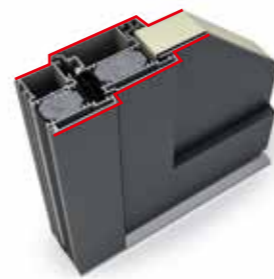

Aperçu technique Portes

Internorm

AT 540

AT 535

AT 500

Matériau	Aluminium	Aluminium	Aluminium
Design	Intérieur et extérieur affleurants	Intérieur et extérieur anguleux	Intérieur et extérieur profilés
Isolation thermique en $W/(m^2K)$	U_D jusqu'à 0,75	U_D jusqu'à 0,87	U_D jusqu'à 0,87
Isolation acoustique en dB	Jusqu'à 35	Jusqu'à 34	Jusqu'à 40
Sécurité	Jusqu'à RC2	Jusqu'à RC2	Jusqu'à RC3
Ferrements	Serrure multipoints	Serrure multipoints	Serrure multipoints
Épaisseur dormant en mm	93	93	93
Nombre de joints d'étanchéité	3	3	3
Seuil	Rupture thermique	Rupture thermique	Rupture thermique
Isolation	Dormant 3 chambres, à rupture thermique, panneau mousse isolante	Dormant 3 chambres, à rupture thermique, panneau mousse isolante	Dormant 3 chambres, à rupture thermique, panneau mousse isolante