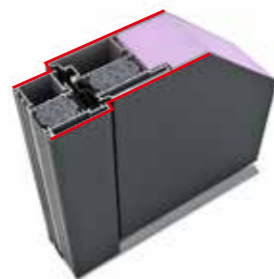

Dati tecnici porte d'ingresso

Internorm

AT 540

AT 535

AT 500

Materiale	Alluminio	Alluminio	Alluminio
Design	interno ed esterno complanari	interno ed esterno squadrati	interno ed esterno profilati
Isolamento termico in W/(m²K)	U _D fino a 0,75	U _D fino a 0,87	U _D fino a 0,87
Isolamento acustico in dB	fino a 35	fino a 34	fino a 40
Sicurezza	fino a RC 2	fino a RC 2	fino a RC 3
Chiusura	Chiusura di sicurezza a più punti	Chiusura di sicurezza a più punti	Chiusura di sicurezza a più punti
Profondità del profilo in mm	93	93	93
Livelli di guarnizioni	3	3	3
Soglia ribassata	a taglio termico	a taglio termico	a taglio termico
Isolante	Telaio con profilo a 3 camere Nucleo in schiuma isolante	Telaio con profilo a 3 camere Nucleo in schiuma isolante	Telaio con profilo a 3 camere Nucleo in schiuma isolante