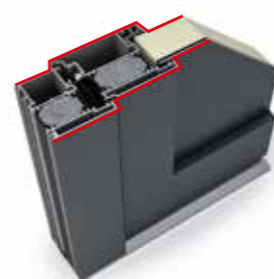

Dati tecnici porte d'ingresso

Internorm

AT 540

AT 535

AT 500

Materiale	Alluminio	Alluminio	Alluminio
Design	interno ed esterno complanari	interno ed esterno squadrati	interno ed esterno profilati
Isolamento termico in W/(m²K)	U _D fino a 0,75	U _D fino a 0,87	U _D fino a 0,87
Isolamento acustico in dB	fino a 35	fino a 34	fino a 40
Sicurezza	fino a RC 2	fino a RC 2	fino a RC 3
Chiusura	Chiusura di sicurezza a più punti	Chiusura di sicurezza a più punti	Chiusura di sicurezza a più punti
Profondità del profilo in mm	93	93	93
Livelli di guarnizioni	3	3	3
Soglia ribassata	a taglio termico	a taglio termico	a taglio termico
Isolante	Telaio con profilo a 3 camere Nucleo in schiuma isolante	Telaio con profilo a 3 camere Nucleo in schiuma isolante	Telaio con profilo a 3 camere Nucleo in schiuma isolante