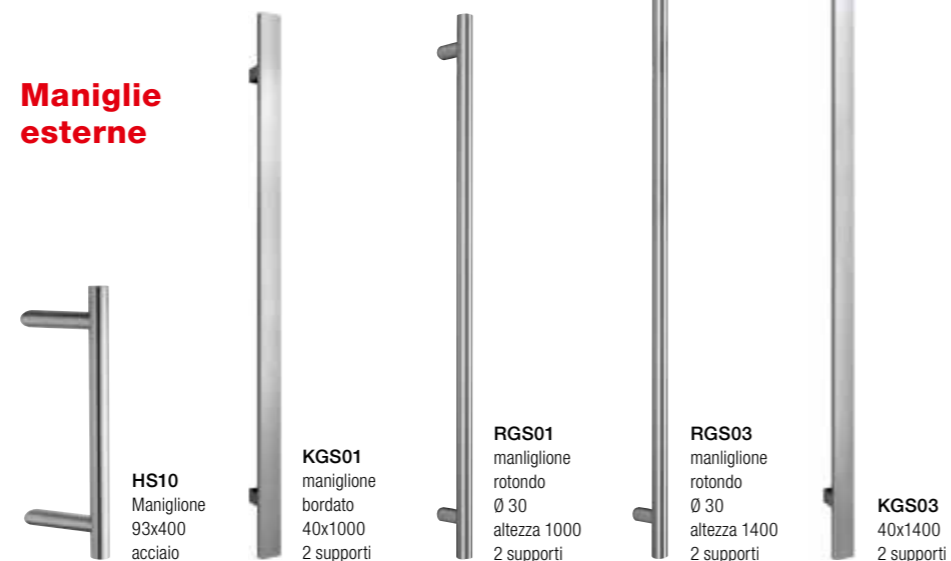

La promozione comprende

Prezzo base

Colori standard interni ed esterni dello stesso colore, vetri rappresentati, maniglie e maniglioni, rosetta ad anello per cilindro, terza cerniera, chiusura multipunto, vetri stratificati di sicurezza, preforato per montaggio con viti (su tre lati).

Elementi laterali AT 500 | AT 535 (accoppiato su un lato incl. vetro standard)

Larghezza 600 mm – 1000 mm CHF 850.–

Vetri

Maniglie esterne

Maniglie interne

Colore

Maniglie esterne

Sovrapprezzo

Maniglione a barra EGS01	CHF 370.–
Apriporta elettrico a sgancio permanente ETOA	CHF 100.–
Sensore di apertura (VDS)	CHF 150.–
Cilindro di sicurezza a chiave individuale	CHF 90.–
Rinforzo battente lato cerniera in AT500 (da un'altezza di 2.25m e colori scuri)	CHF 175.–
Limitatore di apertura TSH	CHF 80.–
Chiusura in più punti automatica/meccanica (MV-AM)	CHF 100.–
Chiusura in più punti completamente motorizzata EVC-R per cilindro di chiusura con keypad o fingerscanner	CHF 450.–
Sblocco motorizzato elettrico EE con keypad o fingerscanner	CHF 450.–
Keypad	CHF 500.–
Fingerscanner	CHF 620.–
Limitatore di apertura TSH	CHF 260.–
Vetro isolato con valvola altimetrica: a seconda della situazione può essere necessaria (per esempio sopra il livello del mare)	CHF 30.–
tutti i colori standard (interno ed esterno a 2 colori)	CHF 110.–

Internorm

KGS01 maniglione bordato 40x1000 2 supporti
KGS03 40x1400 2 supporti

Scanner per le dita

solo in combinazione con EE o ETÖ
ekey

Keypad

solo in combinazione con EE

I-tec open modulo maschiatura

solo in combinazione con EE o ETÖ
I-tec Open