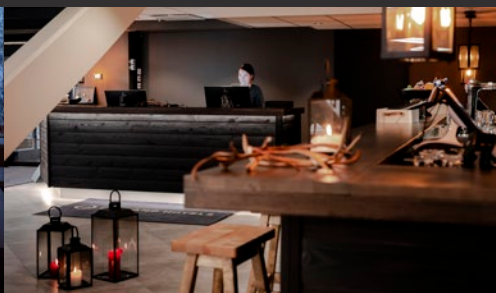

LAPLAND HOTELS SKY OUNASVAARA

Alla pohjoisen taivaan

Lapland Hotels Sky Ounasvaara sijaitsee keskellä taivaanrantaan aukeavaa maisemaa ja karuja pohjoisen kallioita. Hotellin huoneista avautuu näkymä joko tykkylumiseen luontoon tai kesäauringon värjäämään metsämaisemaan.

ALUEEN PALVELUT

- ~ Ounasvaaran hiihtokeskus
- ~ Lapland Safaris ohjelmopalvelut

ETÄISYYDET

- ✈ Rinteisiin ja laduille pihasta
- ✈ Lentokenttä Rovaniemi 20 min
- 🚉 Rautatieasema Rovaniemi 10 min
- Rovaniemen keskustaan 3,5 km

HUONEET

- Saunallisia huoneita, tilavia huoneita sekä lemmikkihuoneita
- Kaikissa huoneissa tyynyvalikoima, viilentävä ilmanvaihto, tallelokero, vedenkeitin, hiustenkuivain, silityssetti sekä taulutelevisio
- Ilmainen wifi

PALVELUT

- Sky Kitchen & View -ravintola 150 henkilölle
- Kokoustilat 10-100 henkilölle
- Auditorio 100 henkilölle
- Lounge bar
- Kattoterassi
- Lapland Hotels Shop
- Asiakassaanat
- Runsaasti pysäköintitilaa ja sähköauton latauspiste

YHTEYSTIEDOT

- 📍 Juhannuskalliontie, 96400 Rovaniemi
- ☎ +358 (0)16 323 400
- ✉ skyhotel@laplandhotels.com

71 MAJOITUSVAIHTOEHTOA

15 NORTHERN COMFORT TWIN

- Kaksi 90 cm erillistä sänkyä

4 NORTHERN COMFORT DOUBLE

- Yhtenäinen sänky 160 cm

3 NORTHERN COMFORT TWIN PLUS

- Kaksi 90 cm erillistä sänkyä
- Kylpyamme
- Kylpytakit ja -tossut

16 MYSTIQUE DELUXE SAUNA TWIN

- Kaksi 90 cm erillistä sänkyä
- Sauna
- Kylpytakit ja -tossut
- Minibaari

16 MYSTIQUE DELUXE SAUNA DOUBLE

- Yhtenäinen sänky 180 cm
- Sauna
- Kylpytakit ja -tossut
- Minibaari

4 MYSTIQUE DELUXE PREMIUM

- Kaksi 90 cm erillistä sänkyä
- Sauna
- Kylpytakit ja -tossut
- Erikoiskahvinkeitin
- Minibaari

1 MYSTIQUE DELUXE PLUS

- Yhtenäinen 180 cm king-vuode
- Kylpyamme
- Erikoiskahvinkeitin
- Minibaari
- Kylpytakit ja -tossut

1 NORTHERN COMFORT SAUNA

- Kaksi 90 cm erillistä sänkyä
- Sauna
- Erikoiskahvinkeitin
- Minibaari
- Kylpytakit ja -tossut

4 ARCTIC JUNIOR SUITE

- Yhtenäinen 180 cm sänky
- Sauna
- Erikoiskahvinkeitin
- Minibaari
- Kylpytakit ja -tossut

7 LAPLAND SUITE

- Toisessa makuuhuoneessa yhtenäinen 180 cm sänky, toisessa kaksi erillistä 90 cm sänkyä
- Sauna
- Erikoiskahvinkeitin
- Minibaari
- Kylpytakit ja -tossut