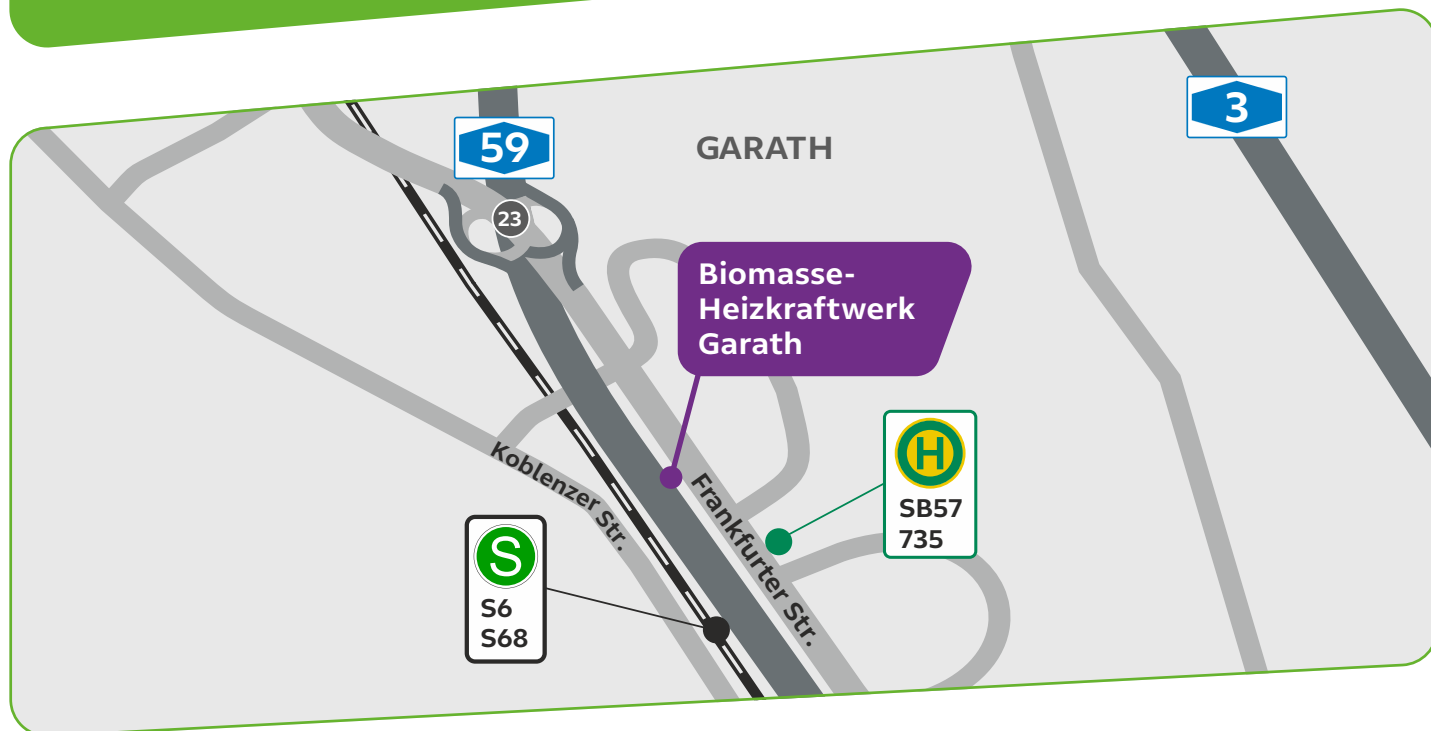

# Biomasse-Heizkraftwerk Garath

Frankfurter Straße 209  
40595 Düsseldorf

## Zu Google Maps

## Mit öffentlichen Verkehrsmitteln

- ▶ Bus: Linie SB57, 778 Haltestelle „Garath, Ostseite“
- ▶ S-Bahn: S6 Haltestelle „Garath“

## Mit dem PKW

- ▶ Von der A3 kommend, am Kreuz Hilden abfahren auf die Hildener Straße in Richtung Benrath/Garath. Danach links auf die Frankfurter Straße abbiegen.
- ▶ Von Düsseldorf-Süd über die A46 oder Münchener Straße anfahren und dem Straßenverlauf folgen. Die Münchener Straße wird in Höhe Benrath zur Frankfurter Straße.