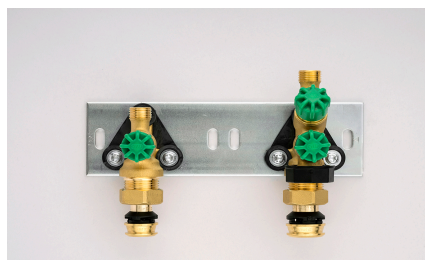

7877 Flowpress

- Dimension 16-16
  NPK / Suissetec 222.821
  1 pce. 169.- **brut**
- Dimension 16-20
  NPK / Suissetec 222.822
  1 pce. 172.- **brut**