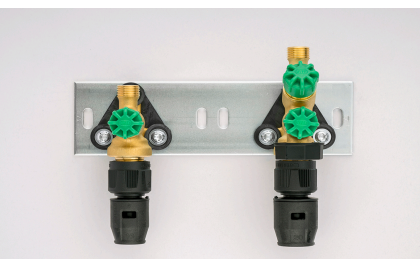

7879 Geberit PushFit

- Dimension 16-16
  NPK / Suissetec 222.821
  1 pce 196.- **brut**
- Dimension 16-20
  NPK / Suissetec 222.822
  1 pce 197.- **brut**

La protection intelligente

QR-Code pour voir
la vidéo de montage

Les prix sont en CHF et hors TVA. Les commandes avec une valeur net au-dessous de 200.- seront facturées avec une participation aux frais de 13.50.