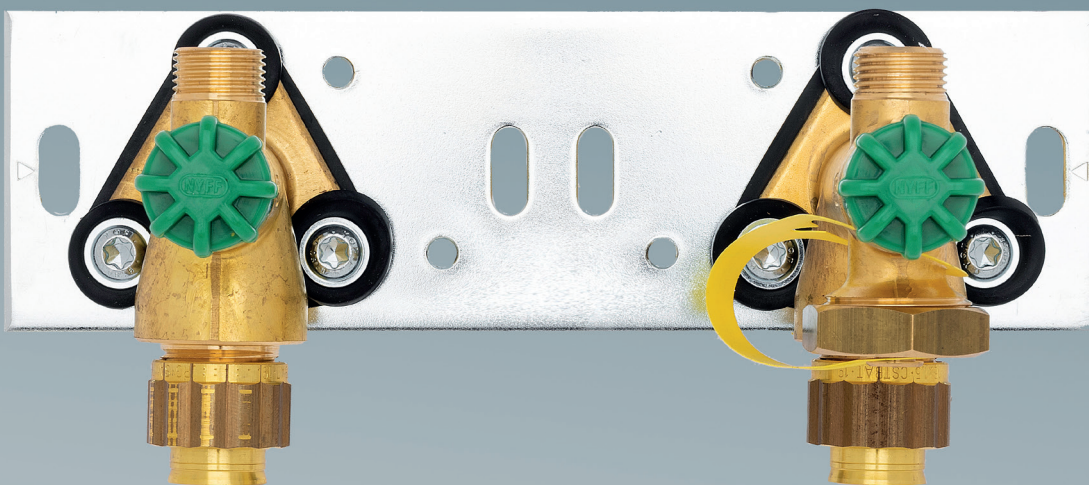

# instaset – la solution astucieuse pour l'installation dans la cuisine

Rapide, flexible, simple : grâce à l'instaset, vous gagnez du temps lors de l'installation dans le meuble de cuisine et disposez d'une liberté maximale lors de la mise en place. La robinetterie et l'isolation acoustique sont déjà montées sur la plaque d'installation en acier – il vous suffit de percer deux fois. Ensuite, le système ingénieux du carton de protection de chantier garde l'installation à l'abri de la saleté jusqu'au montage final – l'original de la [Nyffenegger Robinetterie](#).

# instaset Prix 2026

L'original de Nyffenegger Robinetterie

03/2023

L'instaset est préparé pour un grand nombre de raccordements. De plus, il y a deux autres avantages :

- L'emballage en carton peut être assemblé en un rien de temps et devient une protection en cours de chantier.
- Des prix encore plus attractifs vous sont offerts lors des commandes de grandes quantités - renseignez-vous auprès de votre conseiller commercial personnel.

## 7871 Geberit FlowFit

- Dimension 16-16  
NPK / Suissetec 222.821  
1 pce 190.- **brut**
- Dimension 16-20  
NPK / Suissetec 222.822  
1 pce 192.- **brut**

## 7873 Femelle

- Dimension 1/2"  
NPK / Suissetec 222.822  
1 pce 181.50 **brut**