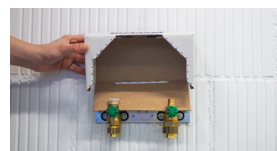

La protection intelligente

QR-Code pour voir
la vidéo de montage