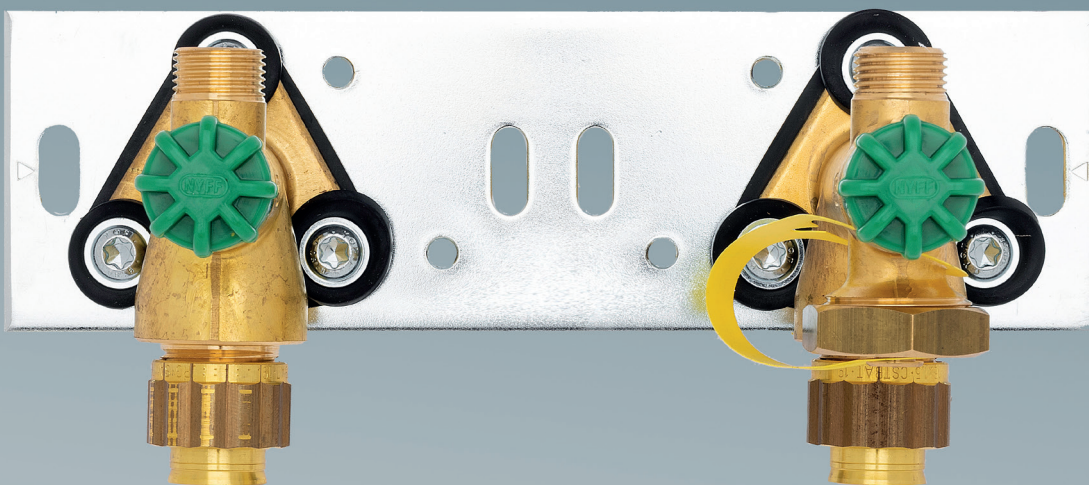

instaset – la solution astucieuse pour l'installation dans la cuisine

Rapide, flexible, simple : grâce à l'instaset, vous gagnez du temps lors de l'installation dans le meuble de cuisine et disposez d'une liberté maximale lors de la mise en place. La robinetterie et l'isolation acoustique sont déjà montées sur la plaque d'installation en acier – il vous suffit de percer deux fois. Ensuite, le système ingénieux du carton de protection de chantier garde l'installation à l'abri de la saleté jusqu'au montage final – l'original de la [Nyffenegger Robinetterie](#).

instaset Prix 2026

L'original de Nyffenegger Robinetterie

9/2025/90

L'instaset est préparé pour un grand nombre de raccordements. De plus, il y a deux autres avantages :

- L'emballage en carton peut être assemblé en un rien de temps et devient une protection en cours de chantier.
- Des prix encore plus attractifs vous sont offerts lors des commandes de grandes quantités - renseignez-vous auprès de votre conseiller commercial personnel.

7871 Geberit FlowFit

- Dimension 16-16
NPK / Suissetec 222.821
1 pce 190.- **brut**
- Dimension 16-20
NPK / Suissetec 222.822
1 pce 192.- **brut**

7873 Femelle

- Dimension 1/2"
NPK / Suissetec 222.822
1 pce 181.50 **brut**