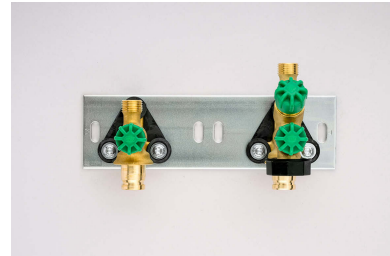

instaset – la solution astucieuse pour l'installation dans la cuisine

Rapide, flexible, simple : grâce à l'instaset, vous gagnez du temps lors de l'installation dans le meuble de cuisine et disposez d'une liberté maximale lors de la mise en place. La robinetterie et l'isolation acoustique sont déjà montées sur la plaque d'installation en acier – il vous suffit de percer deux fois. Ensuite, le système ingénieux du carton de protection de chantier garde l'installation à l'abri de la saleté jusqu'au montage final – l'original de la [Nyffenegger Robinetterie](#).

7871 Geberit FlowFit

- Dimension 16-16
NPK / Suissetec 222.821
1 pce 190.- **brut**
- Dimension 16-20
NPK / Suissetec 222.822
1 pce 192.- **brut**

7873 Femelle

- Dimension 1/2"
NPK / Suissetec 222.822
1 pce 181.50 **brut**