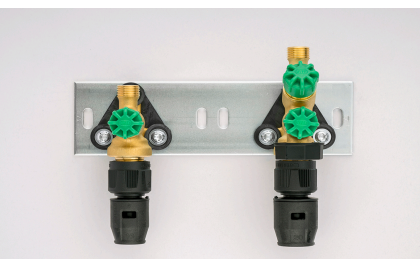

7876 Sanipex

- Dimension 16-16
NPK / Suissetec 222.821
1 pce 184.50 **brut**
- Dimension 16-20
NPK / Suissetec 222.822
1 pce 182.50 **brut**

7877 Flowpress

- Dimension 16-16
NPK / Suissetec 222.821
1 pce. 169.- **brut**
- Dimension 16-20
NPK / Suissetec 222.822
1 pce. 172.- **brut**

7878 Geberit Mepla

- Dimension 16-16
NPK / Suissetec 222.821
1 pce 190.- **brut**
- Dimension 16-20
NPK / Suissetec 222.822
1 pce 192.- **brut**

7879 Geberit PushFit

- Dimension 16-16
NPK / Suissetec 222.821
1 pce 196.- **brut**
- Dimension 16-20
NPK / Suissetec 222.822
1 pce 197.- **brut**