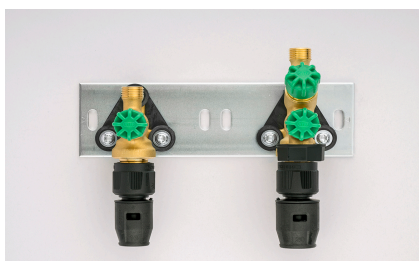

instaset – die clevere Lösung für die Installation in der Küche

Schnell, flexibel, einfach: Mit dem instaset sparen Sie bei der Installation im Küchenfach Zeit und verfügen über maximale Freiheit bei der Platzierung. Auf der Installationsplatte aus Stahl sind die Armaturen sowie der Schallschutz fertig montiert – Sie müssen lediglich zweimal bohren. Danach bewahrt der smarte Bauschutz die Installation bis zur Endmontage vor Verschmutzung und Beschädigung – das Original von [Nyffenegger Armaturen](#).

7876 Sanipex

- Dimension 16-16
NPK / Suissetec 222.821
1 Stk. 184.50 **brutto**
- Dimension 16-20
NPK / Suissetec 222.822
1 Stk. 182.50 **brutto**

7877 Flowpress

- Dimension 16-16
NPK / Suissetec 222.821
1 Stk. 169.– **brutto**
- Dimension 16-20
NPK / Suissetec 222.822
1 Stk. 172.– **brutto**

7878 Geberit Mepla

- Dimension 16-16
NPK / Suissetec 222.821
1 Stk. 190.– **brutto**
- Dimension 16-20
NPK / Suissetec 222.822
1 Stk. 192.– **brutto**

7879 Geberit PushFit

- Dimension 16-16
NPK / Suissetec 222.821
1 Stk. 196.– **brutto**
- Dimension 16-20
NPK / Suissetec 222.822
1 Stk. 197.– **brutto**