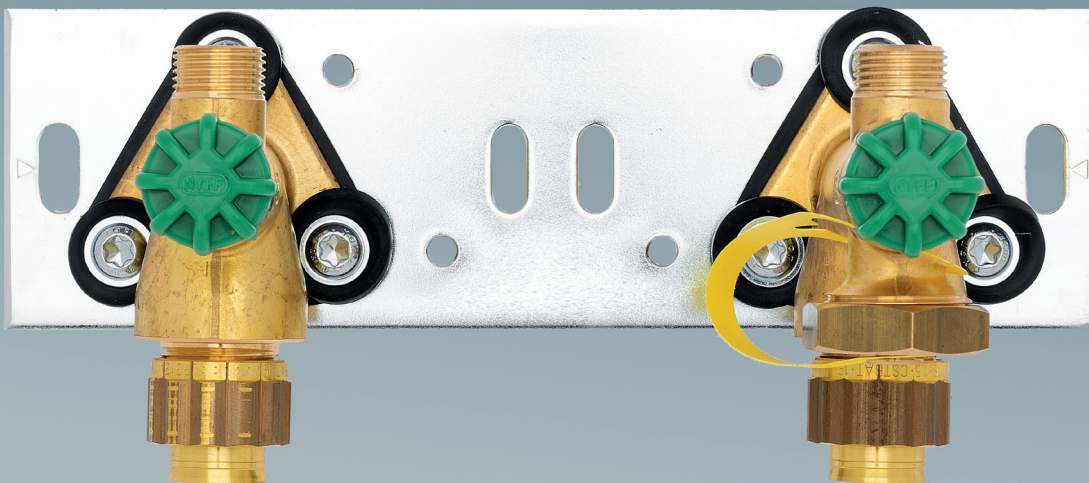

instaset – die clevere Lösung für die Installation in der Küche

Schnell, flexibel, einfach: Mit dem instaset sparen Sie bei der Installation im Küchenfach Zeit und verfügen über maximale Freiheit bei der Platzierung. Auf der Installationsplatte aus Stahl sind die Armaturen sowie der Schallschutz fertig montiert – Sie müssen lediglich zweimal bohren. Danach bewahrt der smarte Bauschutz die Installation bis zur Endmontage vor Verschmutzung und Beschädigung – das Original von [Nyffenegger Armaturen](#).

instaset Preise 2026

Das Original von Nyffenegger Armaturen

9/2023/90

Das instaset ist für eine breite Palette von Systemanschlüssen vorbereitet. Zwei weitere Vorteile:

- Die Verpackung aus Karton lässt sich im Handumdrehen als Bauschutz montieren.
- Bei grösseren Stückzahlen winken noch attraktivere Preise – fragen Sie Ihren persönlichen Verkaufsberater.

7871 Geberit FlowFit

- Dimension 16-16
NPK / Suissetec 222.821
1 Stk. 190.– **brutto**
- Dimension 16-20
NPK / Suissetec 222.822
1 Stk. 192.– **brutto**

7873 Innengewinde

- Dimension 1/2"
NPK / Suissetec 222.822
1 Stk. 181.50 **brutto**