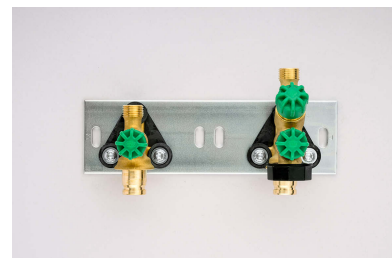

instaset – die clevere Lösung für die Installation in der Küche

Schnell, flexibel, einfach: Mit dem instaset sparen Sie bei der Installation im Küchenfach Zeit und verfügen über maximale Freiheit bei der Platzierung. Auf der Installationsplatte aus Stahl sind die Armaturen sowie der Schallschutz fertig montiert – Sie müssen lediglich zweimal bohren. Danach bewahrt der smarte Bauschutz die Installation bis zur Endmontage vor Verschmutzung und Beschädigung – das Original von [Nyffenegger Armaturen](#).

instaset Preise 2026

Das Original von Nyffenegger Armaturen

9/2023/90

Das instaset ist für eine breite Palette von Systemanschlüssen vorbereitet. Zwei weitere Vorteile:

- Die Verpackung aus Karton lässt sich im Handumdrehen als Bauschutz montieren.
- Bei grösseren Stückzahlen winken noch attraktivere Preise – fragen Sie Ihren persönlichen Verkaufsberater.

7871 Geberit FlowFit

- Dimension 16-16
NPK / Suissetec 222.821
1 Stk. 190.– **brutto**
- Dimension 16-20
NPK / Suissetec 222.822
1 Stk. 192.– **brutto**

7873 Innengewinde

- Dimension 1/2"
NPK / Suissetec 222.822
1 Stk. 181.50 **brutto**