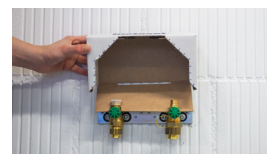

Cleverer Bauschutz

QR-Code zum
Montagevideo