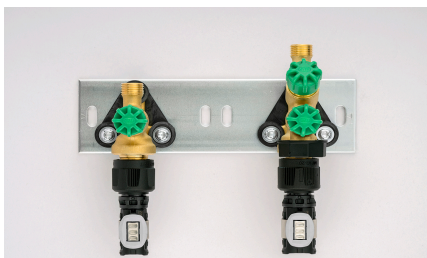

instaset – die clevere Lösung für die Installation in der Küche

Schnell, flexibel, einfach: Mit dem instaset sparen Sie bei der Installation im Küchenfach Zeit und verfügen über maximale Freiheit bei der Platzierung. Auf der Installationsplatte aus Stahl sind die Armaturen sowie der Schallschutz fertig montiert – Sie müssen lediglich zweimal bohren. Danach bewahrt der smarte Bauschutz die Installation bis zur Endmontage vor Verschmutzung und Beschädigung – das Original von [Nyffenegger Armaturen](#).

instaset Preise 2026

Das Original von Nyffenegger Armaturen

9/2023/90

Das instaset ist für eine breite Palette von Systemanschlüssen vorbereitet. Zwei weitere Vorteile:

- Die Verpackung aus Karton lässt sich im Handumdrehen als Bauschutz montieren.
- Bei grösseren Stückzahlen winken noch attraktivere Preise – fragen Sie Ihren persönlichen Verkaufsberater.

7871 Geberit FlowFit

- Dimension 16-16
NPK / Suissetec 222.821
1 Stk. 190.– **brutto**
- Dimension 16-20
NPK / Suissetec 222.822
1 Stk. 192.– **brutto**

7873 Innengewinde

- Dimension 1/2"
NPK / Suissetec 222.822
1 Stk. 181.50 **brutto**