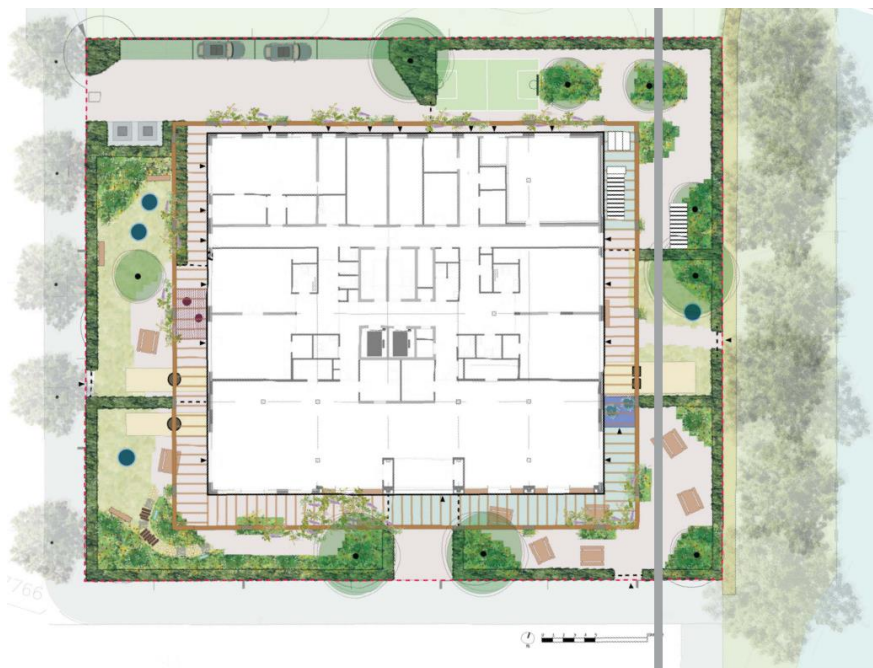

Impressies nieuwe tuin

voorlopig ontwerp Copijn (Omgevingsvergunning)

dit ontwerp wordt nog verder uitgewerkt ook nav de afstemming met de bomendeskundige van de gemeente Amsterdam

Insectenvriendelijke tuin

Zon

Insecten

Biodiversiteit

Kleur

Zicht vanuit binnen op het groen

Geur

Voorstel Klimplanten

Hop
Humulus lupulus