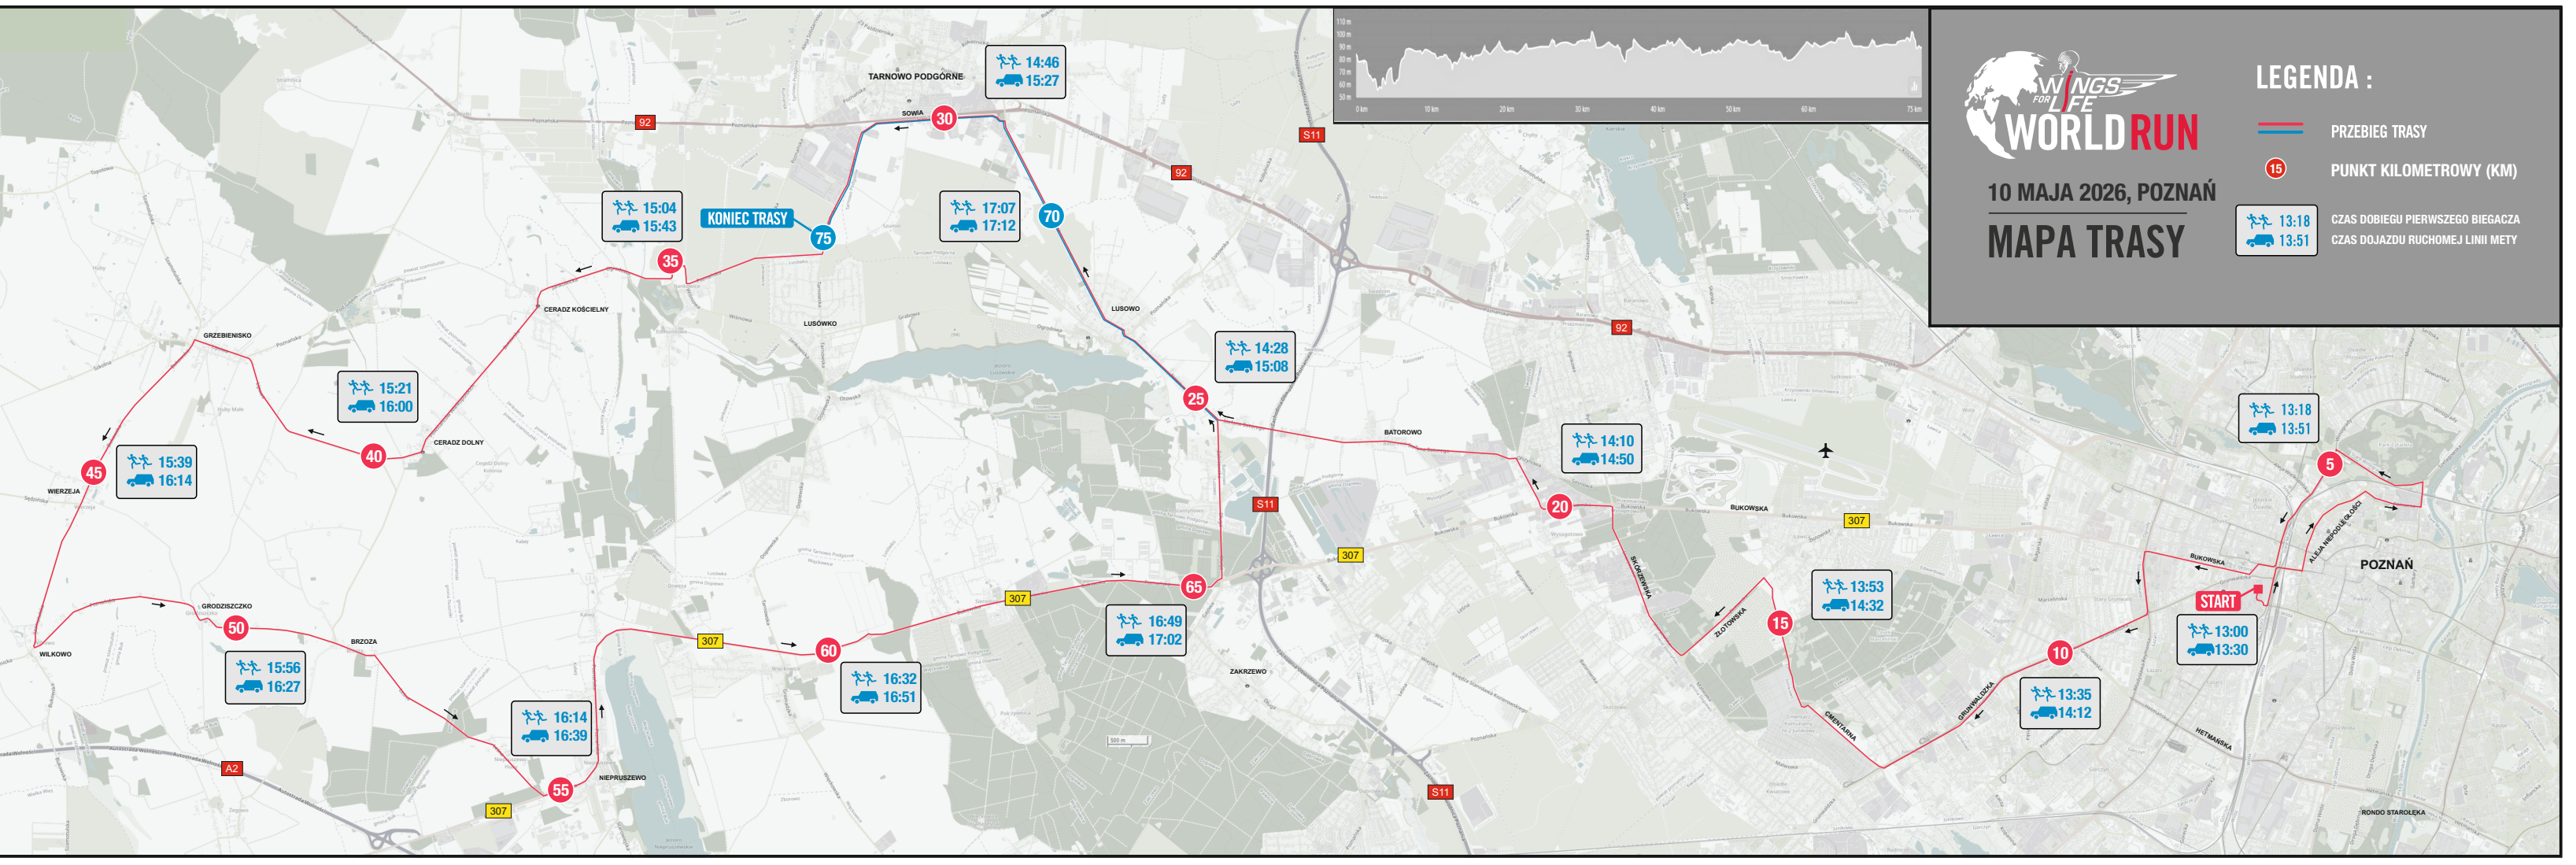

10 MAJA 2026, POZNAŃ  
**MAPA TRASY**

**LEGENDA :**

PRZEBIEG TRASY

PUNKT KILOMETROWY (KM)

13:18 CZAS DOBIEGU PIERWSZEGO BIEGACZA  
 13:51 CZAS DOJAZDU RUCHOMEJ LINII METY

14:46  
 15:27

15:04  
 15:43

**KONIEC TRASY**

17:07  
 17:12

14:28  
 15:08

14:10  
 14:50

15:21  
 16:00

15:39  
 16:14

15:56  
 16:27

16:14  
 16:39

16:32  
 16:51

16:49  
 17:02

13:53  
 14:32

**START**  
 13:00  
 13:30

13:35  
 14:12

13:18  
 13:51