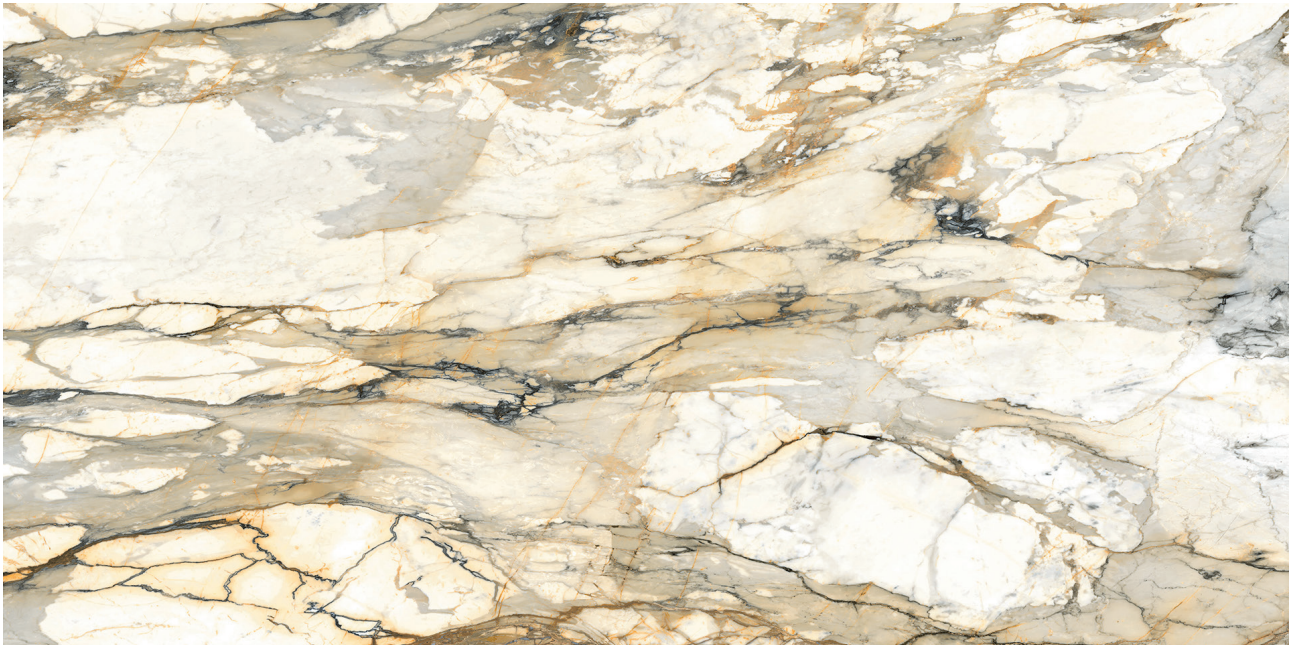

Marmo Antico
Finition Naturelle (adouci)

FORME A
#KSXMANA