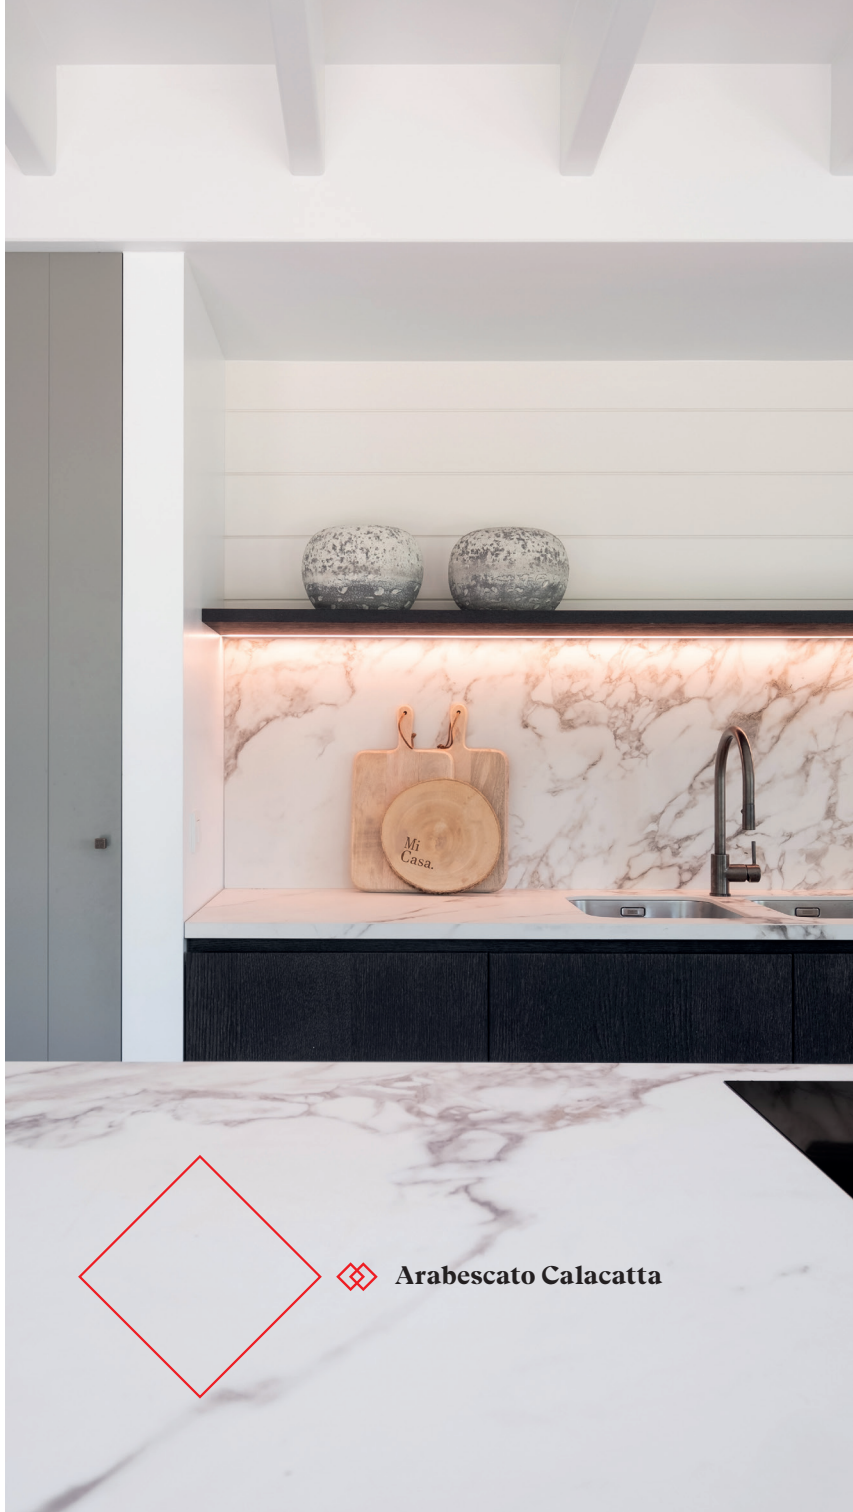

- Belle et moderne palette de couleur avec des imitations marbres très réalistes
- Plaques de céramique d'épaisseur 0,6 cm, 1,2 cm et 2 cm.
- Dimensions des tranches : +/- 320x160
- En épaisseur :
  - 1,2 cm = 1 chevalet = 20 tranches
  - 2 cm = 1 chevalet = 12 tranches
- Uniceramica est la marque de Brachot

= Nouveau

Arabescato Calacatta