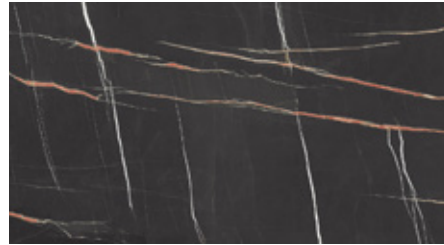

Basalto Grigio

Basalto Nero

Portoro - A

Portoro - B

Sahara Noir - A

Sahara Noir - B

Jet Black

Nero Assoluto

	Open book	Finish						Thickness		
		Naturale	Bocciardata	Lucidato	Soft Touch	Ondulato	Strutturata	0.6 cm	1.2 cm	2 cm
Arabescato Calacatta	◆	◆					◆	◆	◆	
Arabescato Vagli	◆	◆					◆	◆	◆	
Basalto Grigio			◆					◆	◆	
Basalto Nero			◆					◆	◆	
Bianco Assoluto		◆		◆				◆	◆	
Calacatta Oro	◆	◆					◆	◆	◆	
◆ Calacatta Royal	◆	◆						◆		
Calacatta Viola	◆	◆						◆	◆	
◆ Caliza Avorio						◆		◆	◆	
◆ Caliza Beige						◆		◆	◆	
Ceppo Di Gre		◆					◆	◆	◆	
Fior Di Bosco	◆	◆						◆	◆	
Jade Green	◆	◆	◆					◆		
Jet Black		◆			◆			◆	◆	
◆ Jura Beige						◆		◆		