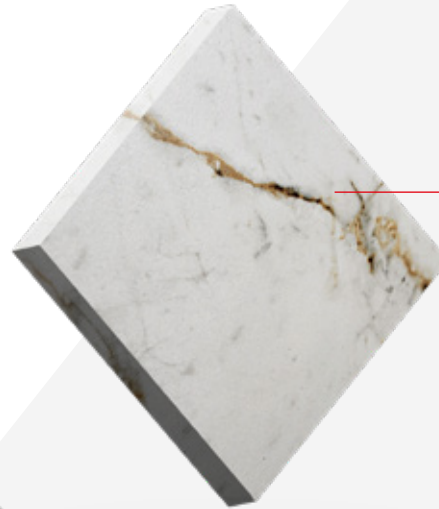

Naturale

The surface is scoured until a warm, matt shine is obtained.