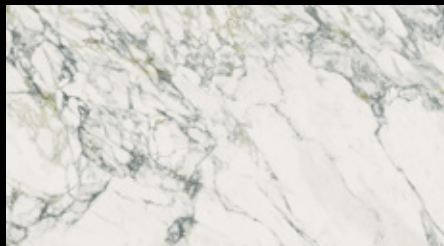

Discover the full range of natural stone and blended materials at www.brachot.com

 Caliza Avorio

 Caliza Beige

 Travertino Classico - A

 Travertino Classico - B

 Sinai Pearl

Arabescato Calacatta - A

Arabescato Calacatta - B

Statuario - A

Statuario - B

Calacatta Oro - A

Calacatta Oro - B

Statuario Extra - A

Statuario Extra - B

Arabescato Vagli - A

Arabescato Vagli - B